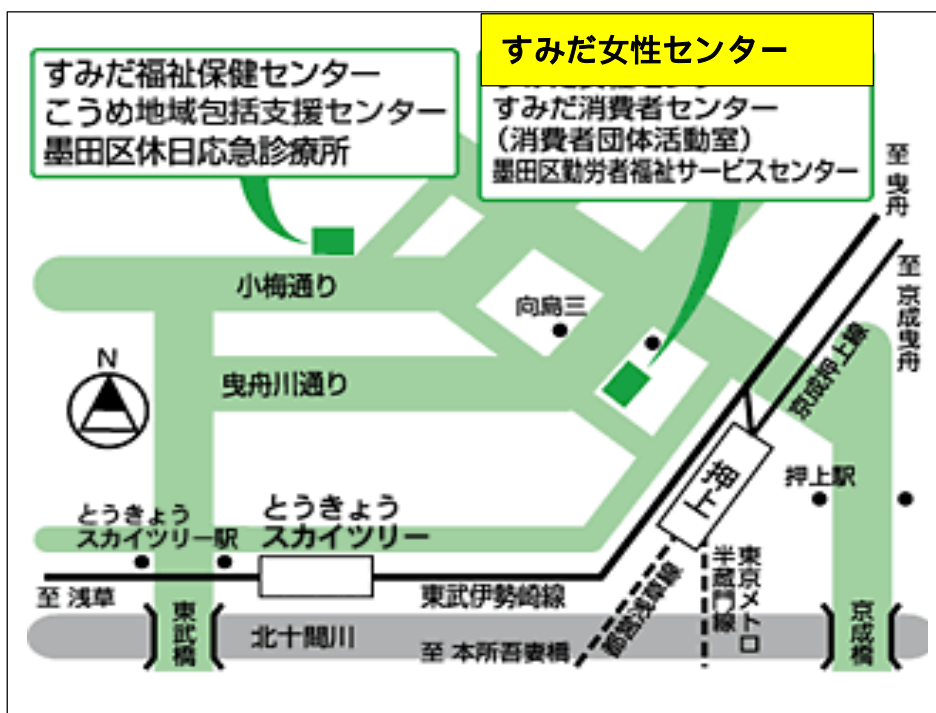

## すみだ女性センター案内図

**所在地** 墨田区押上 2 - 1 2 - 7 - 1 1 1

### 交通案内

東武線「とうきょうスカイツリー駅」下車徒歩7分

京成線・都営浅草線・半蔵門線「押上駅」下車 A3 出口徒歩5分

最寄りのバス停は「向島三」、「とうきょうスカイツリー駅」

お車でのご来場はご遠慮願います。