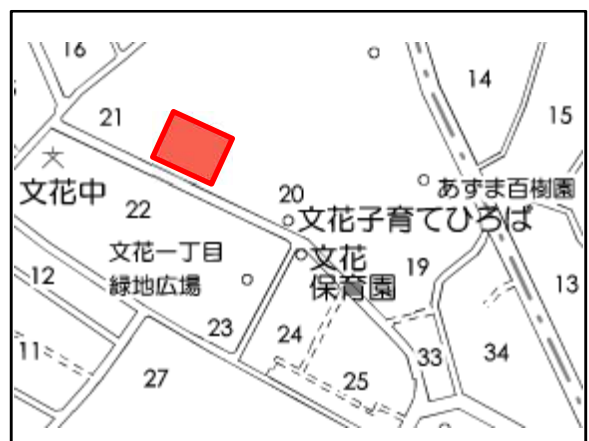

文花子育てひろばの移転について

1 目的

旧西吾孀小学校校庭中心部に暫定設置している文花子育てひろばを移転・本設置し、更なる区民サービスの向上に資することといたします。

2 移転先

既存施設（墨田区文花一丁目 20 番 3 号）に近接する旧西吾孀小学校跡地内西側の一部（約 700 ㎡）を活用します。

【案内図】

【位置図】

3 事業スケジュール（予定）