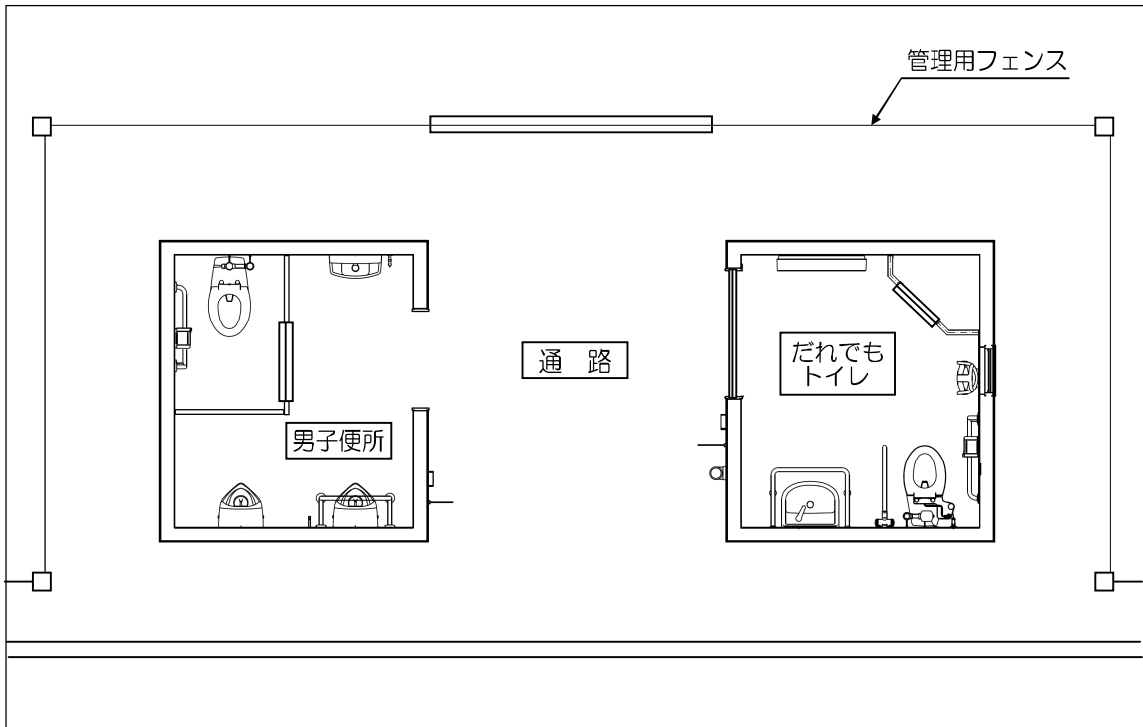

### 東墨田一丁目公衆トイレ概要

|       |  |
|-------|--|
| 名 称   | 東墨田一丁目公衆トイレ  |
| 所 在 地 | 墨田区東墨田一丁目10番28号                                      |
| 構 造   | 鉄筋コンクリート造 地上1階                                       |
| 規 模   | 敷地面積 81.11m <sup>2</sup><br>建築面積 11.05m <sup>2</sup> |

案 内 図

配置図

平面図