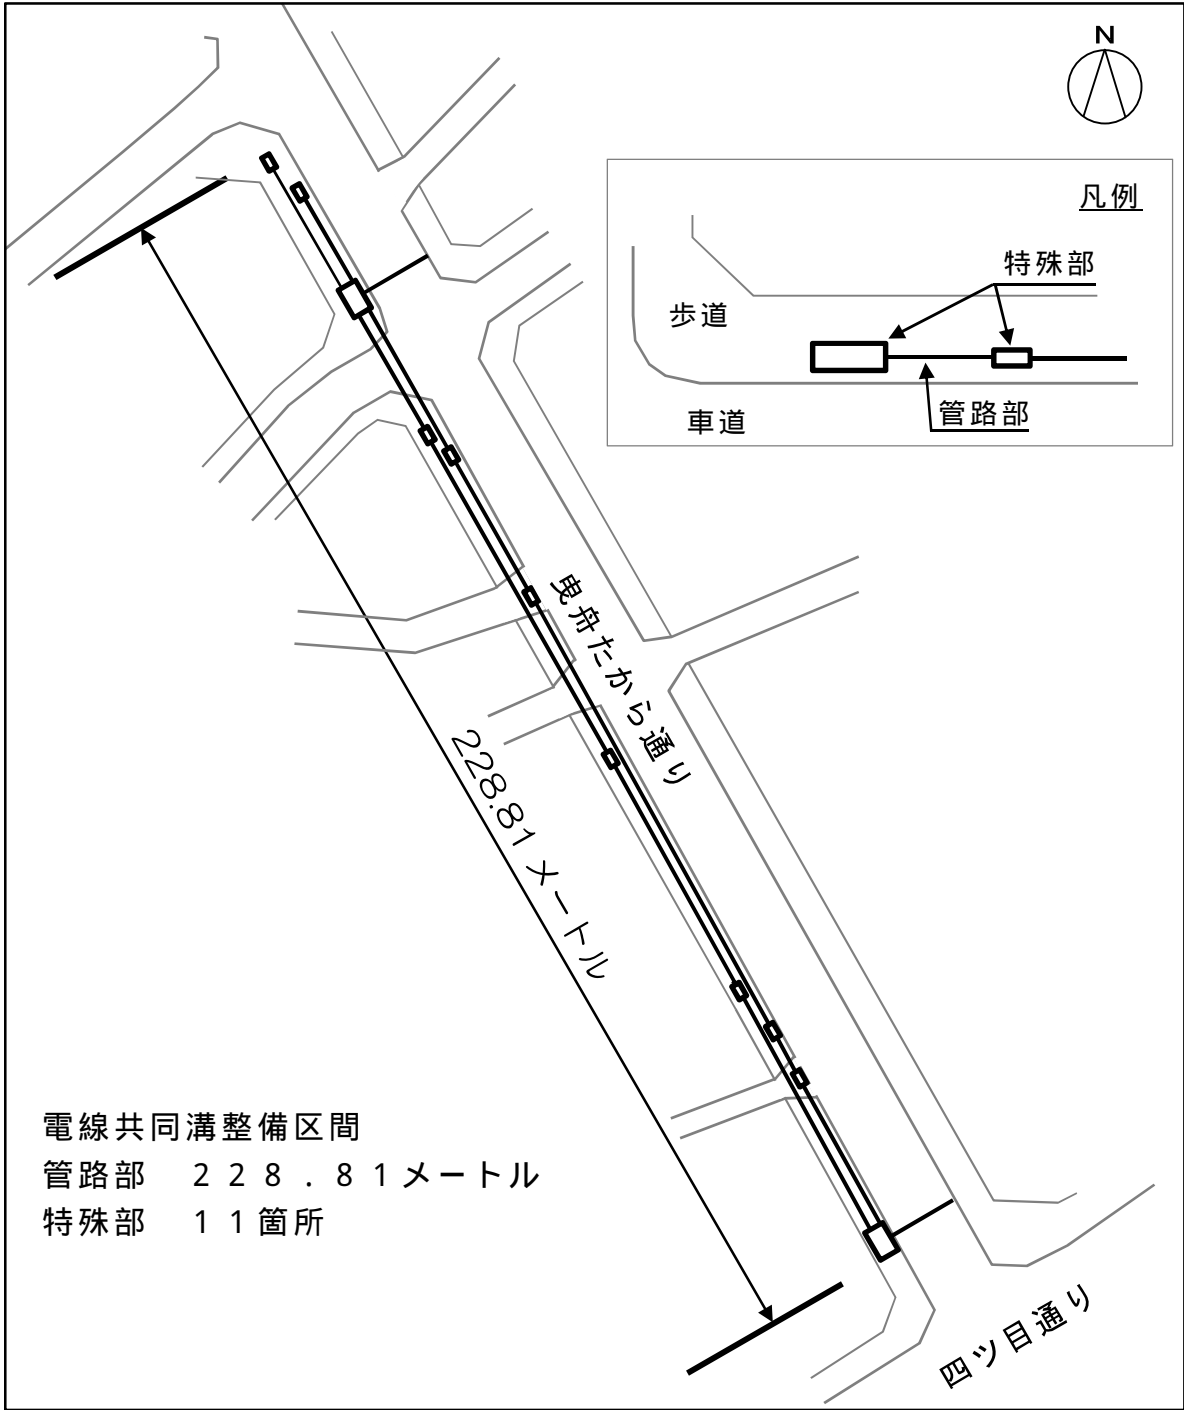

(参考)

平成29年度墨114号路線(曳舟たから通り)

電線共同溝工事等概要

委託件名	平成29年度墨114号路線(曳舟たから通り)電線共同溝工事等
委託箇所	墨田区京島一丁目6番先から25番先まで
委託概要	電線共同溝工事等 228.81メートル

案内図

京島一丁目6番～京島一丁目25番付近 平面図