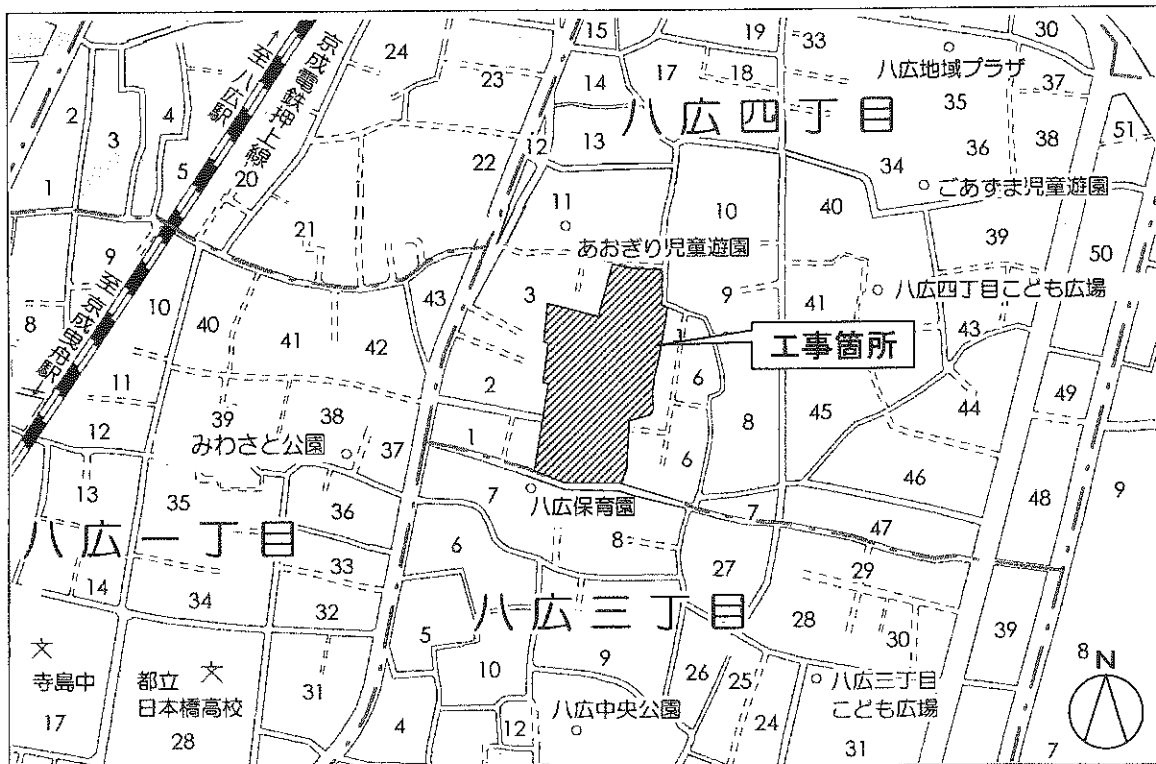

(参考)

吾孀第二中学校校庭整備工事概要

工 事 件 名	吾孀第二中学校校庭整備工事	
工 事 箇 所	墨田区八広四丁目4番4号	
工 事 概 要	土工	1式
	基盤整備工	1式
	排水設備工	1式
	給水設備工	1式
	植栽工	1式
	舗装工	1式
	管理施設工	1式
	電気設備工	1式
	校庭舗装工	1式
	撤去工	1式
	処分工	1式

案 内 図

全体平面図

グラウンド平面図