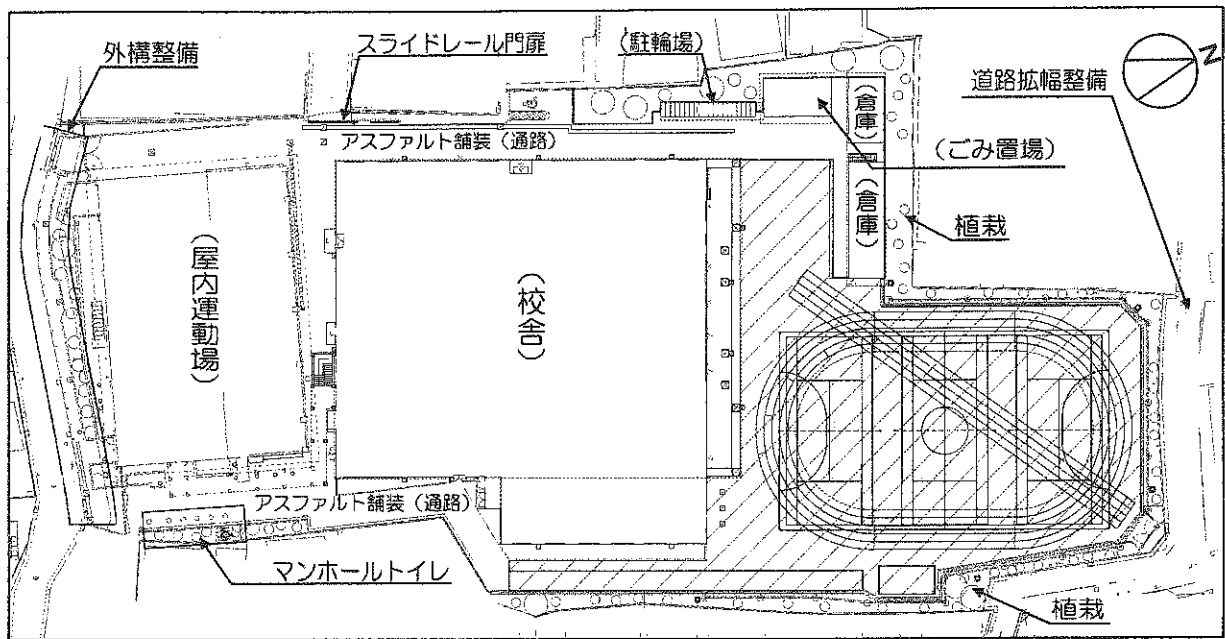

(参考)

吾孀第二中学校校庭整備工事概要

工 事 件 名	吾孀第二中学校校庭整備工事	
工 事 箇 所	墨田区八広四丁目4番4号	
工 事 概 要	土工	1式
	基盤整備工	1式
	排水設備工	1式
	給水設備工	1式
	植栽工	1式
	舗装工	1式
	管理施設工	1式
	電気設備工	1式
	校庭舗装工	1式
	撤去工	1式
	処分工	1式

案 内 図

全体平面図

グラウンド平面図