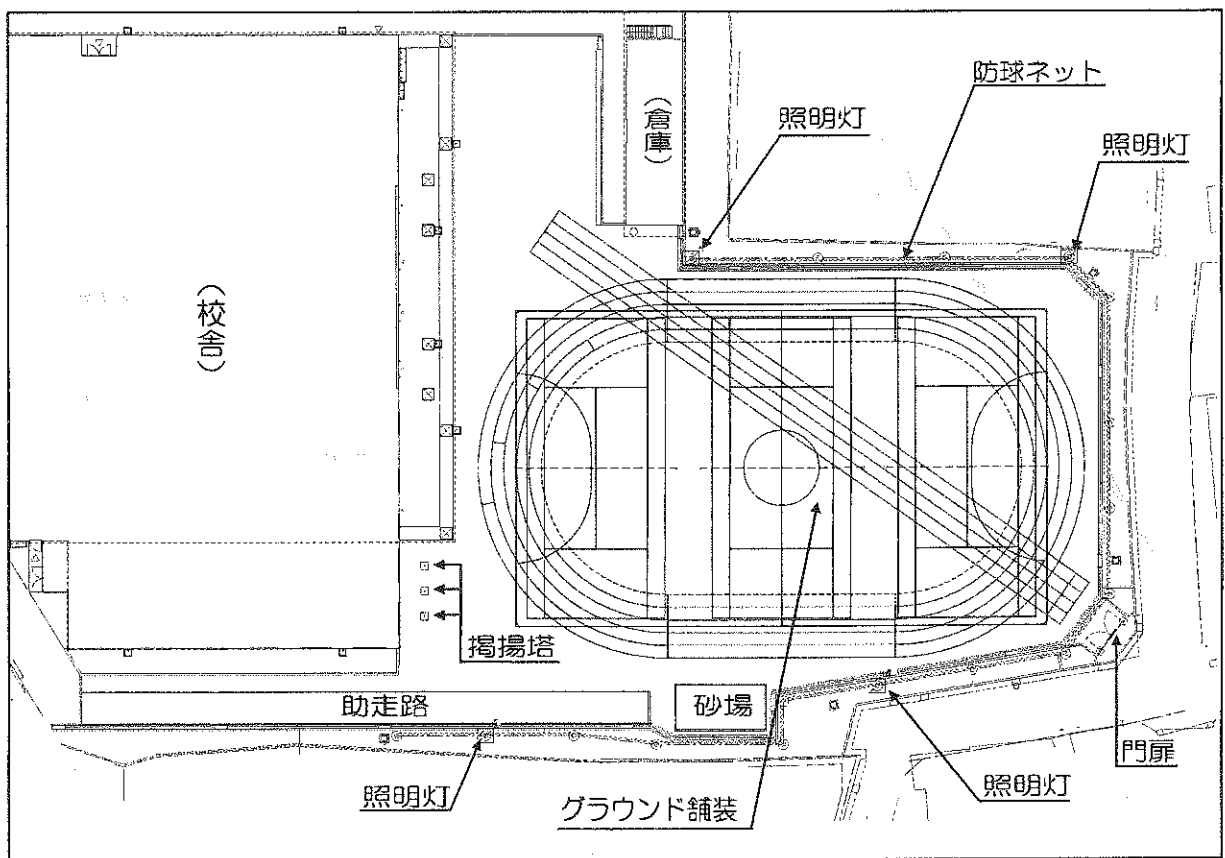

(参考)

吾孀第二中学校校庭整備工事概要

工 事 件 名	吾孀第二中学校校庭整備工事	
工 事 箇 所	墨田区八広四丁目4番4号	
工 事 概 要	土工	1式
	基盤整備工	1式
	排水設備工	1式
	給水設備工	1式
	植栽工	1式
	舗装工	1式
	管理施設工	1式
	電気設備工	1式
	校庭舗装工	1式
	撤去工	1式
	処分工	1式

案 内 図

全体平面図

グラウンド平面図