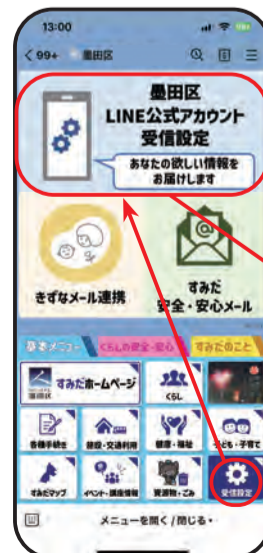

欲しい情報の設定方法

- 友だち登録時の通知「墨田区LINE公式アカウント受信設定」から設定
- 「基本メニュー」→「受信設定」→「墨田区LINE公式アカウント受信設定」から設定

欲しい情報

必須

- ☐ 防災情報 ☐ 防犯情報 ☐ その他事故情報
- ☐ くらし ☐ 広報 ☐ 子育て ☐ 教育 ☐ 健康
- ☐ 福祉(障害者) ☐ 福祉(高齢者・介護)
- ☐ 観光 ☐ 文化・芸術 ☐ スポーツ ☐ イベント
- ☐ 環境・清掃 ☐ 産業・事業向け
- ☐ 地域活動・ボランティア ☐ まちづくり
- ☐ SDGs ☐ 議会 ☐ その他 ☐ 全て受け取る

* 墨田区公式LINEの画面はイメージ

SDGsは、私たちがこの地球で暮らし続けていくために、2030年(令和12年)までに達成をめざす世界共通の17の目標です。1面に掲載する事業がめざす目標をアイコンでお知らせします。

11 住み続けられるまちづくりを

17 パートナーシップで目標を達成しよう