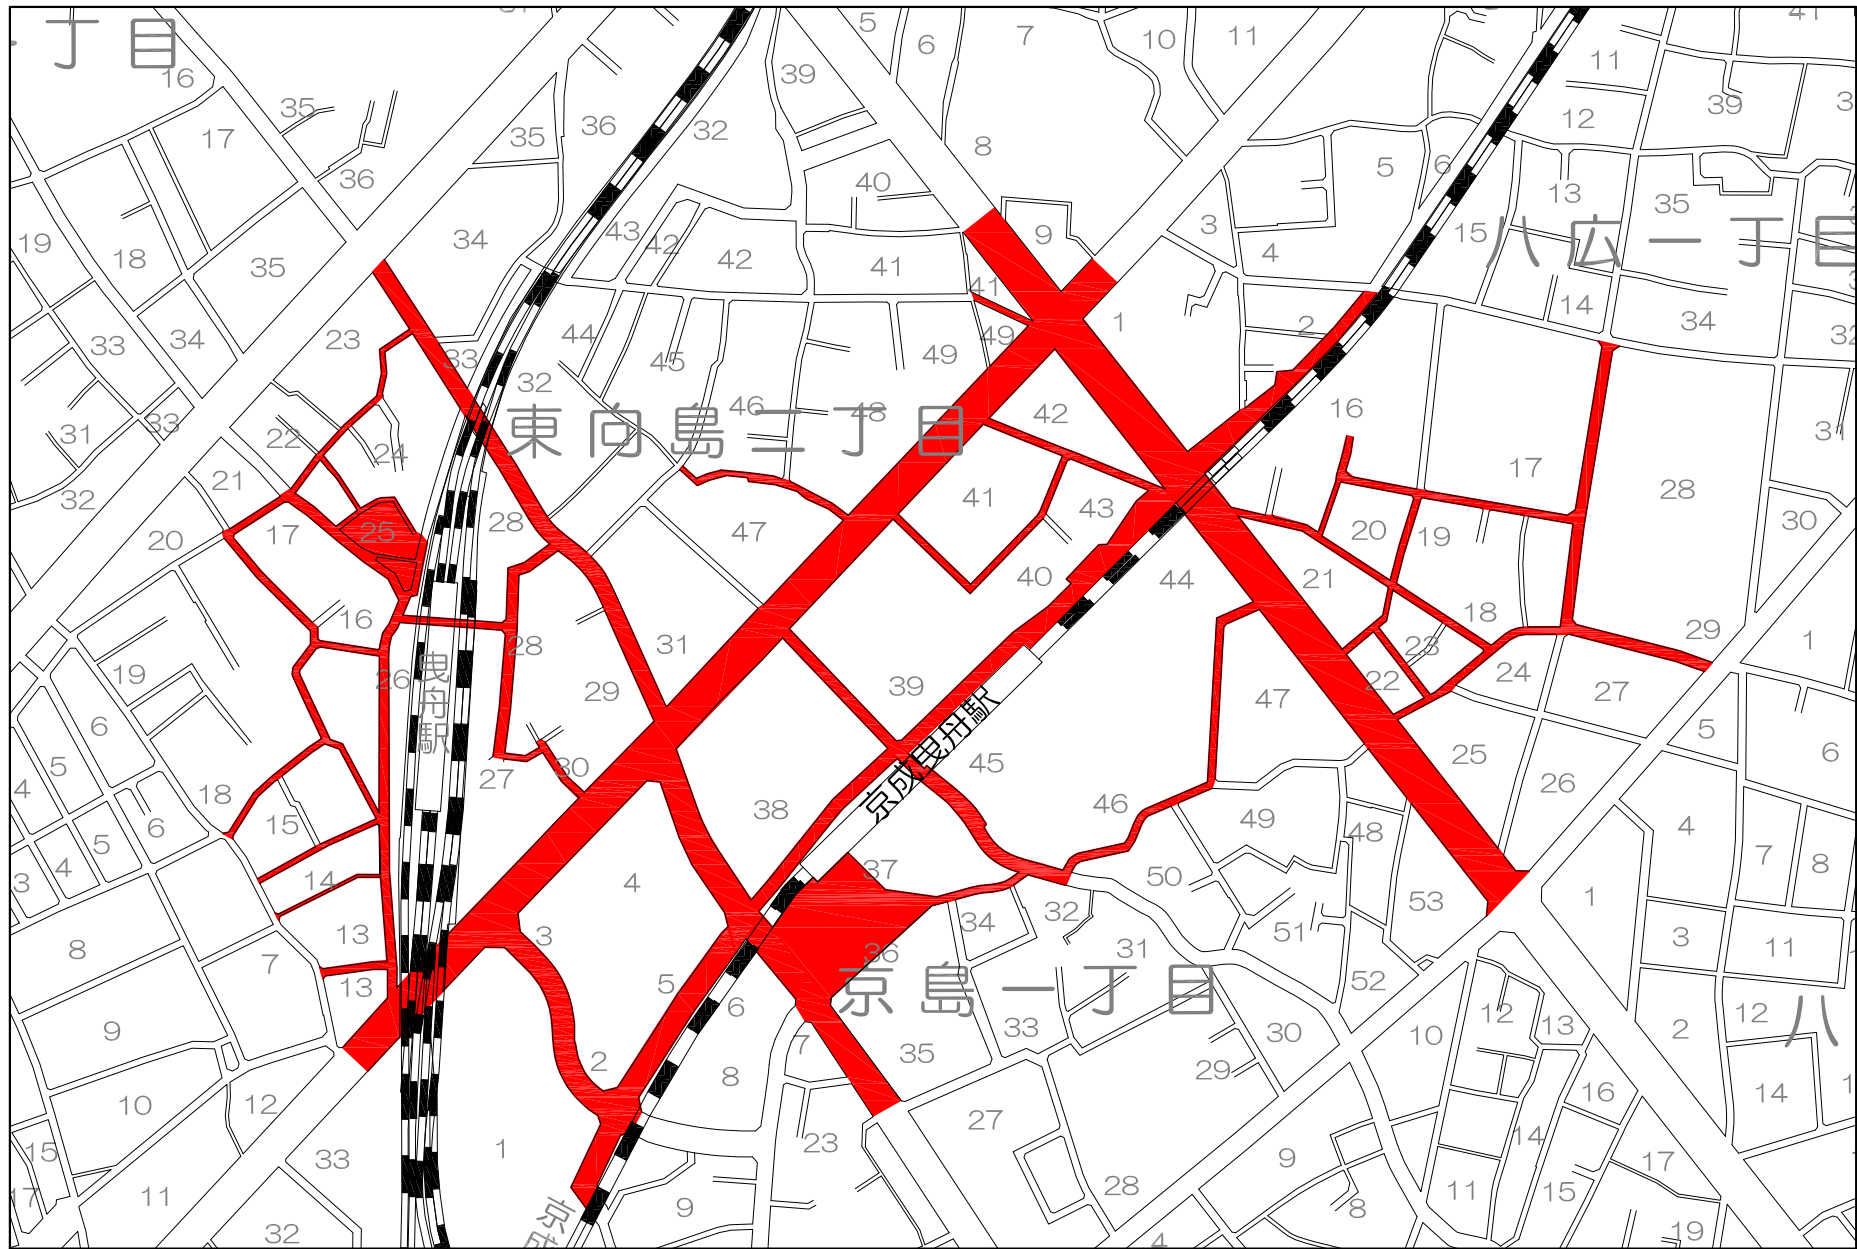

自転車放置禁止区域 (曳舟駅・京成曳舟駅)

 自転車放置禁止区域