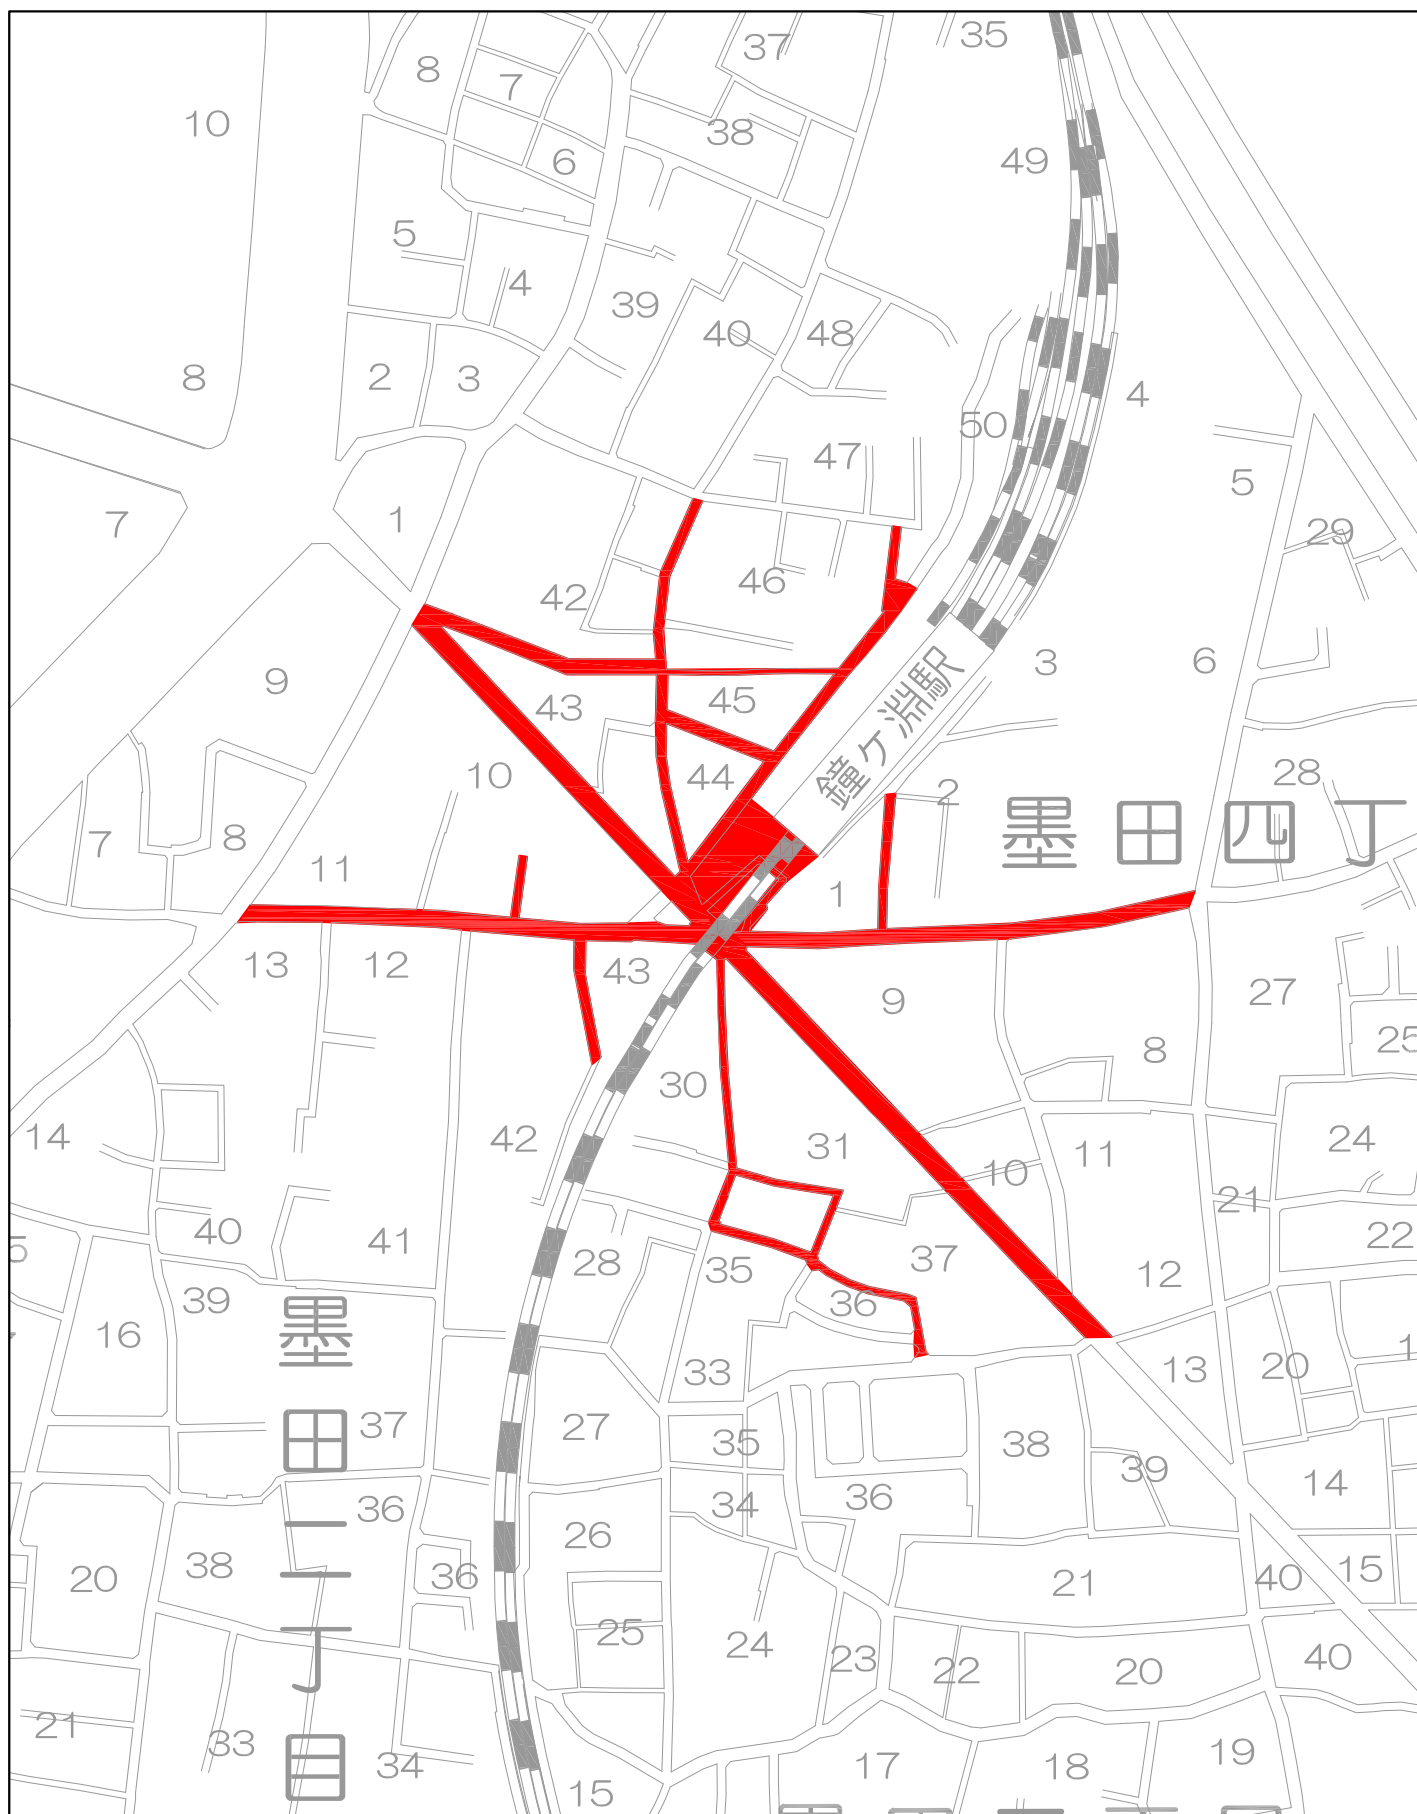

# 自転車放置禁止区域 (鐘ヶ淵駅)

 自転車放置禁止区域