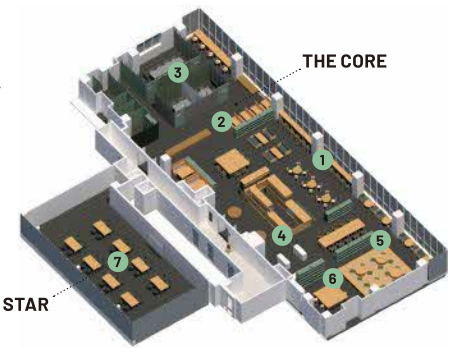

THE CORE | フリースペース

アイデア創出から簡易なものづくり作業まで様々な用途に応える共創スペースです。

① オープンスペース

利用者同士の交流を促進するオープンなスペースです。

③ 会議室

商談や会議、複数人で打ち合わせができるスペースです。

⑤ 小上がり和室

気分転換したい時、アイデアを考える時に最適なスペースです。

② コワーキングスペース

作業に集中したい時に利用できるワークスペースです。

④ 展示スペース

会員のプロダクトや技術に触れられるスペースです。

⑥ 作業スペース

簡易なものづくりや作業を行うことができるスペースです。

⑦ THE STAR

コミュニケーションスペース
カンファレンスやイベントなど多様な交流がおこなえるスペースです。