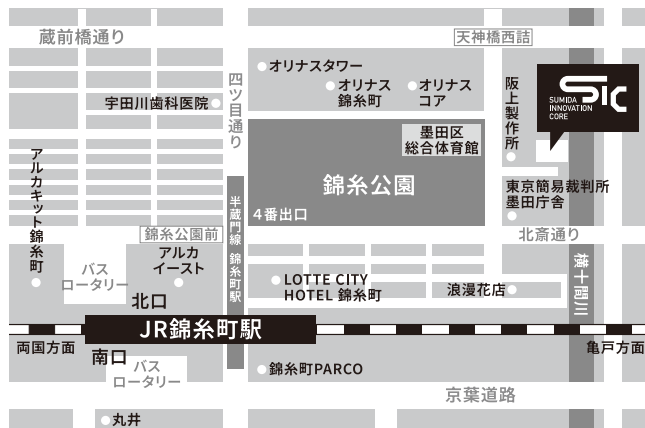

COMMUNITY & INFORMATION

コミュニティ形成・情報発信機能

スタートアップ・墨田区内企業・区民等の交流促進

ACCESS

アクセス

墨田区産業共創施設 SUMIDA INNOVATION CORE

東京都墨田区錦糸4-17-1
ヒューリック錦糸町コラボツリー 4階
東京メトロ半蔵門線「錦糸町」駅より徒歩7分
JR線「錦糸町」駅より徒歩8分

開場時間	平日	10時～21時
	土日・祝日	10時～18時
閉場日	年末年始期間	12月29日～1月3日