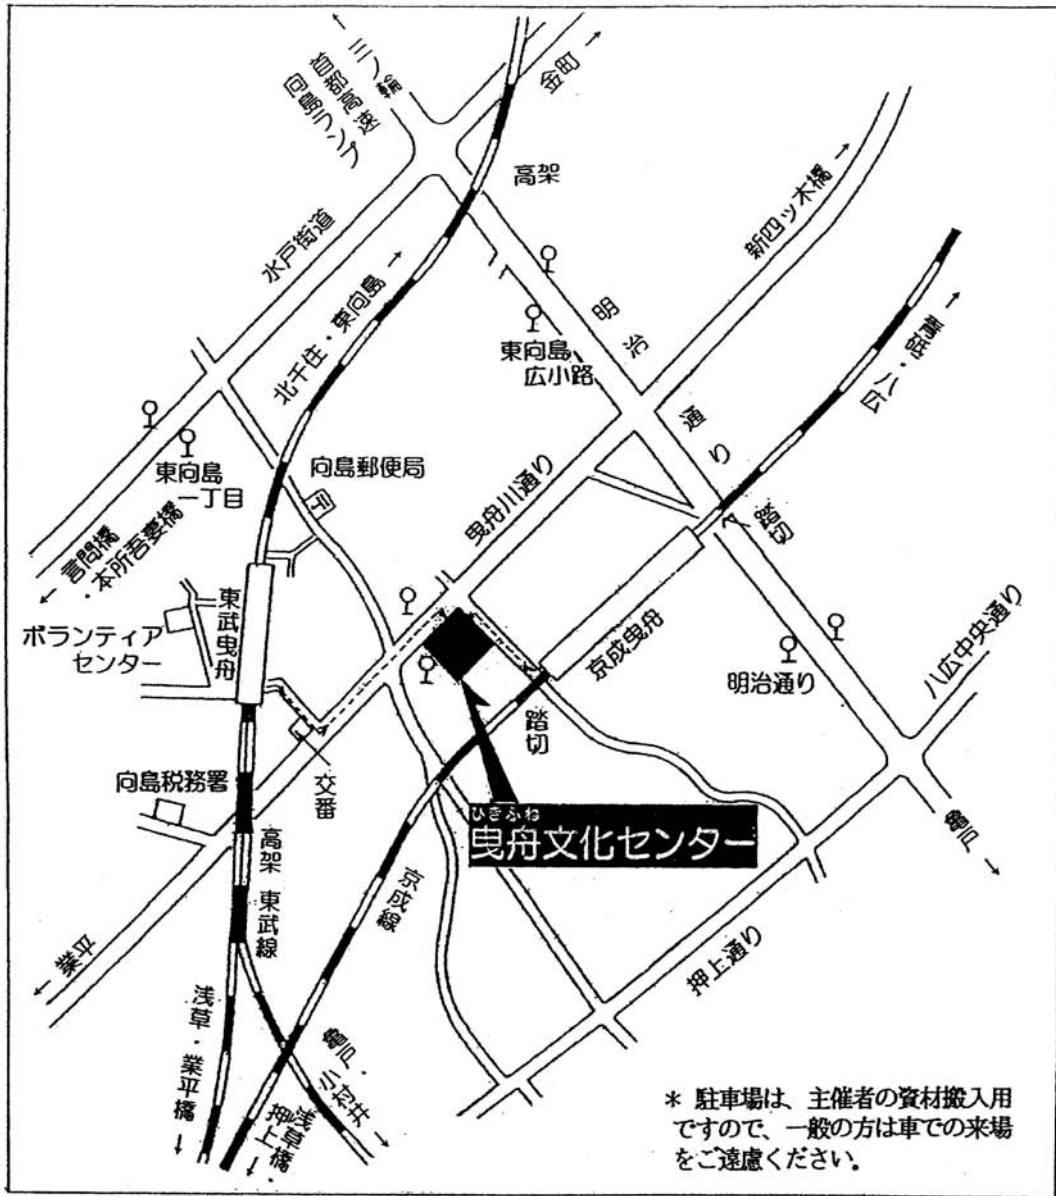

案内図

交通機関

-  「京成曳舟駅」下車押上方面寄改札口出て右折し徒歩1分
 (京成押上線・都営地下鉄浅草線と直通運転)
-  「東武曳舟駅」下車改札口出て左折し徒歩4分
 (東武伊勢崎線、東武亀戸線・半蔵門線)
-  「東向島広小路バス停」下車徒歩6分、又は「明治通りバス停」下車徒歩7分
 (都営バス「里22」亀戸駅⇔日暮里駅、明治通り経由)
-  「東向島一丁目バス停」下車徒歩7分 都営バス「草39」浅草寿町⇔金町駅、水戸街道経由 都営バス「草39」上野広小路⇔金町駅 水戸街道経由
-  「墨田区曳舟文化センター前バス停」下車
 (都営バス「墨38」東京都リハビリテーション病院前⇔両国駅、曳舟川通り経由)