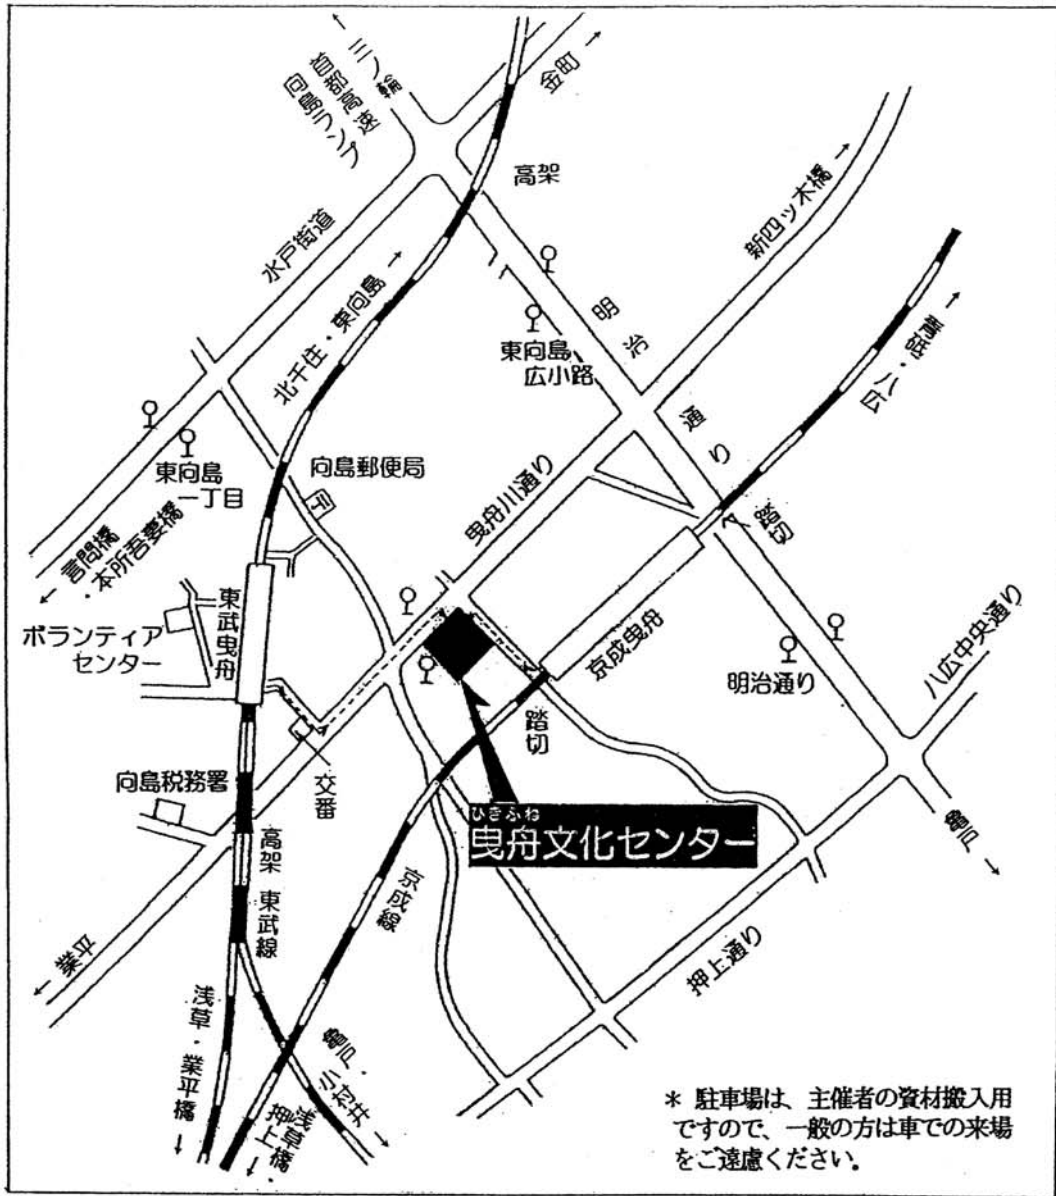

案内図

交通機関

- 「京成曳舟駅」下車押上方面寄改札口出て右折し徒歩1分
 (京成押上線・都営地下鉄浅草線と直通運転)
- 「東武曳舟駅」下車改札口出て左折し徒歩4分
 (東武伊勢崎線、東武亀戸線・半蔵門線)
- 「東向島広小路バス停」下車徒歩6分、又は「明治通りバス停」下車徒歩7分
 (都営バス「里22」亀戸駅⇔日暮里駅、明治通り経由)
- 「東向島一丁目バス停」下車徒歩7分 都営バス「草39」浅草寿町⇔金町駅、
 水戸街道経由 都営バス「草39」上野広小路⇔金町駅 水戸街道経由
- 「墨田区曳舟文化センター前バス停」下車
 (都営バス「墨38」東京都リハビリテーション病院前⇔両国駅、曳舟川通り経由)