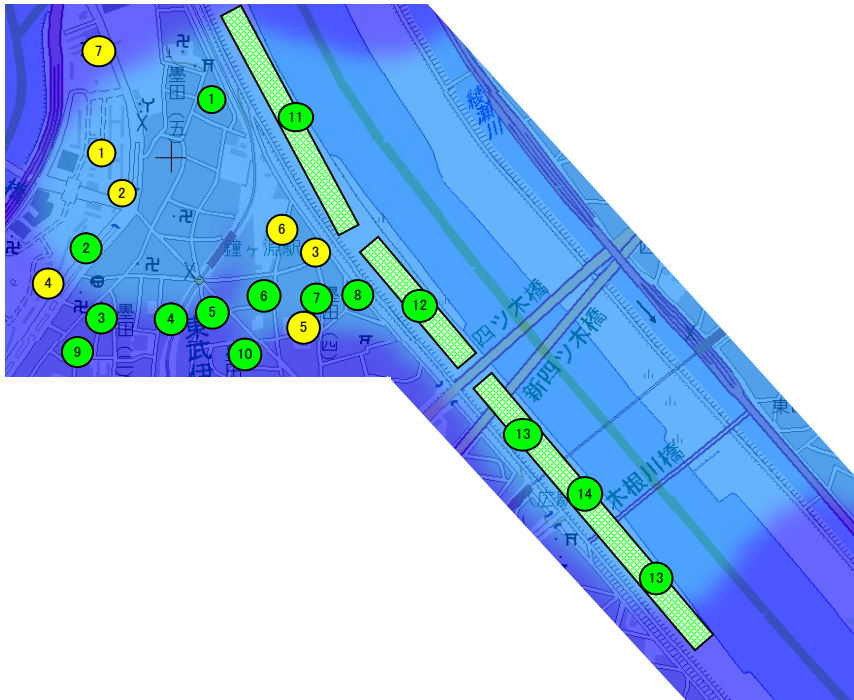

航空機からの放射線測定結果と区内施設の配置

- : 教育施設 (保・幼・小・中)
- : 公園・広場・運動場など

墨田・八広方面

- 1 鐘ヶ淵北保育園
- 2 ビノキオ幼児舎鐘ヶ淵園
- 3 ほがらか保育園
- 4 水神保育園
- 5 すみだ保育園
- 6 隅田小
- 7 鐘淵中
- 1 つばき公園
- 2 梅若公園
- 3 こぶし児童遊園
- 4 墨田二丁目児童遊園
- 5 隅田西児童遊園
- 6 隅田第二児童遊園
- 7 隅田児童遊園
- 8 隅田東第二児童遊園
- 9 墨田第三児童遊園
- 10 かつら児童遊園
- 11 荒川四ツ木橋緑地①
(鐘淵野球場、墨田野球場等)
- 12 荒川四ツ木橋緑地②
(八広運動場・八広野球場等)
- 13 荒川四ツ木橋緑地③
(少年野球場・サッカー場等)
- 14 荒川四ツ木橋緑地④
(花壇等)

東墨田・立花方面

- 1 中川保育園
- 2 中川南保育園
- 3 中川小
- 4 東吾嬬小
- 5 吾嬬第一中
- 6 立花中
- 1 東墨田二丁目公園
- 2 東公園
- 3 東墨田公園
- 4 中川公園
- 5 立花いこい公園
- 6 平井橋第一公園
- 7 平井橋第二公園
- 8 立花六丁目児童遊園
- 9 旧中川水辺公園
- 10 あじさい児童遊園
- 11 東墨田東公園