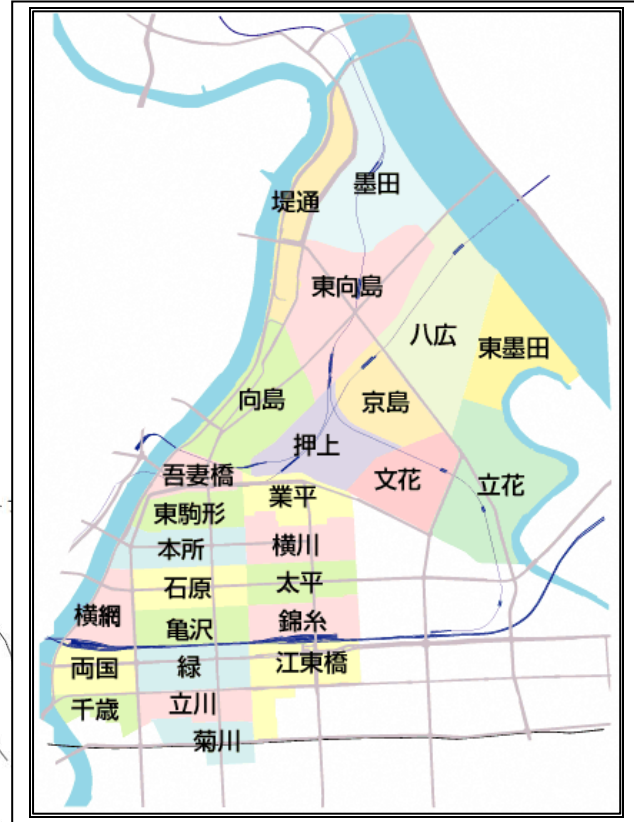

★認可保育園・幼保連携型認定こども園・小規模保育事業所配置図★

QRコードを読み込むと、墨田区認可保育施設の園マップ・園ガイドをご覧いただけます。

公立	1	江東橋保育園
	2	江東橋保育園分園
	3	横川橋保育園
	4	中川保育園
	5	花園保育園
	6	福神橋保育園
	7	文花保育園
	8	たちばな認定こども園
	9	八広認定こども園
	10	東駒形保育園
	11	東あずま保育園
		東あずま保育園仮園舎
	12	おむらい保育園
	13	太平保育園
	14	鐘ヶ淵北保育園
	15	梅若保育園
	16	立川保育園
	17	中川南保育園
	18	寺島保育園
19	しらひげ保育園	

■地図番号■
 ・数字(1~89)
 →認可保育園・幼保連携型認定こども園
 ※P17~21 参照
 ・アルファベット(a~h) →小規模保育所 ※P22 参照

※令和5年11月1日現在

※ 家庭的保育事業所(保育ママ)は裏面の募集見込み数に住所などを掲載しています。
 ※ 光の園保育学校外手分園は、令和6年4月1日より両国4-37-6に変更となる予定です。

小規模保育事業所	a	AIAI MINI 小村井
	b	ぶどうの木保育室
	c	八広ぶどうの木保育室
	d	ちゃのま保育園
	e	キャリアー保育園東向島
	f	未来っ子保育園東向島園
	g	ちゃのま保育園両国駅前園
	h	ル・アンジェ両国保育園

公設民営	20	あおやぎ保育園 (令和6年4月から「公私連携型保育所あおやぎ保育園」に変更予定)
	21	横川さくら保育園
	22	横川さくら保育園分園
	23	押上保育園
	24	さんし保育園
	25	亀沢保育園
	26	長浦保育園
	27	水神保育園
	28	すみだ保育園

私立	29	墨田みどり保育園
	30	墨田みどり保育園分園
	31	ほがらか保育園
	32	光の園保育学校 // 外手分園(令和6年3月31日まで) // 両国駅前分園(令和6年4月1日から)
	33	厚生館保育園
	34	幼保連携型認定こども園共愛館保育園
	35	菊川保育園
	36	興望館こども園
	37	東京愛育苑さゆり保育園
	38	木ノ下保育園
	39	杉の子学園保育所

私立	40	ナースリー保育園
	41	育正保育園
	42	こひつじ保育園
	43	わらべみどり保育園
	44	本所たから保育園
	45	すみだ中和こころ保育園
	46	両国・なかよし保育園
	47	小梅保育園
	48	すみだ川のほとりに 笑顔咲くほいくえん
	49	まなびの森保育園錦糸町
	50	グローバルキッズ押上園
	51	両国すきっぷ保育園
	52	のびのび保育園 (0~2歳はキッズ館、3~5歳はジュニア館)
53	すこやか錦糸保育園	
54	AIAI NURSERY 錦糸町	
55	ういず東駒形保育園	
56	ベネッセ 菊川北保育園	
57	小学館アカデミーひきらね駅前保育園	
58	チェリッシュあおぞら保育園	
59	チェリッシュあおぞら保育園曳舟分園	
60	アスク両国保育園	
61	向島ひまわり保育園	
62	じょうえん曳舟保育園 (令和6年3月31日閉園予定)	
63	オウトピア保育園	
64	そらめ保育園すみだ横川	
65	ひらがなのツリーほいくえん	
66	キッズガーデン墨田八広	
67	ミアヘルサ保育園ひびき曳舟	
68	石原こころ保育園	
69	まなびの森保育園曳舟	
70	わらべ向島保育園	
71	わらべ向島保育園分園	
72	うれしい保育園八広	
73	にじいろ保育園向島	
74	まなびの森保育園八広	
75	アスク緑保育園	
76	グローバルキッズ八広園	
77	たんぼほ保育所八広園	
78	キッズガーデン業平	
79	キッズガーデン第二墨田八広	
80	さくらさくみらい東向島	
81	AIAI NURSERY 石原	
82	キッズパートナー菊川	
83	にじいろ保育園菊川	
84	グローバルキッズ曳舟保育園	
85	すこやか本所保育園	
86	タムスわんぱく保育園墨田	
87	クオリスキッズ菊川保育園	
88	(公私連携型保育所)クローバーこども園	
89	ベネッセ菊川保育園	
20	(公私連携型保育所)あおやぎ保育園 (令和6年3月まで公設民営あおやぎ保育園)	