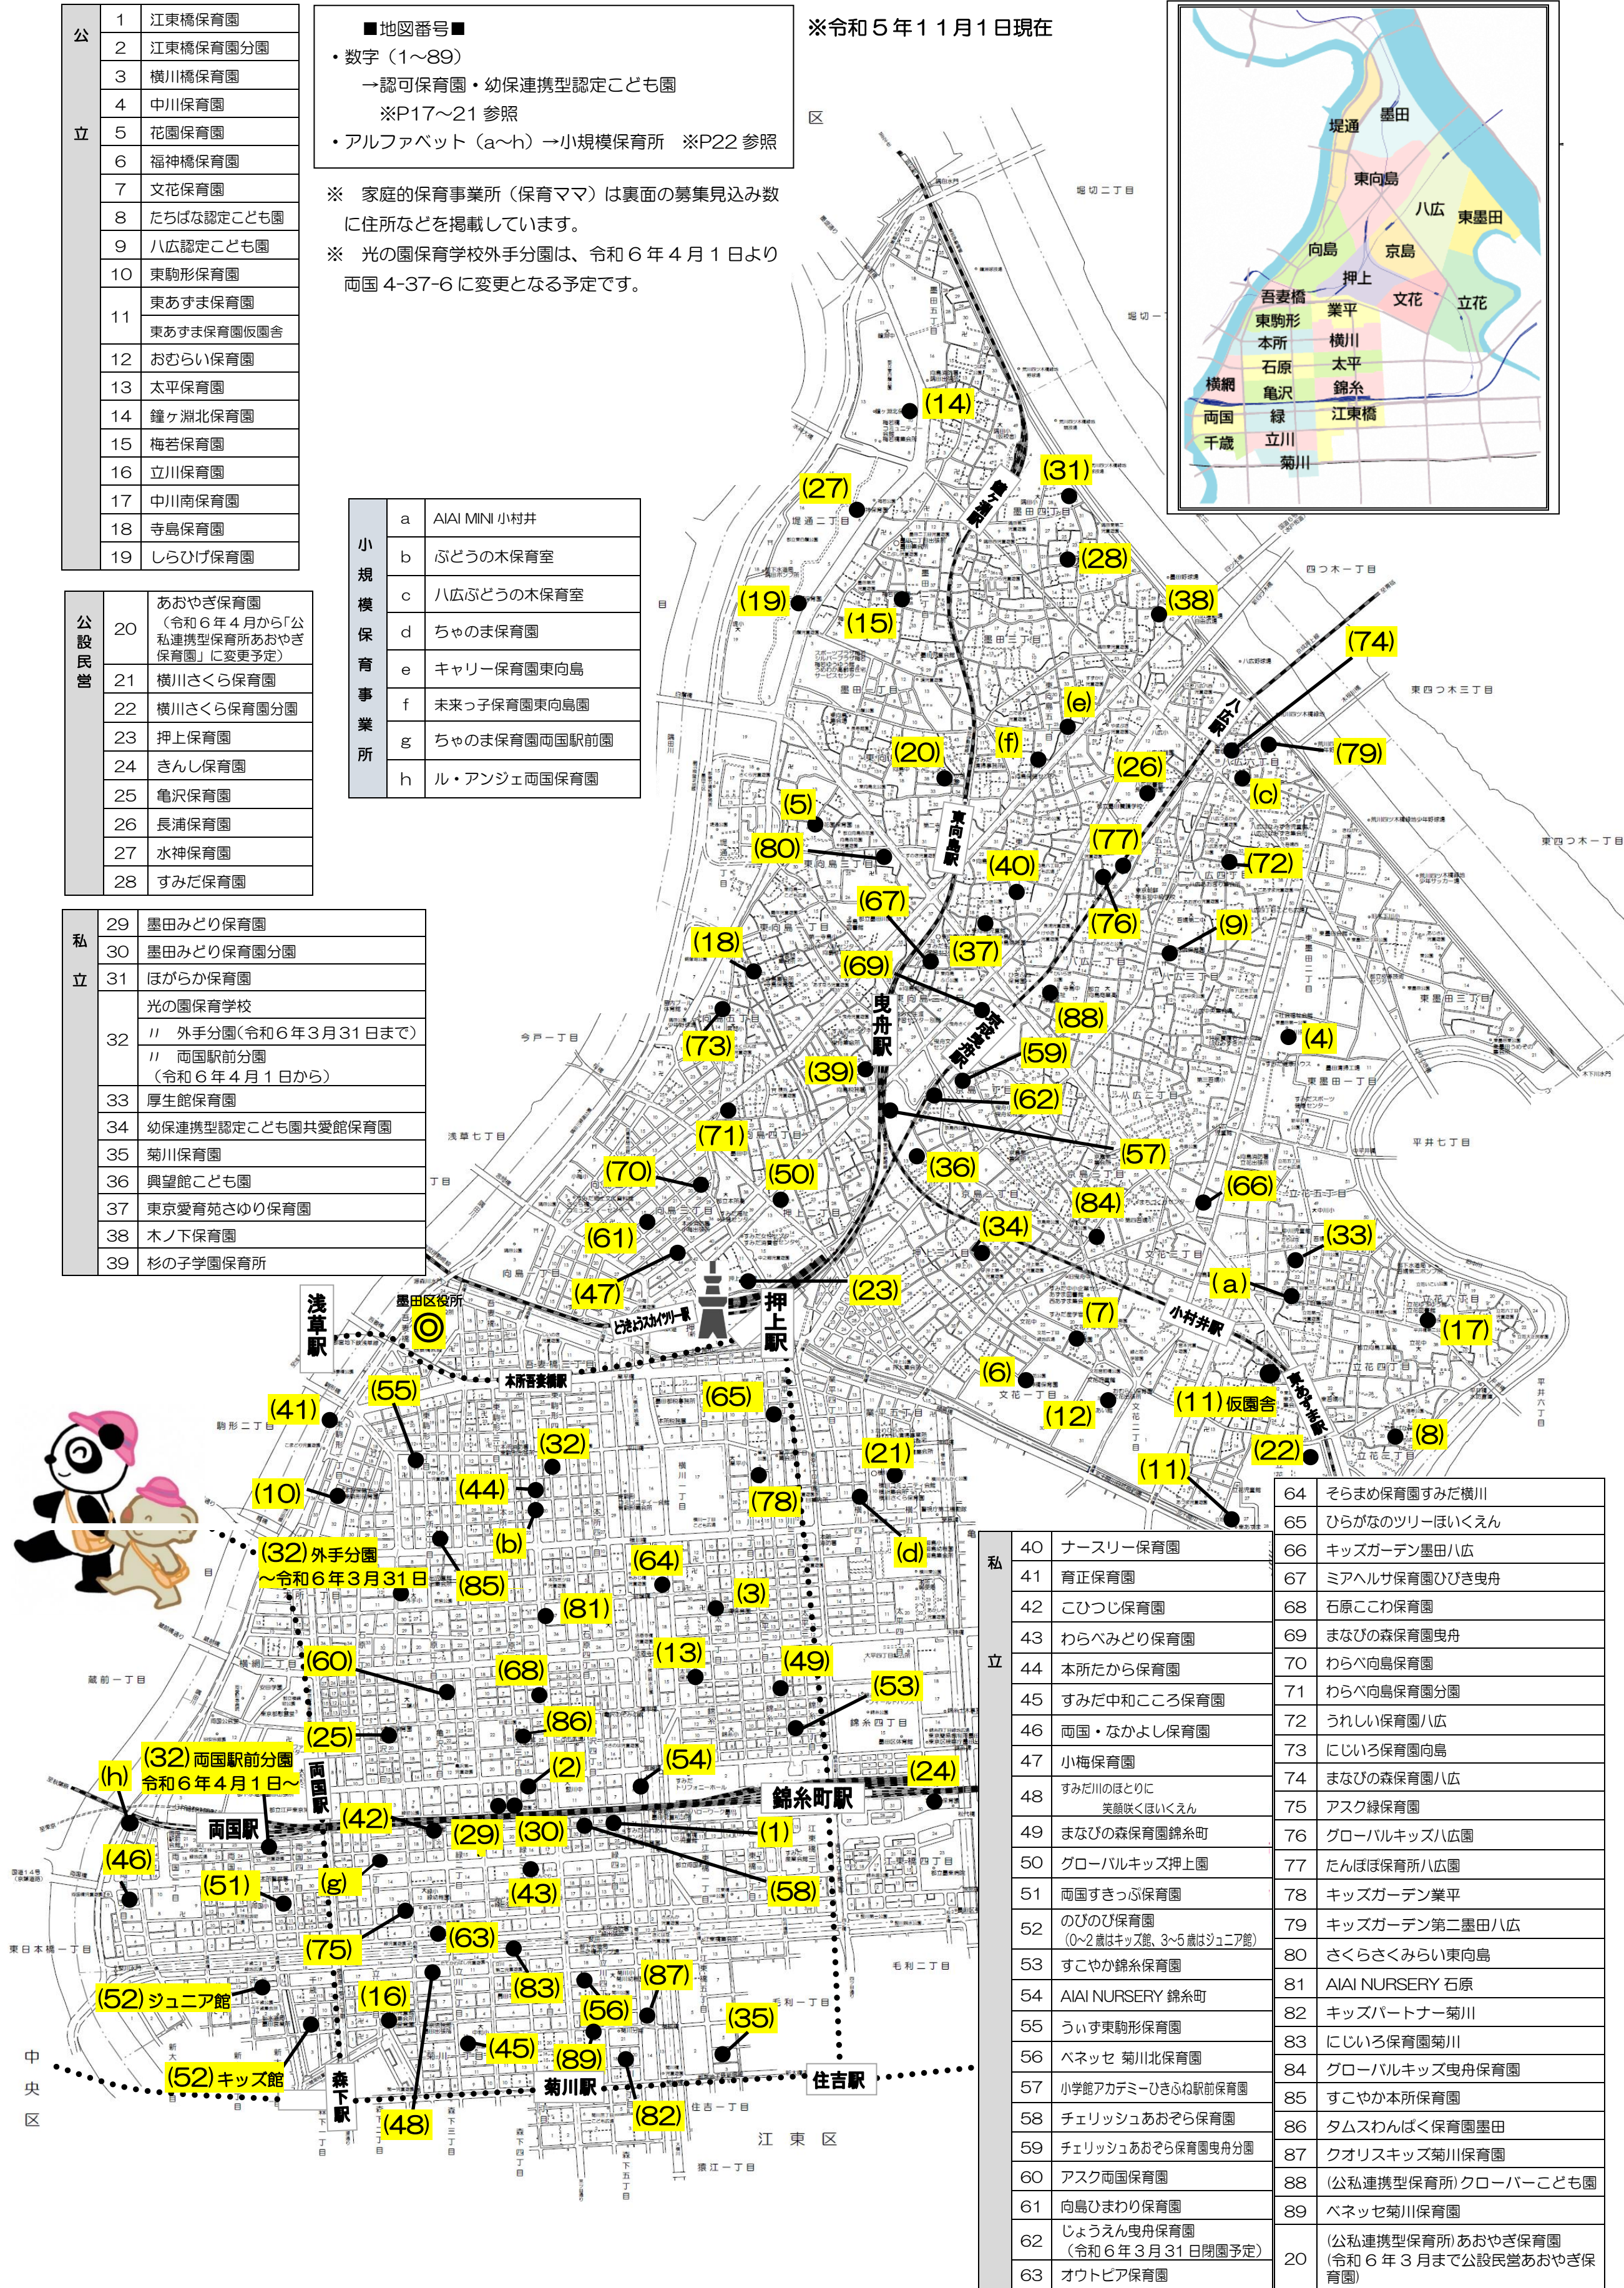

★認可保育園・幼保連携型認定こども園・小規模保育事業所配置図★

QRコードを読み込むと、墨田区認可保育施設の園マップ・園ガイドをご覧いただけます。

公立	1	江東橋保育園
	2	江東橋保育園分園
	3	横川橋保育園
	4	中川保育園
	5	花園保育園
	6	福神橋保育園
	7	文花保育園
	8	たちばな認定こども園
	9	八広認定こども園
	10	東駒形保育園
	11	東あずま保育園
		東あずま保育園仮園舎
	12	おむらい保育園
	13	太平保育園
	14	鐘ヶ淵北保育園
	15	梅若保育園
	16	立川保育園
	17	中川南保育園
	18	寺島保育園
19	しらひげ保育園	

■地図番号■
 ・数字(1~89)
 →認可保育園・幼保連携型認定こども園
 ※P17~21 参照
 ・アルファベット(a~h) →小規模保育所 ※P22 参照

※令和5年11月1日現在

※ 家庭的保育事業所(保育ママ)は裏面の募集見込み数に住所などを掲載しています。
 ※ 光の園保育学校外手分園は、令和6年4月1日より両国4-37-6に変更となる予定です。

小規模保育事業所	a	AIAI MINI 小村井
	b	ぶどうの木保育室
	c	八広ぶどうの木保育室
	d	ちゃのま保育園
	e	キャリアー保育園東向島
	f	未来っ子保育園東向島園
	g	ちゃのま保育園両国駅前園
	h	ル・アンジェ両国保育園

公設民営	20	あおやぎ保育園 (令和6年4月から「公私連携型保育所あおやぎ保育園」に変更予定)
	21	横川さくら保育園
	22	横川さくら保育園分園
	23	押上保育園
	24	さんし保育園
	25	亀沢保育園
	26	長浦保育園
	27	水神保育園
	28	すみだ保育園

私立	29	墨田みどり保育園
	30	墨田みどり保育園分園
	31	ほがらか保育園
	32	光の園保育学校 // 外手分園(令和6年3月31日まで) // 両国駅前分園(令和6年4月1日から)
	33	厚生館保育園
	34	幼保連携型認定こども園共愛館保育園
	35	菊川保育園
	36	興望館こども園
	37	東京愛育苑さゆり保育園
	38	木ノ下保育園
	39	杉の子学園保育所