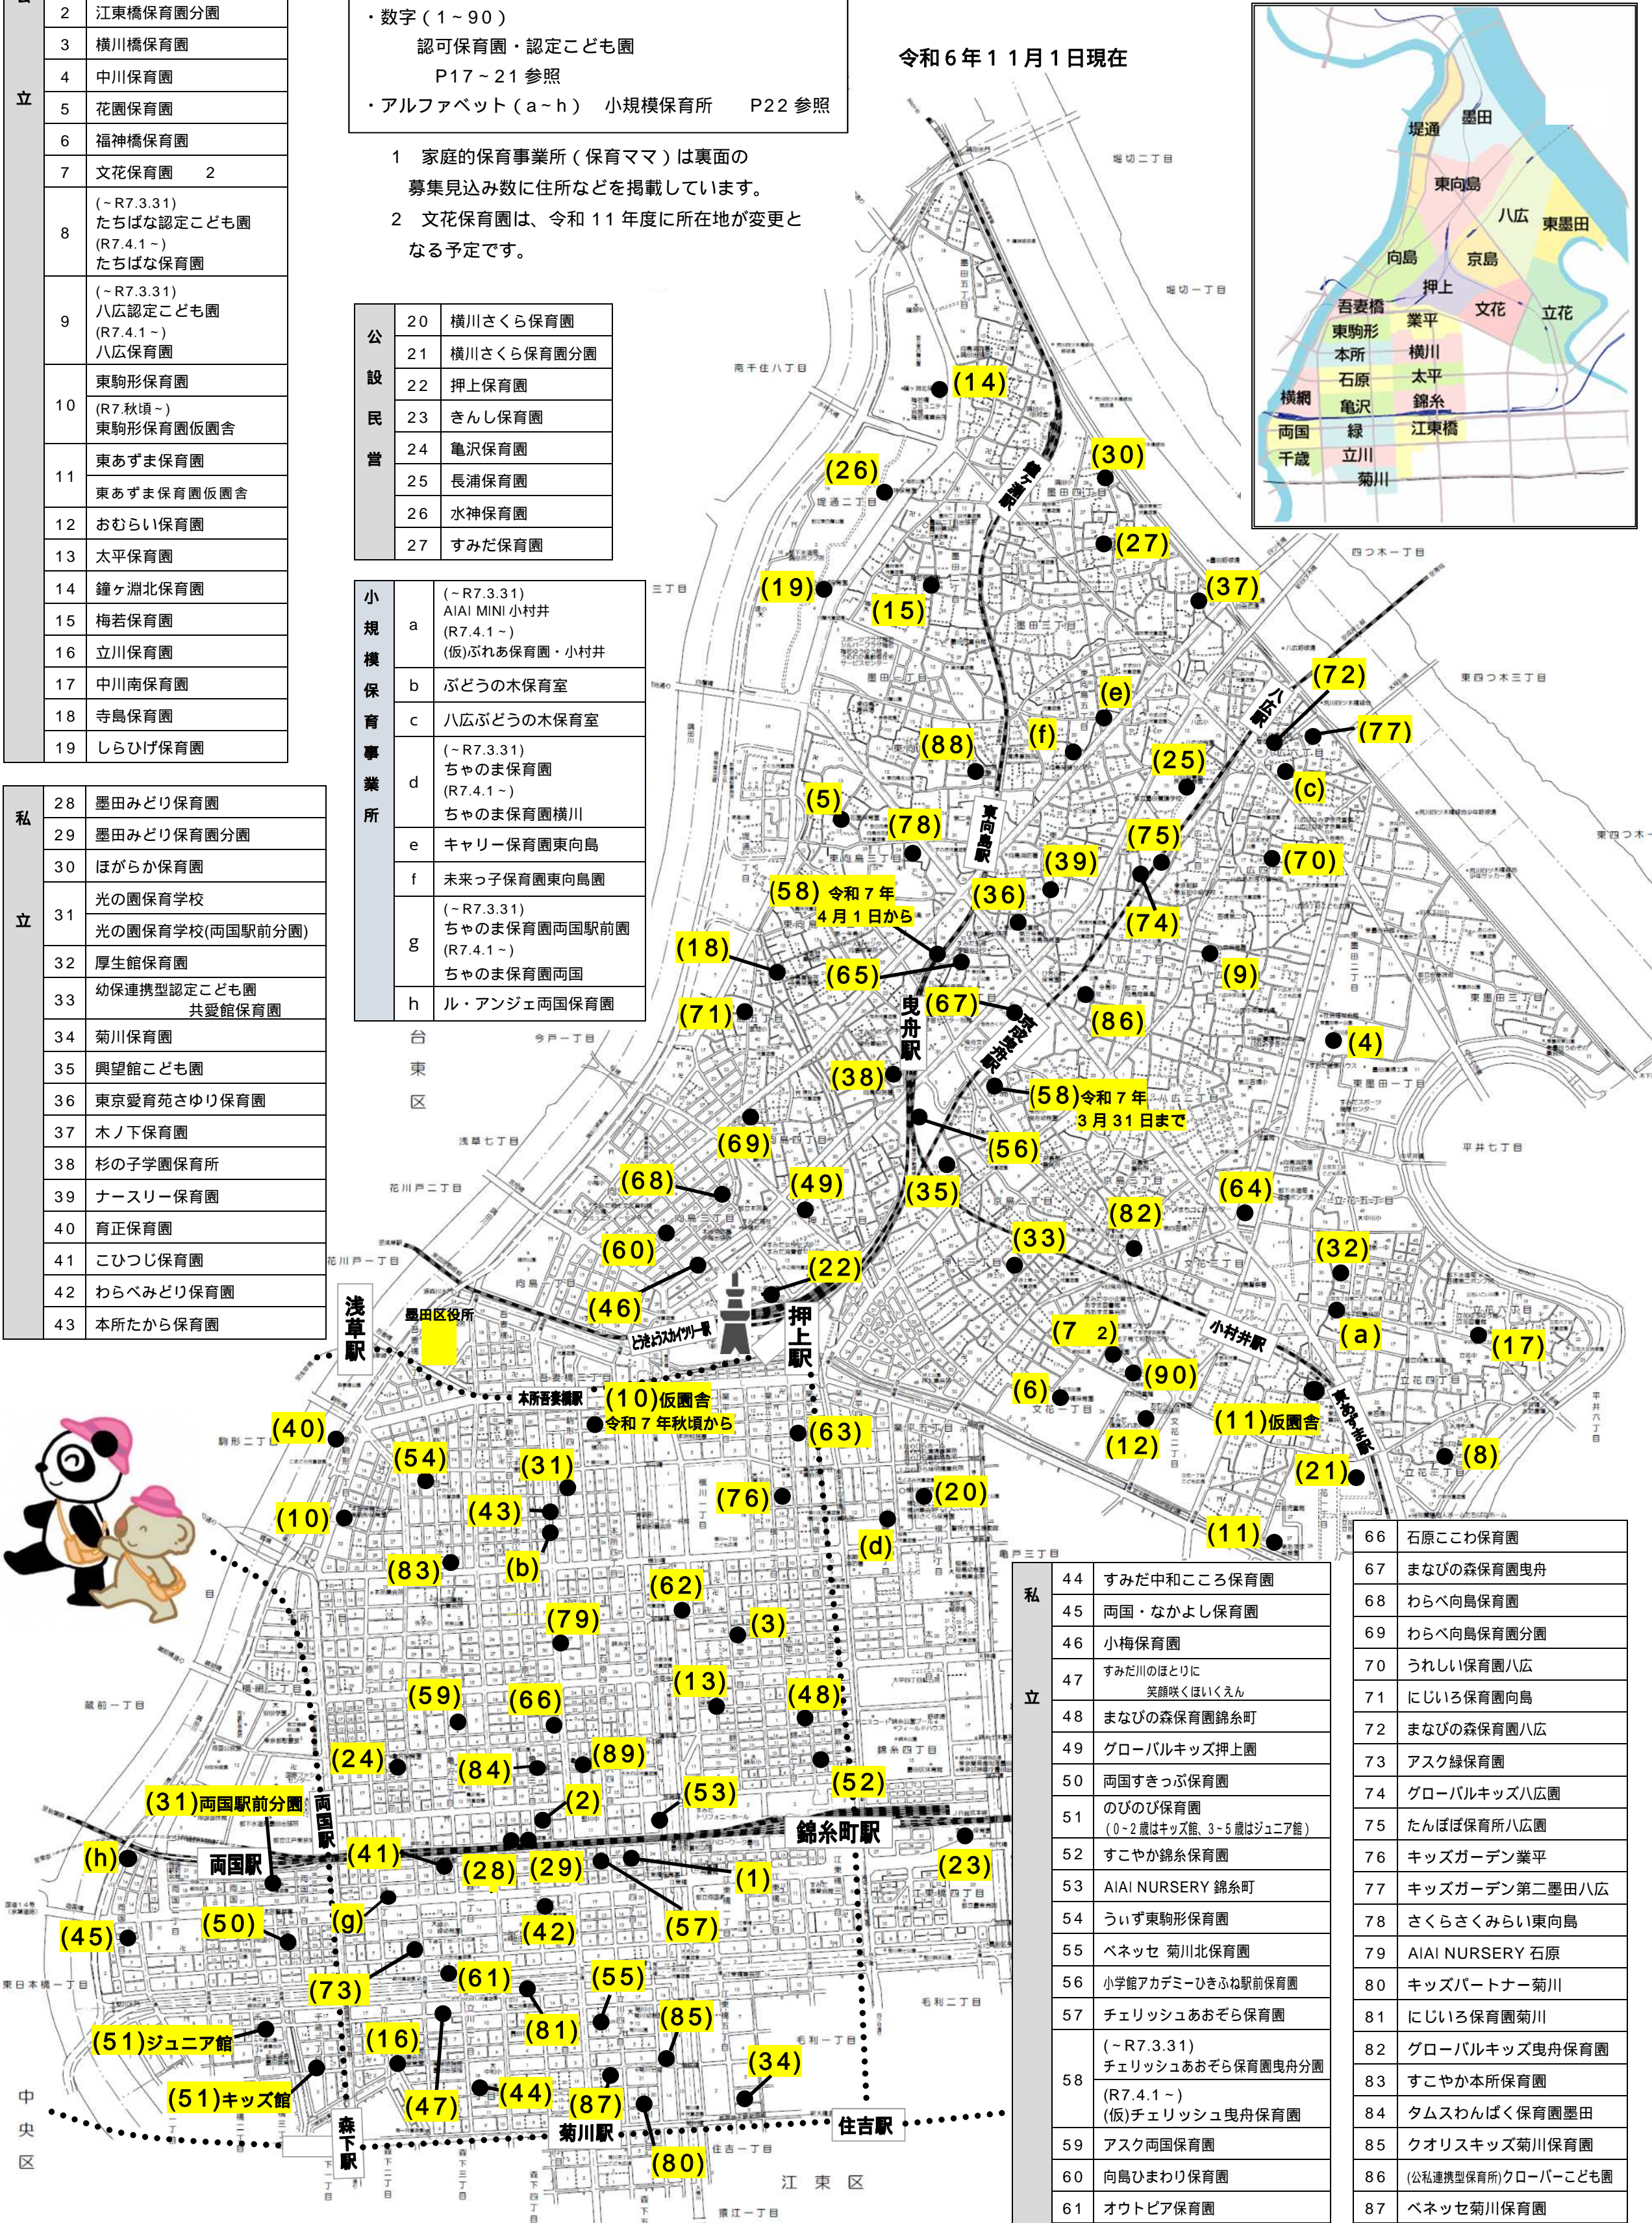

認可保育園・認定こども園・小規模保育事業所配置図

QRコードを読み込むと、墨田区認可保育施設の園マップ・園ガイドをご覧いただけます。

公立	1	江東橋保育園
	2	江東橋保育園分園
	3	横川橋保育園
	4	中川保育園
	5	花園保育園
	6	福神橋保育園
	7	文花保育園 2
	8	(~R7.3.31) たちばな認定こども園 (R7.4.1~) たちばな保育園
	9	(~R7.3.31) 八広認定こども園 (R7.4.1~) 八広保育園
	10	東駒形保育園
		(R7秋頃~) 東駒形保育園仮園舎
	11	東あずま保育園
		東あずま保育園仮園舎
	12	おむらい保育園
	13	太平保育園
	14	鐘ヶ淵北保育園
	15	梅若保育園
	16	立川保育園
	17	中川南保育園
18	寺島保育園	
19	しらひげ保育園	

地図番号
・数字(1~90)
認可保育園・認定こども園
P17~21参照
・アルファベット(a~h) 小規模保育所 P22参照

1. 1 家庭的保育事業所(保育ママ)は裏面の募集見込み数に住所などを掲載しています。
2. 2 文花保育園は、令和11年度に所在地が変更となる予定です。

公設民営	20	横川さくら保育園
	21	横川さくら保育園分園
	22	押上保育園
	23	きんし保育園
	24	亀沢保育園
	25	長浦保育園
	26	水神保育園
27	すみだ保育園	

小規模保育事業所	a	(~R7.3.31) AIAI MINI 小村井 (R7.4.1~) (仮)ぶれあ保育園・小村井
	b	ぶどうの木保育室
	c	八広ぶどうの木保育室
	d	(~R7.3.31) ちやのま保育園 (R7.4.1~) ちやのま保育園横川
	e	キャリア保育園東向島
	f	未来っ子保育園東向島園
	g	(~R7.3.31) ちやのま保育園両国駅前 (R7.4.1~) ちやのま保育園両国
	h	ル・アンジェ両国保育園

私立	28	墨田みどり保育園
	29	墨田みどり保育園分園
	30	ほがらか保育園
	31	光の園保育学校
		光の園保育学校(両国駅前分園)
	32	厚生館保育園
	33	幼保連携型認定こども園 共愛館保育園
	34	菊川保育園
	35	興望館こども園
	36	東京愛育苑さゆり保育園
	37	木ノ下保育園
	38	杉の子学園保育所
	39	ナースリー保育園
	40	育正保育園
	41	こひつじ保育園
	42	わらべみどり保育園
	43	本所たから保育園

令和6年11月1日現在

私立	44	すみだ中和こころ保育園
	45	両国・なかよし保育園
	46	小梅保育園
	47	すみだ川のほとりに 笑顔咲くほいくえん
	48	まなびの森保育園錦糸町
	49	グローバルキッズ押上園
	50	両国すきっぷ保育園
	51	のびのび保育園 (0~2歳はキッズ館、3~5歳はジュニア館)
	52	すこやか錦糸保育園
	53	AIAI NURSERY 錦糸町
	54	ういず東駒形保育園
	55	ベネッセ 菊川北保育園
	56	小学館アカデミーひきふね駅前保育園
	57	チェリッシュあおぞら保育園
	58	(~R7.3.31) チェリッシュあおぞら保育園曳舟分園
		(R7.4.1~) (仮)チェリッシュ曳舟保育園
	59	アスク両国保育園
	60	向島ひまわり保育園
	61	アウトピア保育園
	62	そらまめ保育園すみだ横川
	63	ひらがなのツリーほいくえん
	64	キッズガーデン墨田八広
	65	ミアヘルサ保育園ひびき曳舟
	66	石原こころ保育園
67	まなびの森保育園曳舟	
68	わらべ向島保育園	
69	わらべ向島保育園分園	
70	うれしい保育園八広	
71	にじいろ保育園向島	
72	まなびの森保育園八広	
73	アスク緑保育園	
74	グローバルキッズ八広園	
75	たんぼぼ保育所八広園	
76	キッズガーデン業平	
77	キッズガーデン第二墨田八広	
78	さくらさくらみらい東向島	
79	AIAI NURSERY 石原	
80	キッズパートナー菊川	
81	にじいろ保育園菊川	
82	グローバルキッズ曳舟保育園	
83	すこやか本所保育園	
84	タムスわんぱく保育園墨田	
85	クオリスキッズ菊川保育園	
86	(公認連携型保育所)クロバーこども園	
87	ベネッセ菊川保育園	
88	(公認連携型保育所)あおやぎ保育園	
令和7年4月開設予定		
89	マミーズエンジェル墨田みなみ保育園	
90	あづま幼稚園