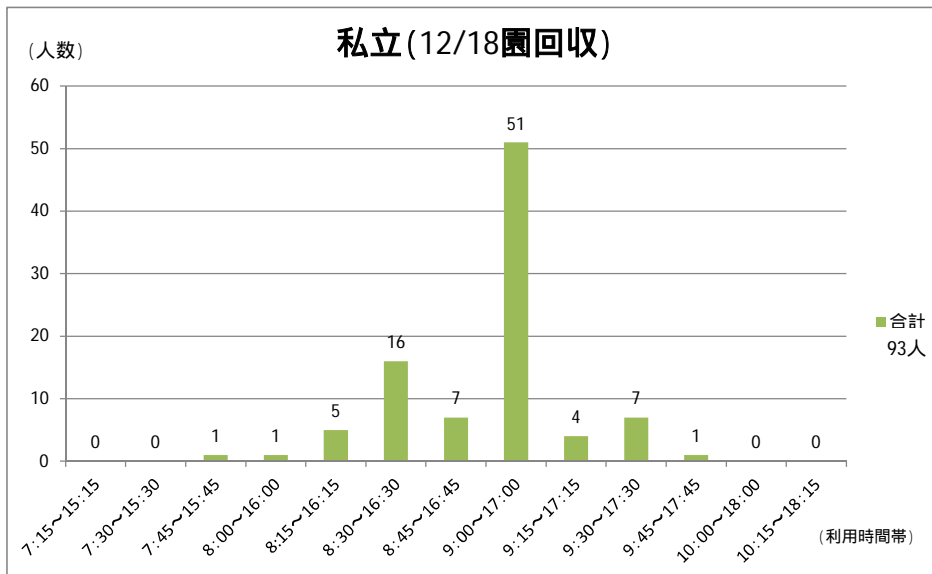

保育利用実態調査結果(H26.10.8)

10月1日(水)から6日(月)にかけて、区内認可保育園全園に調査を行い結果を集約した。

47園中41園から回収(回収率87%)

調査対象・・・現に在園する保護者のうち、常態として保育の利用時間が8時間以内の保護者