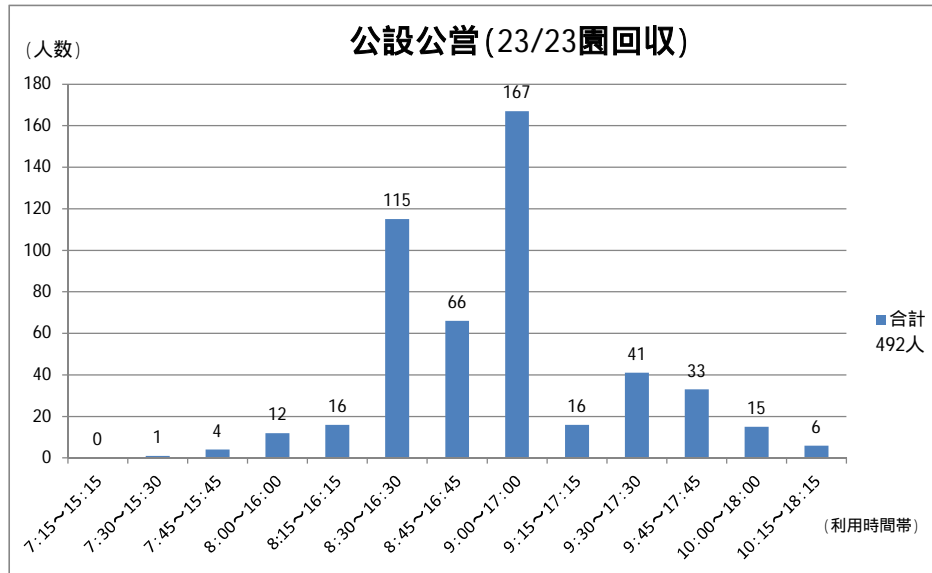

保育利用実態調査結果(H26.10.8)

10月1日(水)から6日(月)にかけて、区内認可保育園全園に調査を行い結果を集約した。

47園中41園から回収(回収率87%)

調査対象・・・現に在園する保護者のうち、常態として保育の利用時間が8時間以内の保護者