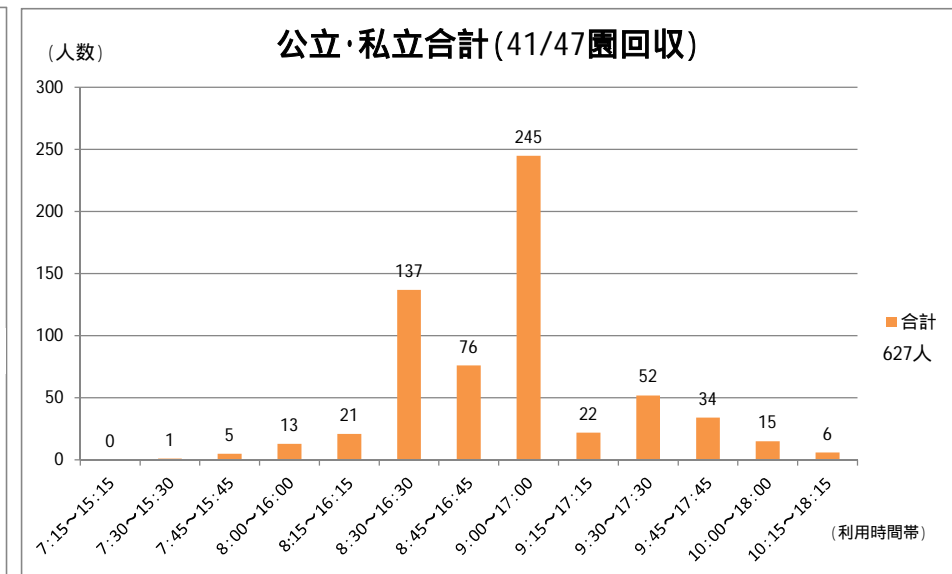

保育利用実態調査結果(H26.10.8)

10月1日(水)から6日(月)にかけて、区内認可保育園全園に調査を行い結果を集約した。

47園中41園から回収(回収率87%)

調査対象・・・現に在園する保護者のうち、常態として保育の利用時間が8時間以内の保護者