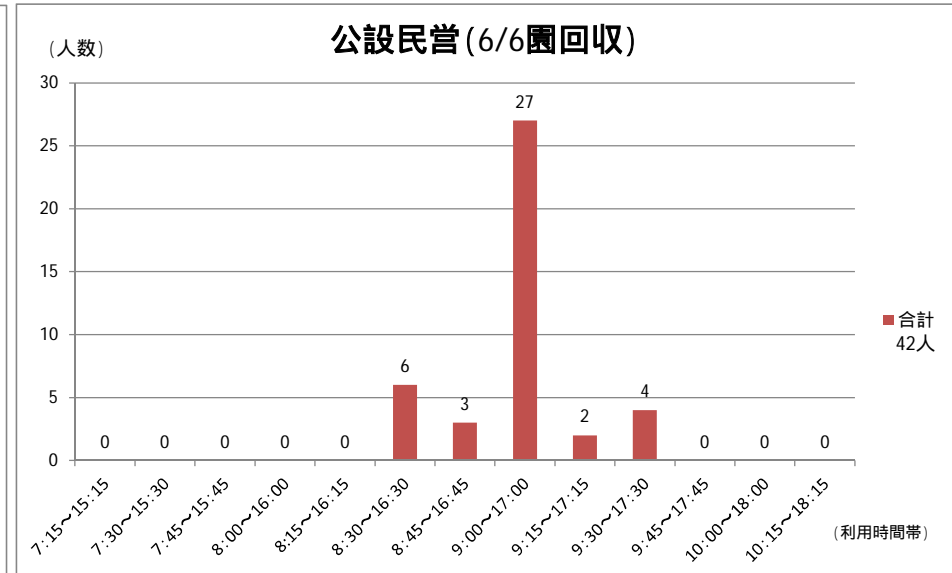

保育利用実態調査結果(H26.10.8)

10月1日(水)から6日(月)にかけて、区内認可保育園全園に調査を行い結果を集約した。

47園中41園から回収(回収率87%)

調査対象・・・現に在園する保護者のうち、常態として保育の利用時間が8時間以内の保護者