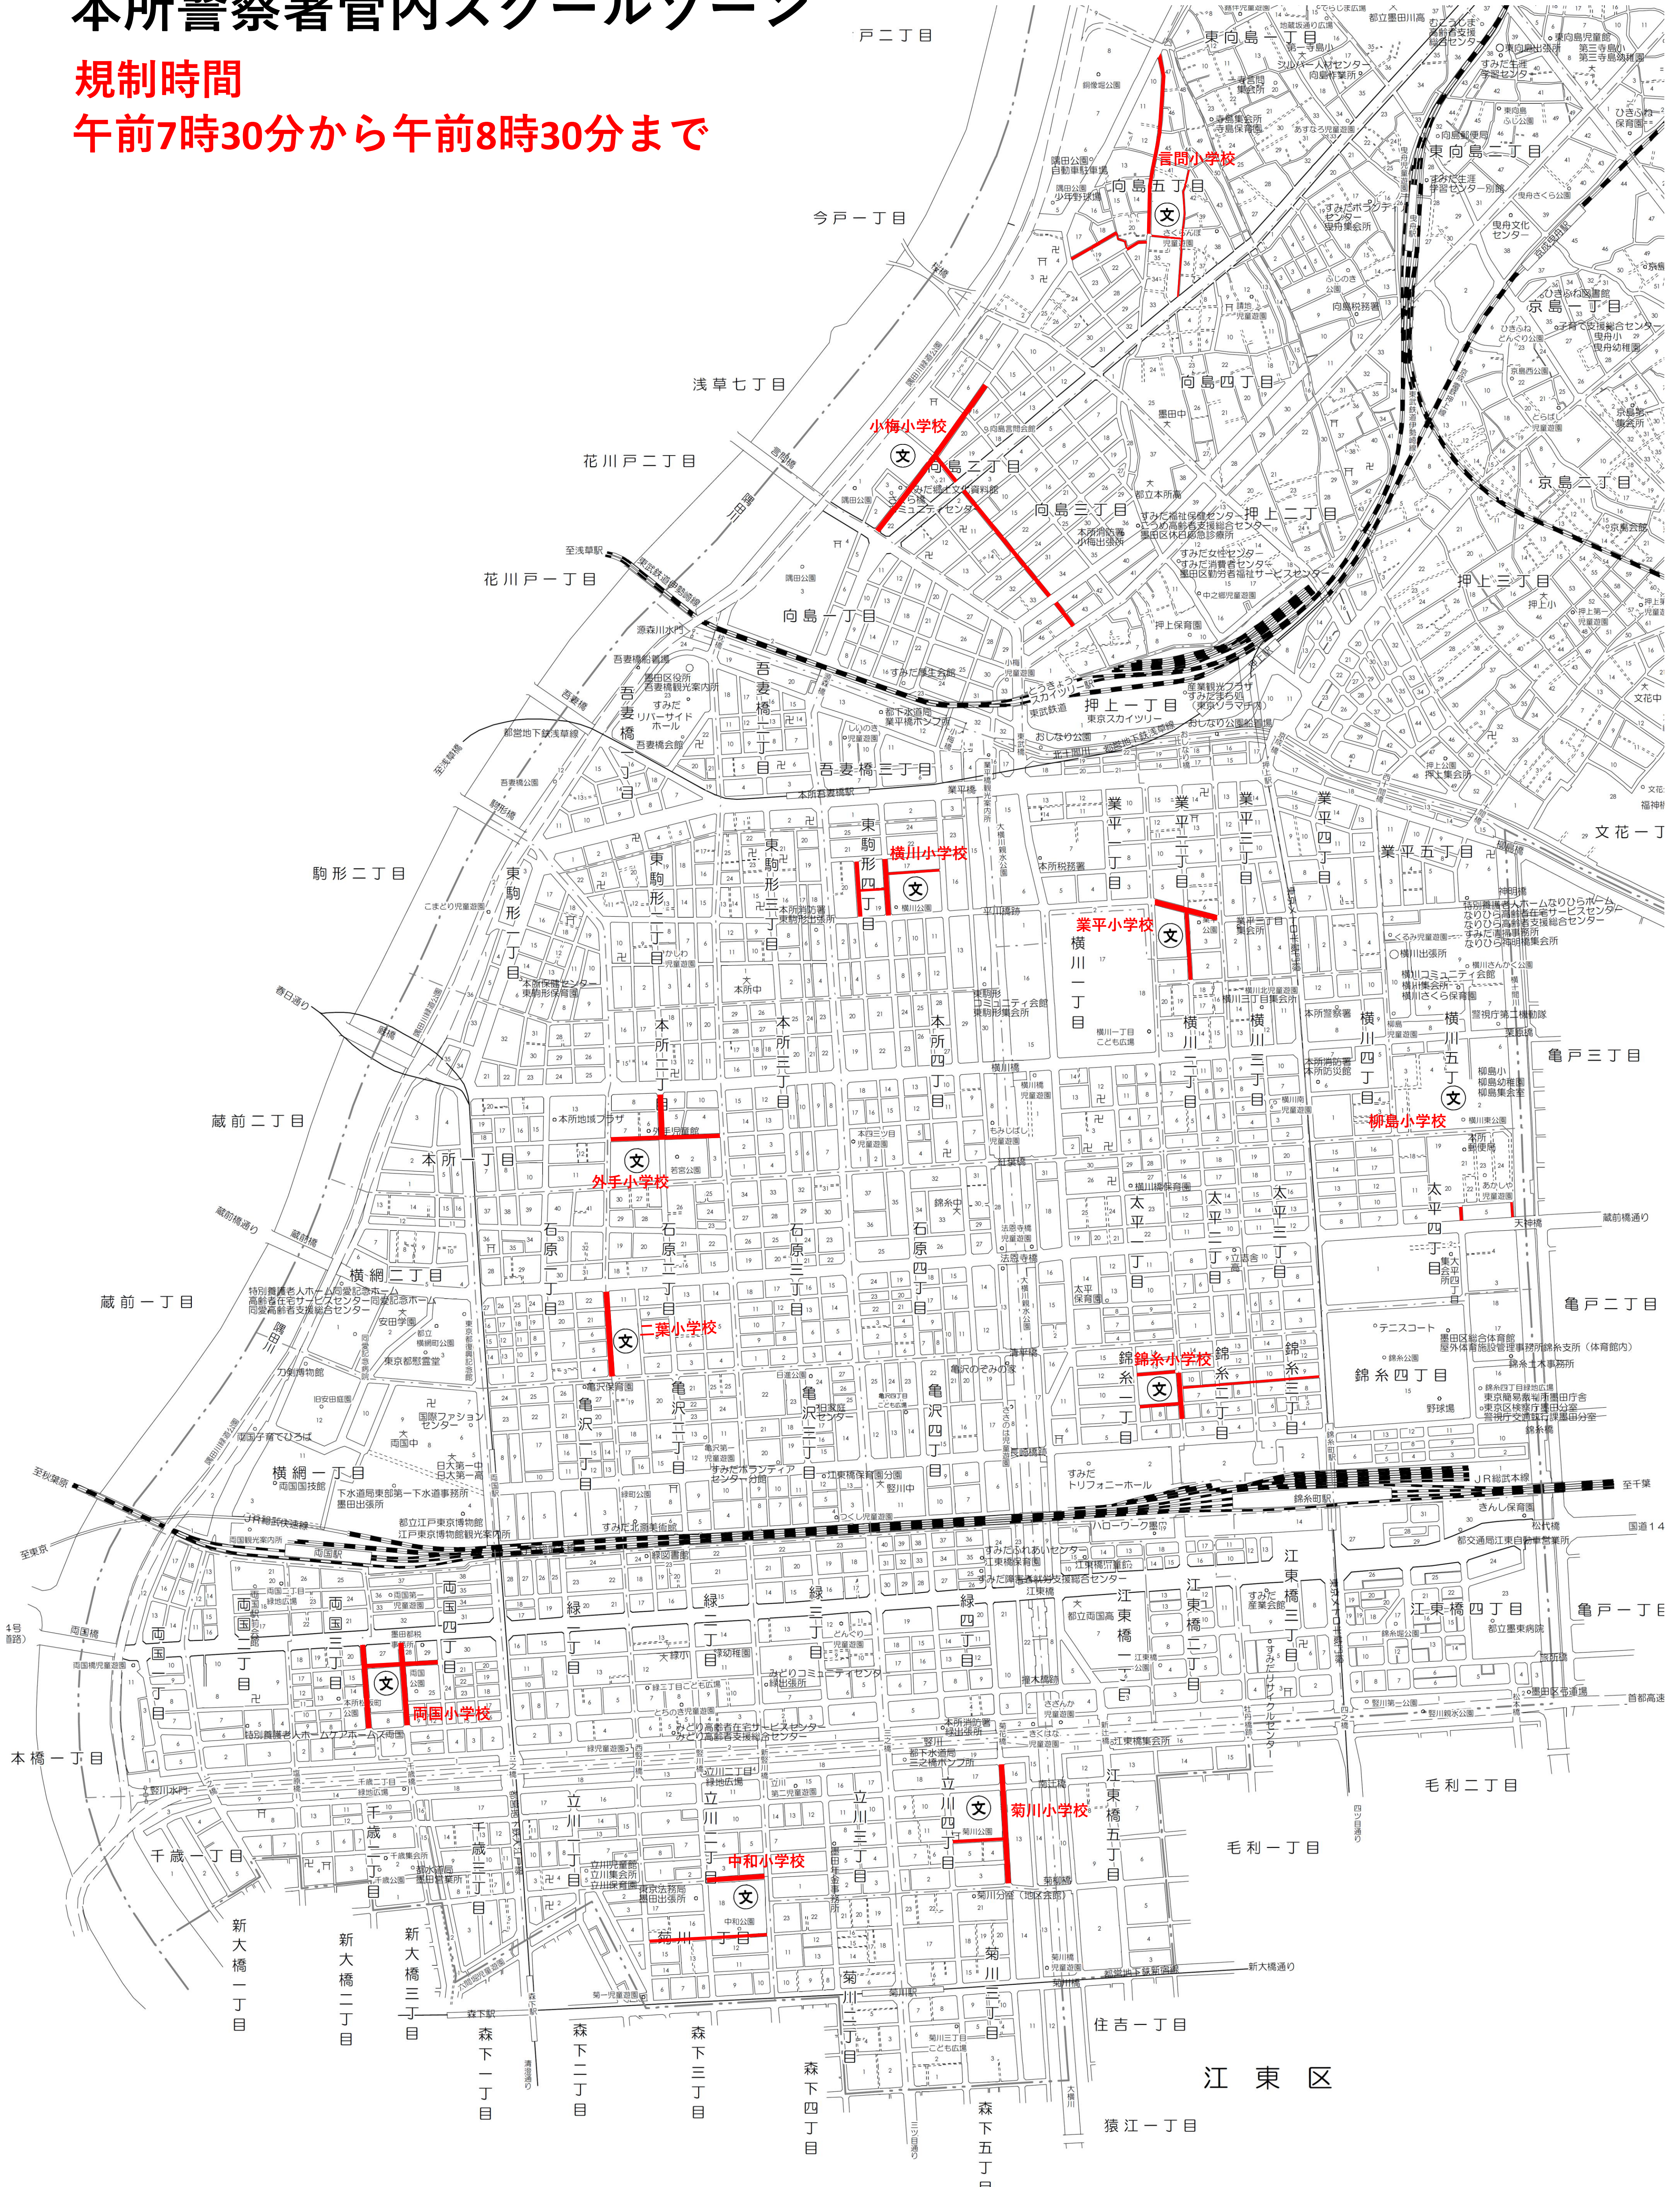

# 本所警察署管内スクールゾーン

規制時間

午前7時30分から午前8時30分まで

2021年12月作成