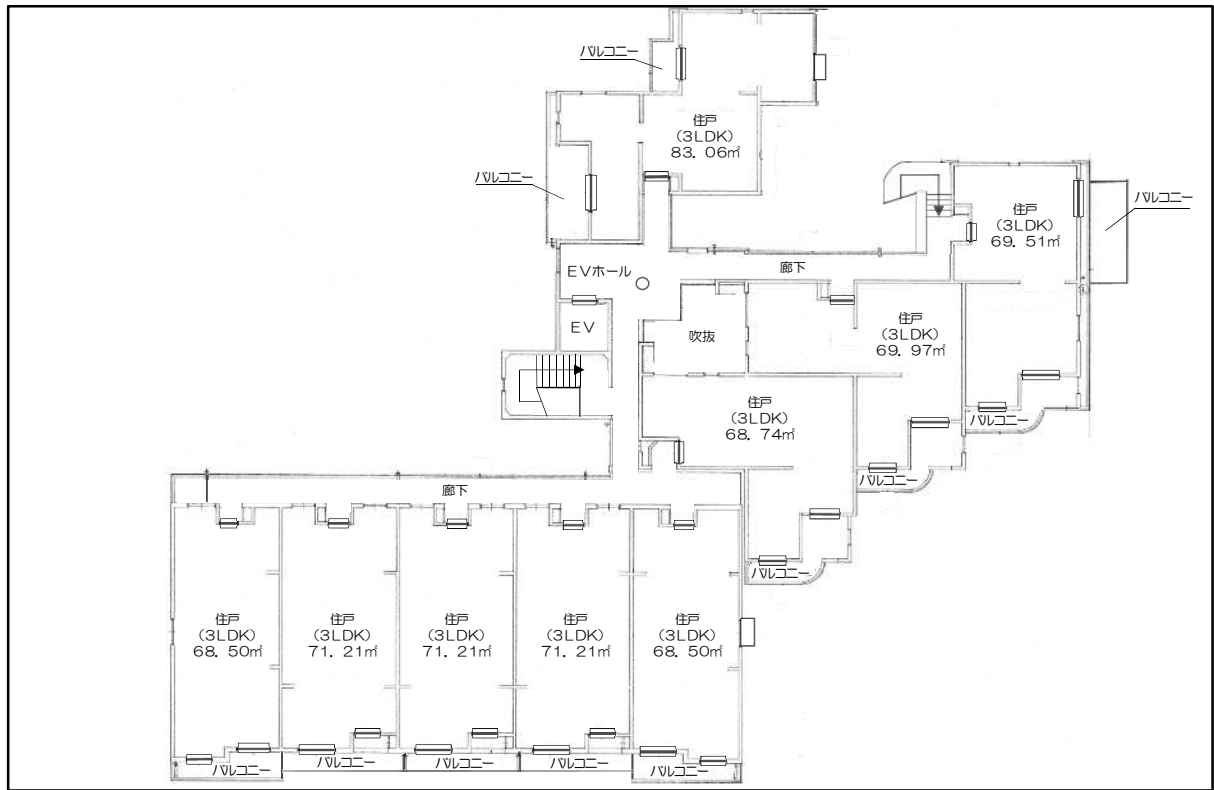

### 2 建物

所在	墨田区墨田三丁目17番9号(住居表示)
構造	鉄筋コンクリート造4階建
面積	3,023.59平方メートル

案内図

配置図

1 階 平面図

2・3 階 平面図

4 階 平 面 図