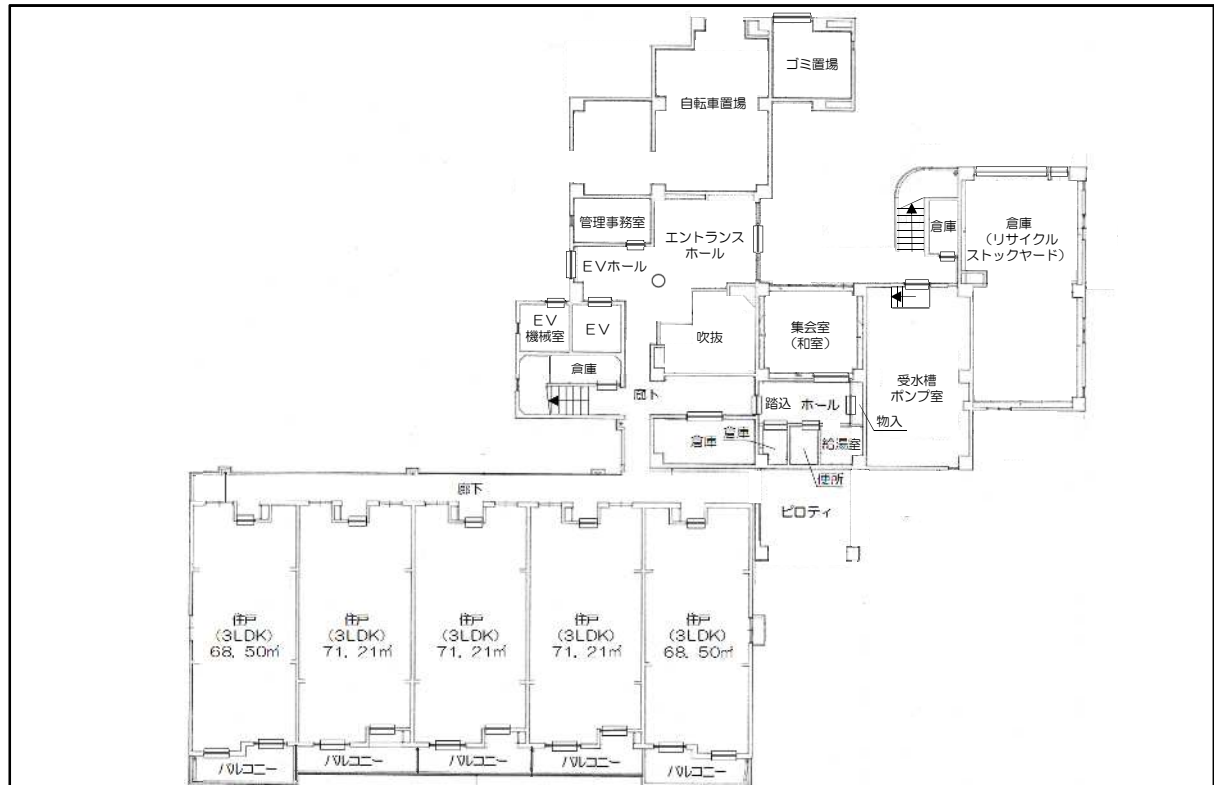

### 2 建物

所在	墨田区墨田三丁目17番9号(住居表示)
構造	鉄筋コンクリート造4階建
面積	3,023.59平方メートル

案内図

配置図

1 階 平面図

2・3 階 平面図

4 階 平 面 図