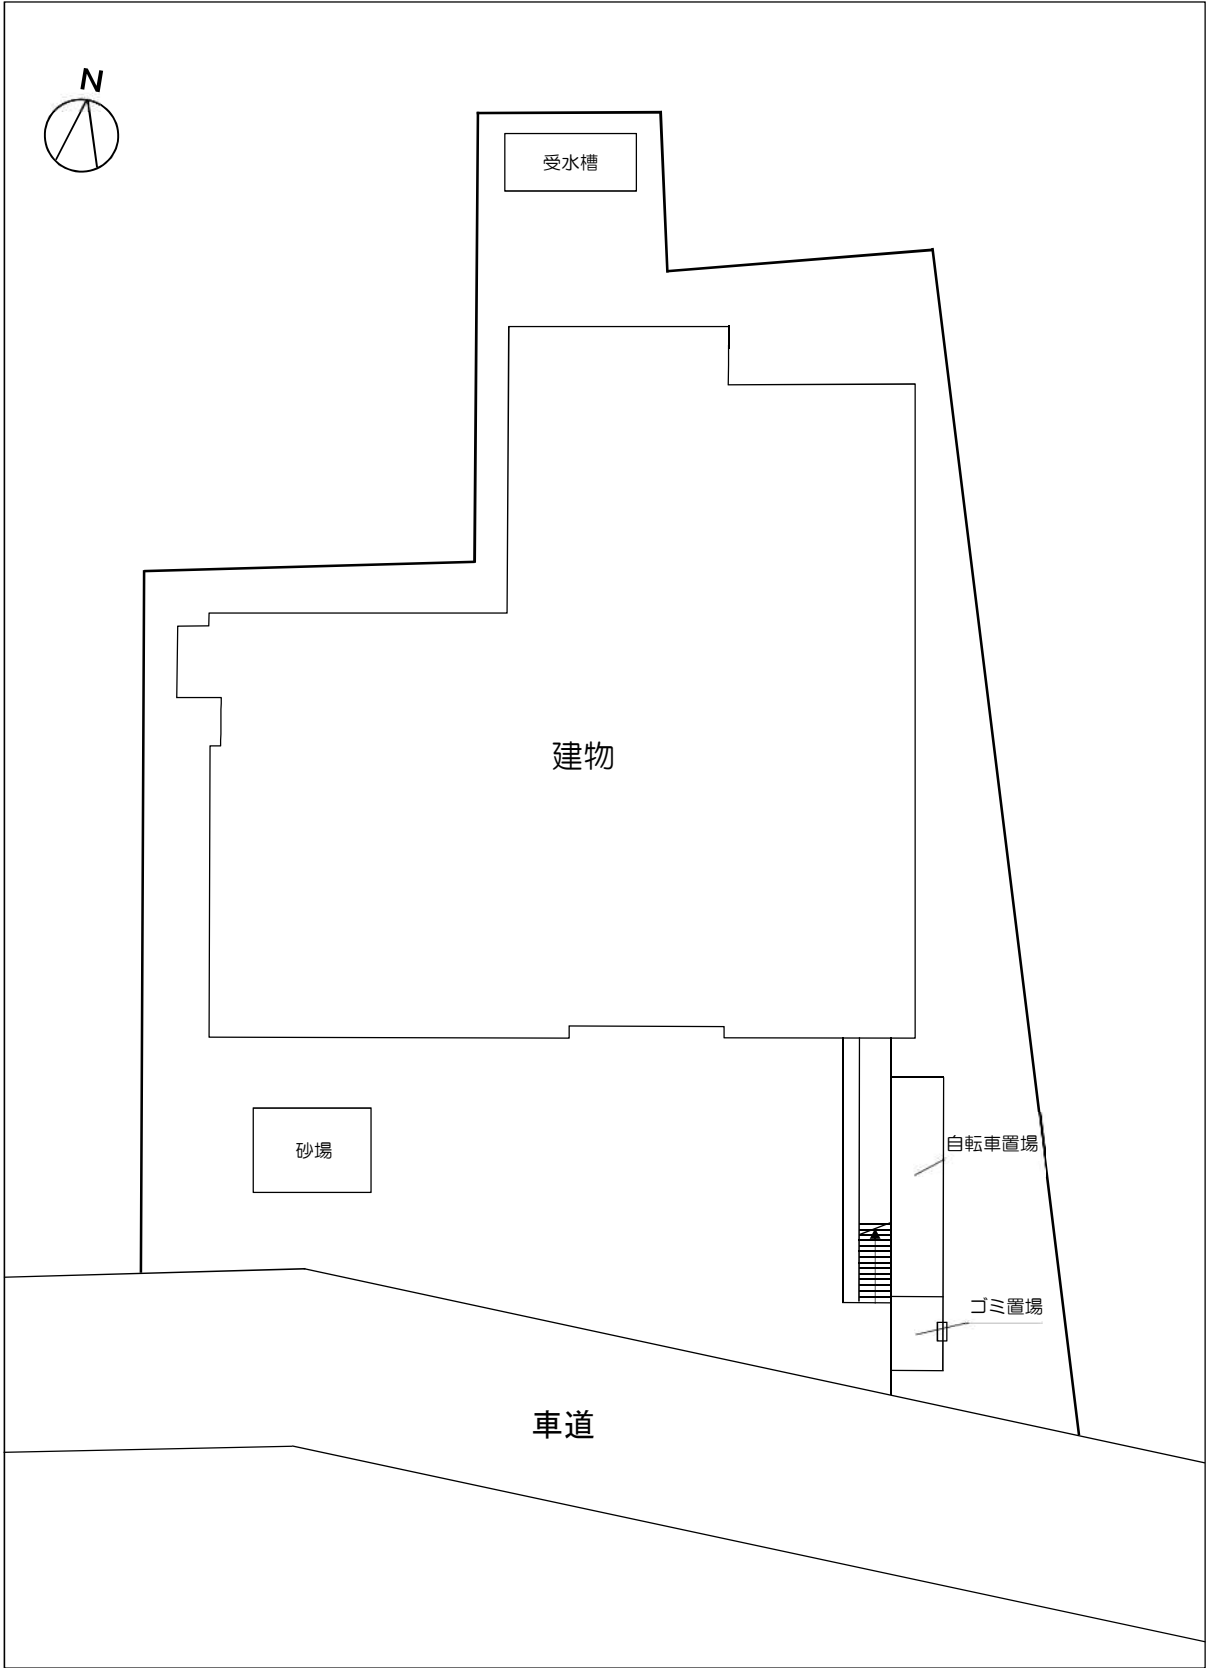

(参考)

交換物件概要 (交換に供する財産)

1 土地

所 在	墨田区押上二丁目10番13 外4筆 (地番)
地 目	宅地
地 積	1, 152. 70平方メートル

2 建物

所 在	墨田区押上二丁目10番17号 (住居表示)
構 造	鉄筋コンクリート造 地上5階
面 積	1, 870. 26平方メートル

案 内 図

配置図

1 階 平 面 図

2 階 平 面 図

3 階 平 面 図

4 階 平 面 図

5 階 平 面 図

交換物件概要（交換により取得する財産）

土地

所 在	墨田区東向島二丁目128番1 外7筆（地番）
地 目	宅地及び公衆用道路
地 積	3,955.44平方メートル

案 内 図