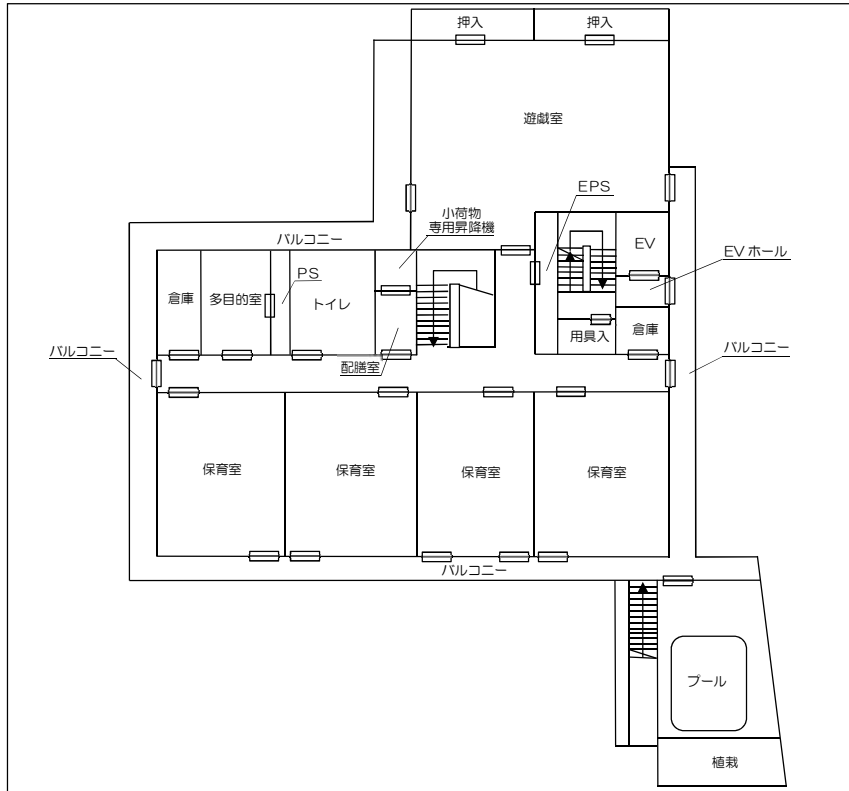

(参考)

交換物件概要 (交換に供する財産)

1 土地

所 在	墨田区押上二丁目10番13 外4筆 (地番)
地 目	宅地
地 積	1, 152. 70平方メートル

2 建物

所 在	墨田区押上二丁目10番17号 (住居表示)
構 造	鉄筋コンクリート造 地上5階
面 積	1, 870. 26平方メートル

案 内 図

配置図

1 階 平 面 図

2 階 平 面 図

3 階 平 面 図

4 階 平 面 図

5 階 平 面 図

交換物件概要（交換により取得する財産）

土地

所 在	墨田区東向島二丁目128番1 外7筆（地番）
地 目	宅地及び公衆用道路
地 積	3,955.44平方メートル

案 内 図