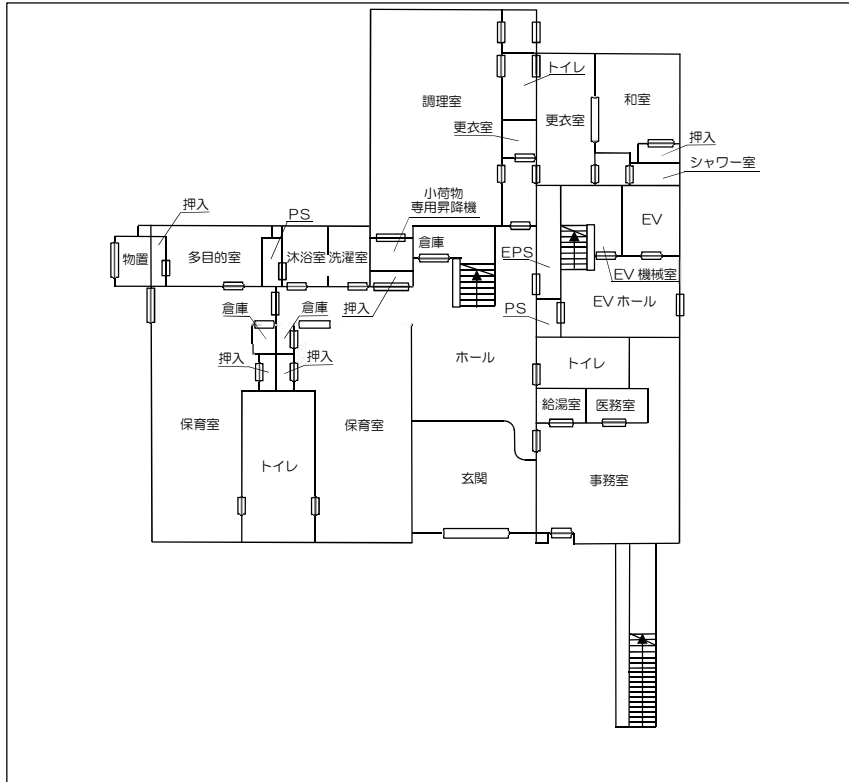

(参考)

交換物件概要 (交換に供する財産)

1 土地

所 在	墨田区押上二丁目10番13 外4筆 (地番)
地 目	宅地
地 積	1, 152. 70平方メートル

2 建物

所 在	墨田区押上二丁目10番17号 (住居表示)
構 造	鉄筋コンクリート造 地上5階
面 積	1, 870. 26平方メートル

案 内 図

配置図

1 階 平 面 図

2 階 平 面 図

3 階 平 面 図

4 階 平 面 図

5 階 平 面 図

交換物件概要（交換により取得する財産）

土地

所 在	墨田区東向島二丁目128番1 外7筆（地番）
地 目	宅地及び公衆用道路
地 積	3,955.44平方メートル

案 内 図