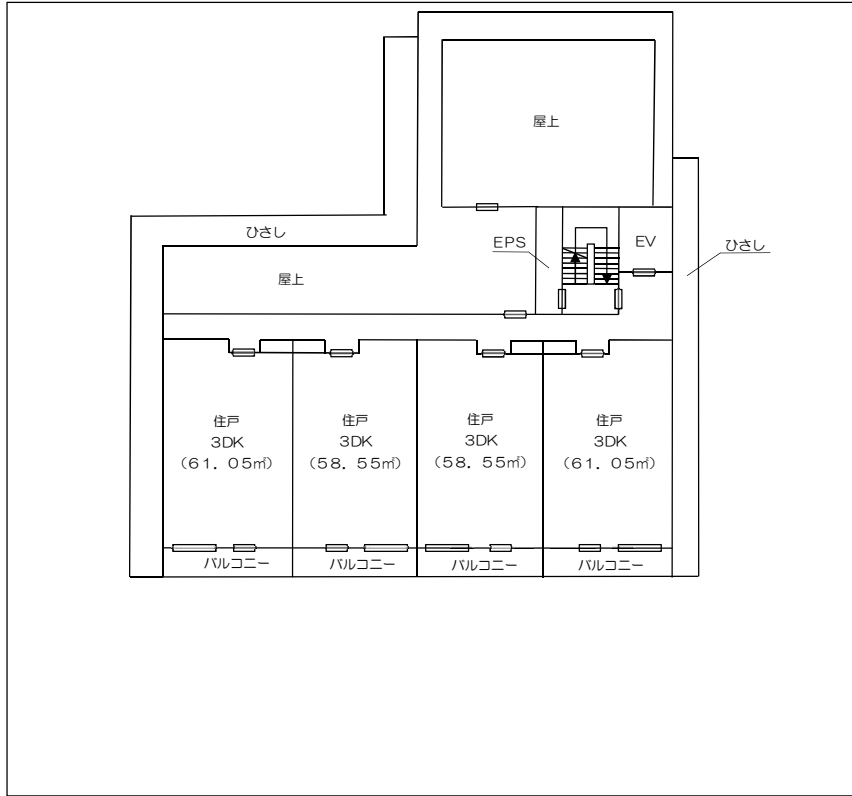

(参考)

交換物件概要 (交換に供する財産)

1 土地

所 在	墨田区押上二丁目10番13 外4筆 (地番)
地 目	宅地
地 積	1, 152. 70平方メートル

2 建物

所 在	墨田区押上二丁目10番17号 (住居表示)
構 造	鉄筋コンクリート造 地上5階
面 積	1, 870. 26平方メートル

案 内 図

配置図

1 階 平 面 図

2 階 平 面 図

3 階 平 面 図

4 階 平 面 図

5 階 平 面 図

交換物件概要（交換により取得する財産）

土地

所 在	墨田区東向島二丁目128番1 外7筆（地番）
地 目	宅地及び公衆用道路
地 積	3,955.44平方メートル

案 内 図