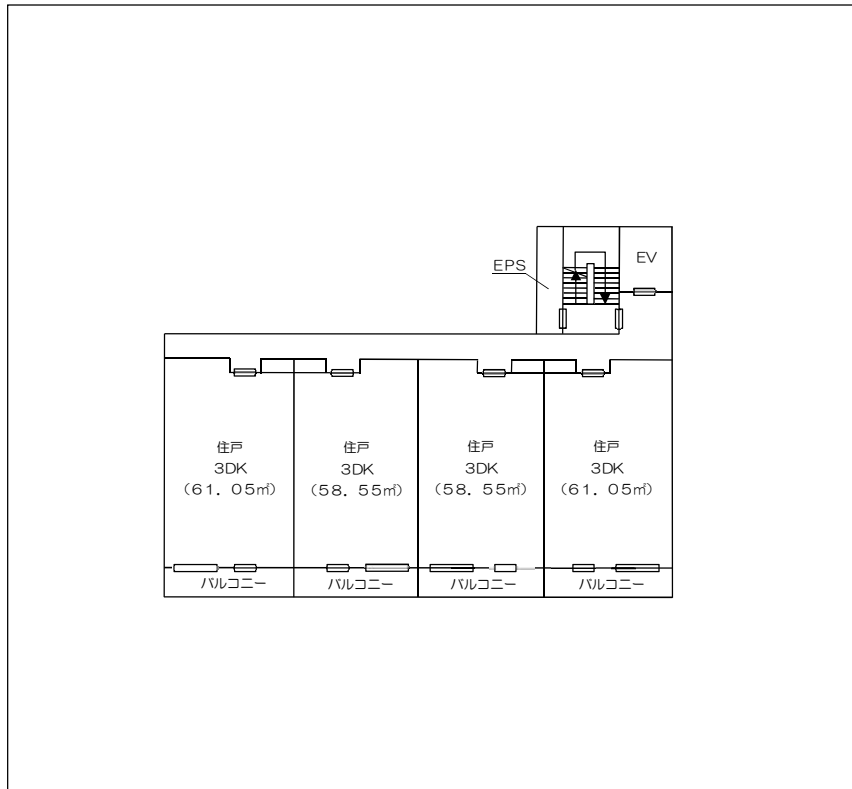

(参考)

交換物件概要 (交換に供する財産)

1 土地

所 在	墨田区押上二丁目10番13 外4筆 (地番)
地 目	宅地
地 積	1, 152. 70平方メートル

2 建物

所 在	墨田区押上二丁目10番17号 (住居表示)
構 造	鉄筋コンクリート造 地上5階
面 積	1, 870. 26平方メートル

案 内 図

配置図

1 階 平 面 図

2 階 平 面 図

3 階 平 面 図

4 階 平 面 図

5 階 平 面 図

交換物件概要（交換により取得する財産）

土地

所 在	墨田区東向島二丁目128番1 外7筆（地番）
地 目	宅地及び公衆用道路
地 積	3,955.44平方メートル

案 内 図