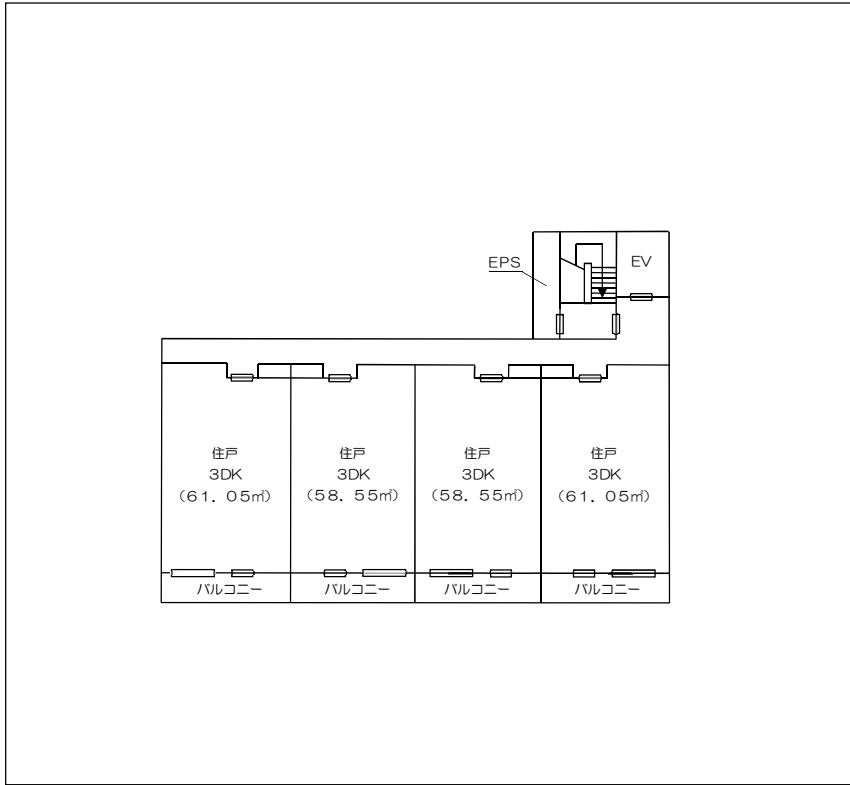

(参考)

交換物件概要 (交換に供する財産)

1 土地

所 在	墨田区押上二丁目10番13 外4筆 (地番)
地 目	宅地
地 積	1, 152. 70平方メートル

2 建物

所 在	墨田区押上二丁目10番17号 (住居表示)
構 造	鉄筋コンクリート造 地上5階
面 積	1, 870. 26平方メートル

案 内 図

配置図

1 階 平 面 図

2 階 平 面 図

3 階 平 面 図

4 階 平 面 図

5 階 平 面 図

交換物件概要（交換により取得する財産）

土地

所 在	墨田区東向島二丁目128番1 外7筆（地番）
地 目	宅地及び公衆用道路
地 積	3,955.44平方メートル

案 内 図