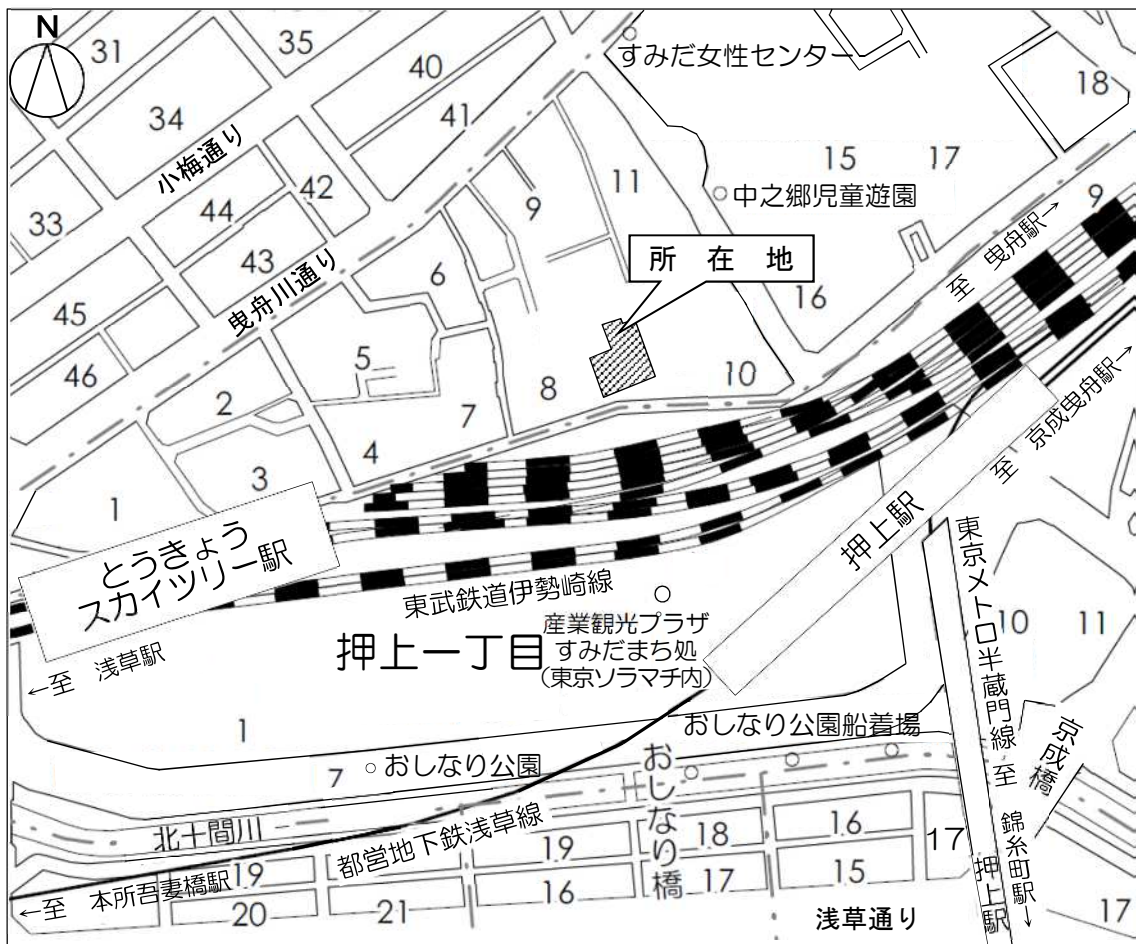

(参考)

交換物件概要 (交換に供する財産)

1 土地

所 在	墨田区押上二丁目10番13 外4筆 (地番)
地 目	宅地
地 積	1, 152. 70平方メートル

2 建物

所 在	墨田区押上二丁目10番17号 (住居表示)
構 造	鉄筋コンクリート造 地上5階
面 積	1, 870. 26平方メートル

案 内 図

配置図

1 階 平 面 図

2 階 平 面 図

3 階 平 面 図

4 階 平 面 図

5 階 平 面 図

交換物件概要（交換により取得する財産）

土地

所 在	墨田区東向島二丁目128番1 外7筆（地番）
地 目	宅地及び公衆用道路
地 積	3,955.44平方メートル

案 内 図