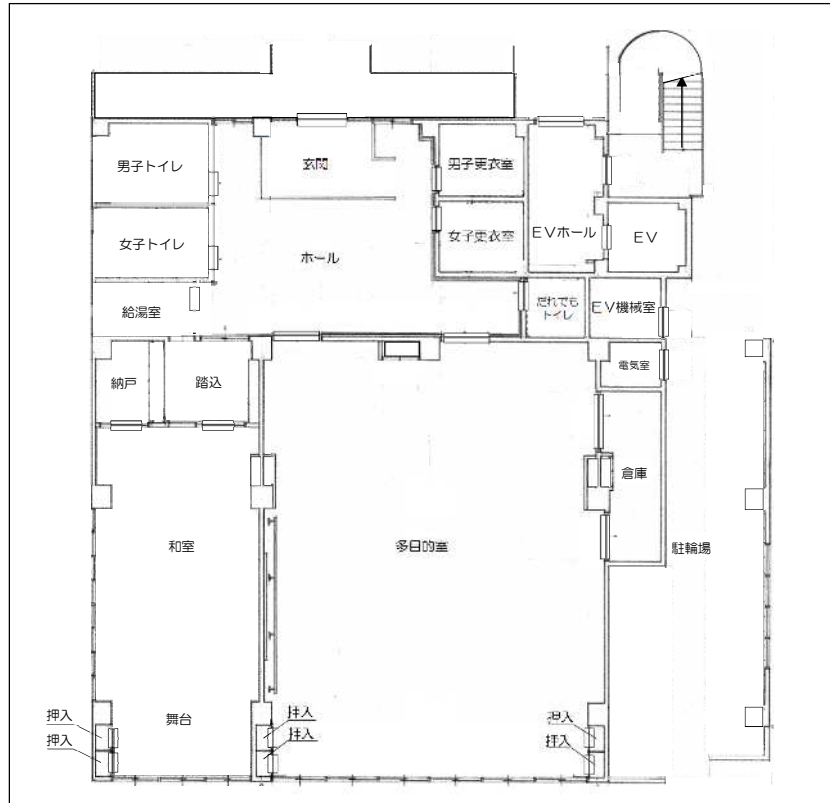

(参考)

売払物件概要

1 土地

所在	墨田区立花四丁目41番 外4筆 (地番)
地目	宅地
地積	1,328.73平方メートル (うち80.10平方メートルについては3分の1の共有持分)

2 建物

所在	墨田区立花四丁目8番10号 (住居表示)
構造	鉄筋コンクリート造 地上6階
面積	2,103.15平方メートル

案内図

配 置 図

1 階 平面図

2 階 平面図