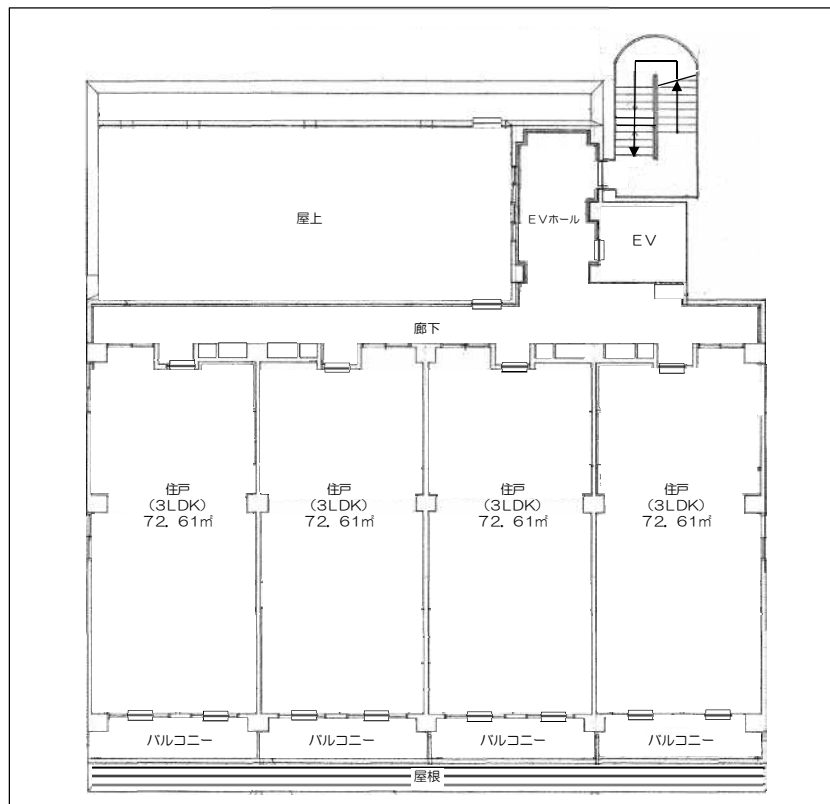

(参考)

売払物件概要

1 土地

所在	墨田区立花四丁目41番 外4筆 (地番)
地目	宅地
地積	1,328.73平方メートル (うち80.10平方メートルについては3分の1の共有持分)

2 建物

所在	墨田区立花四丁目8番10号 (住居表示)
構造	鉄筋コンクリート造 地上6階
面積	2,103.15平方メートル

案内図

配 置 図

1 階 平面図

2 階 平面図