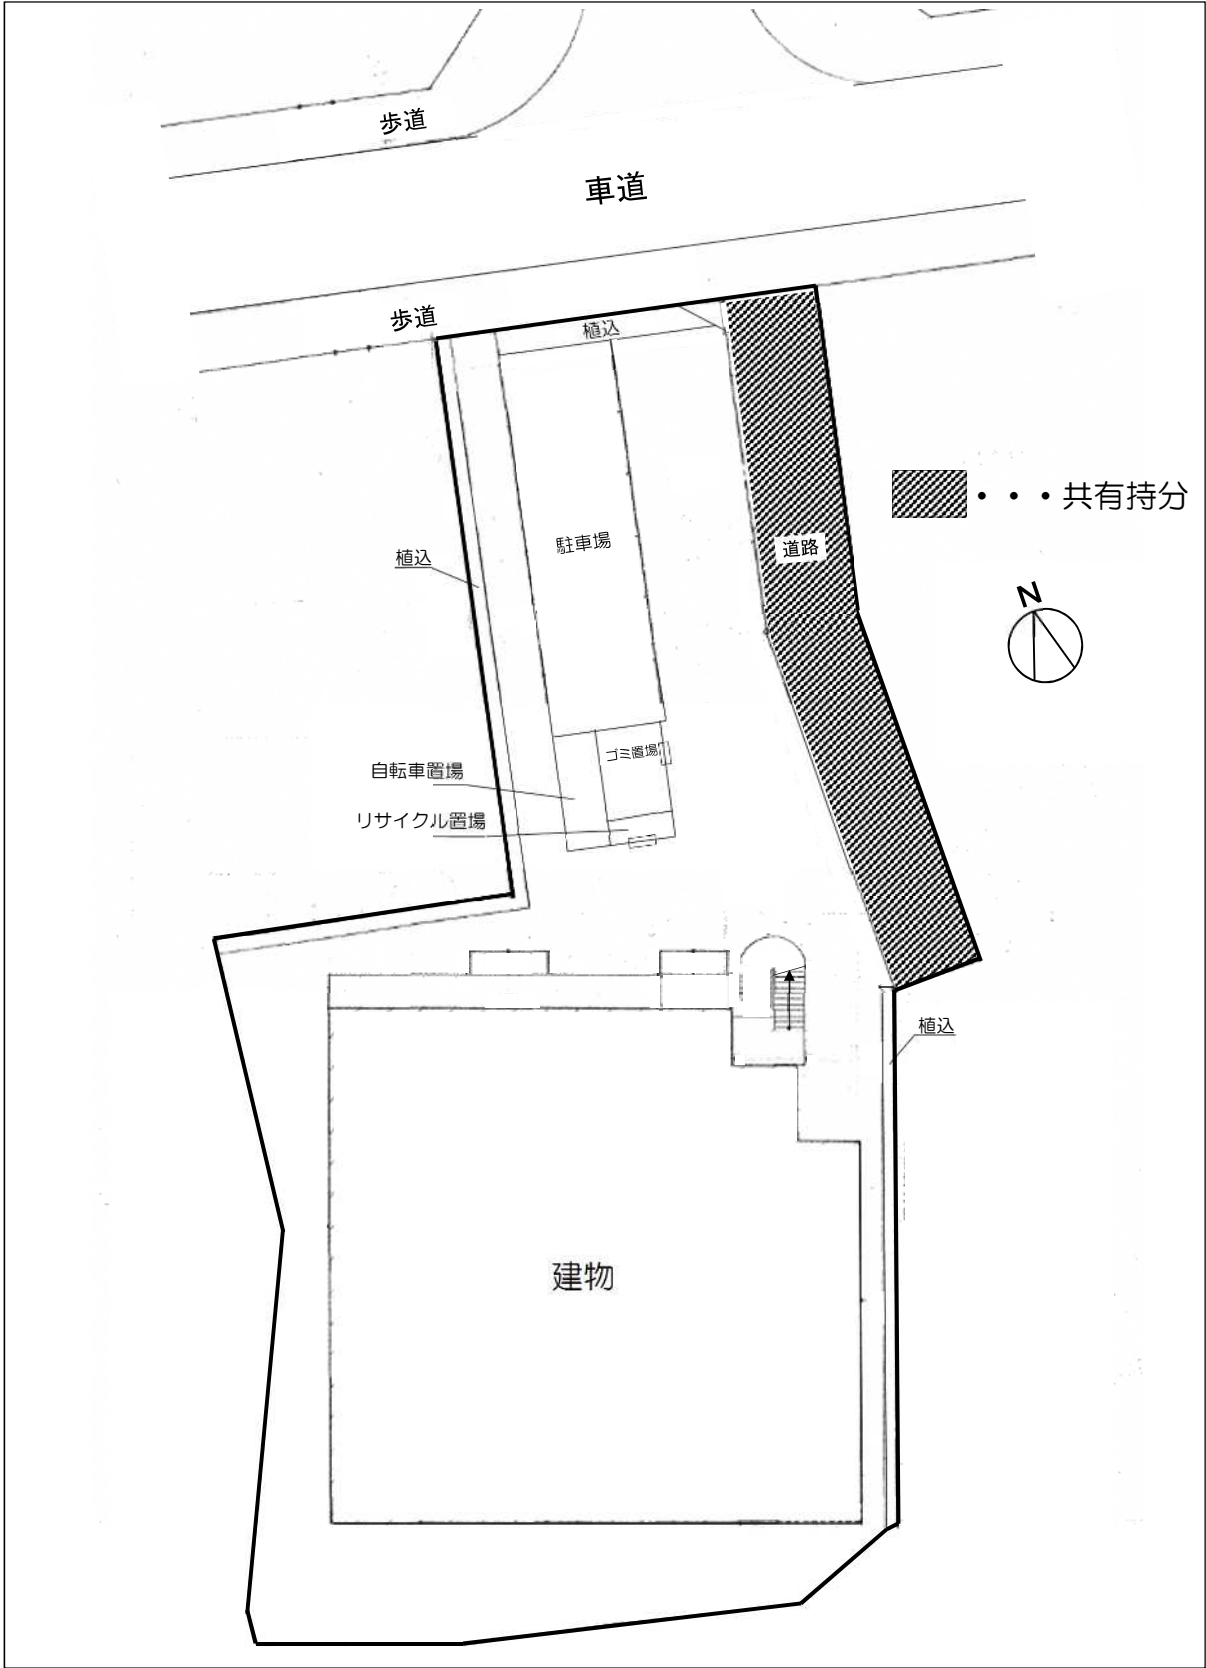

(参考)

売払物件概要

1 土地

所在	墨田区立花四丁目41番 外4筆 (地番)
地目	宅地
地積	1,328.73平方メートル (うち80.10平方メートルについては3分の1の共有持分)

2 建物

所在	墨田区立花四丁目8番10号 (住居表示)
構造	鉄筋コンクリート造 地上6階
面積	2,103.15平方メートル

案内図

配 置 図

1 階 平面図

2 階 平面図