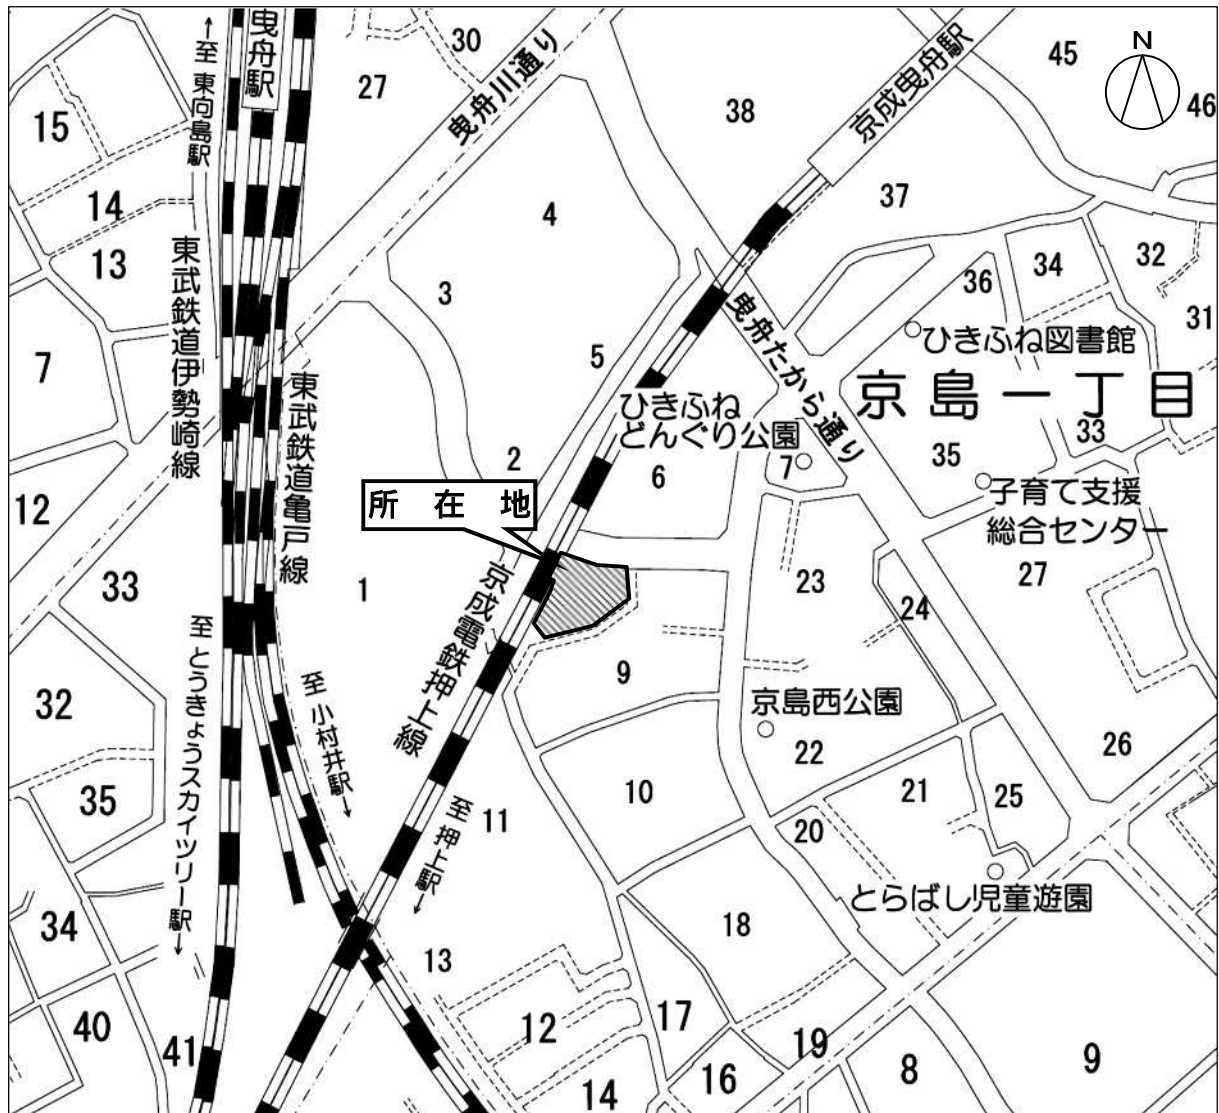

(参考)

墨田区立曳舟なごみ公園概要

名 称	墨田区立曳舟なごみ公園
所 在 地	墨田区京島一丁目8番2号
規 模	515.74平方メートル

案 内 図

平面図