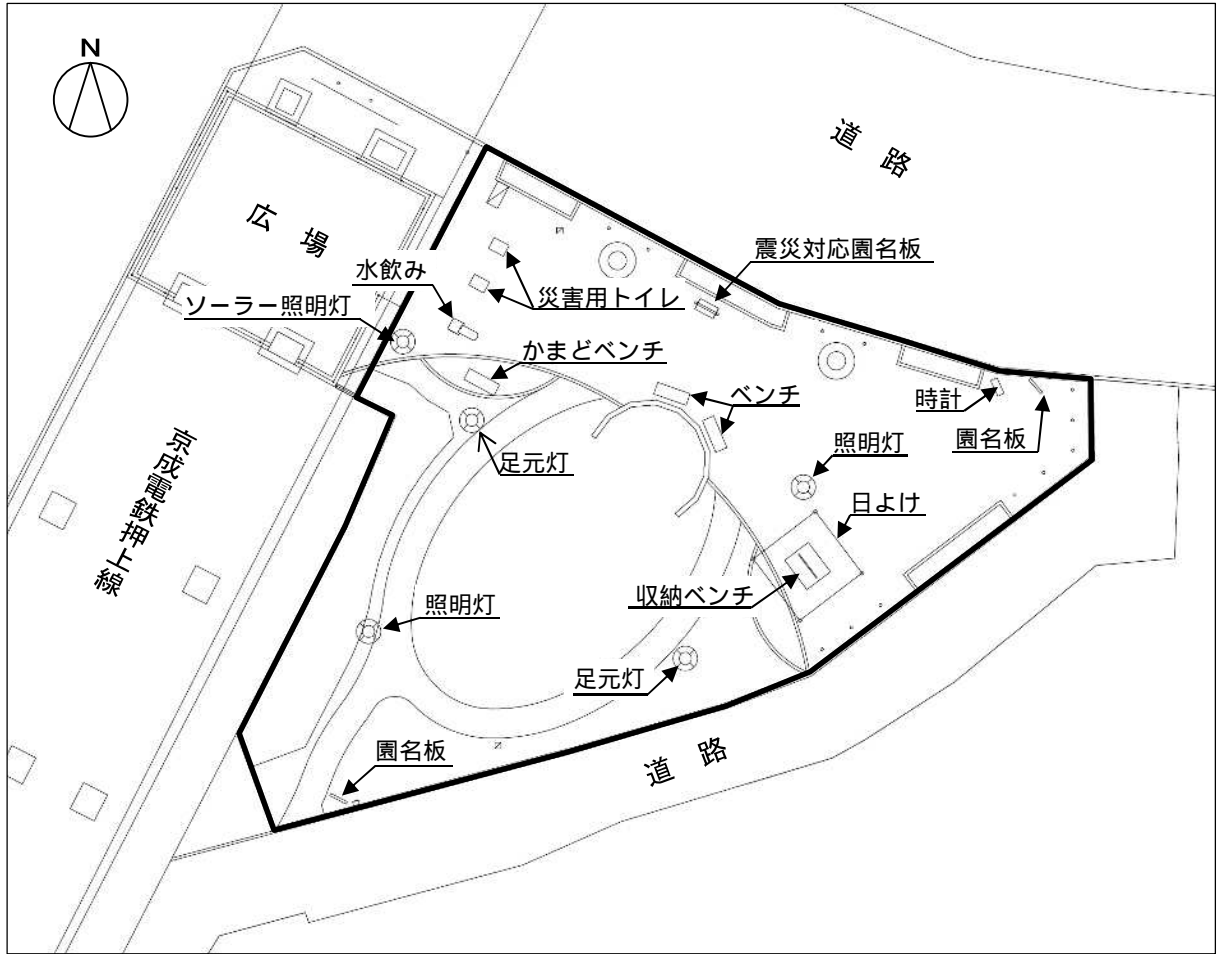

(参考)

墨田区立曳舟なごみ公園概要

名 称	墨田区立曳舟なごみ公園
所 在 地	墨田区京島一丁目8番2号
規 模	515.74平方メートル

案 内 図

平面図