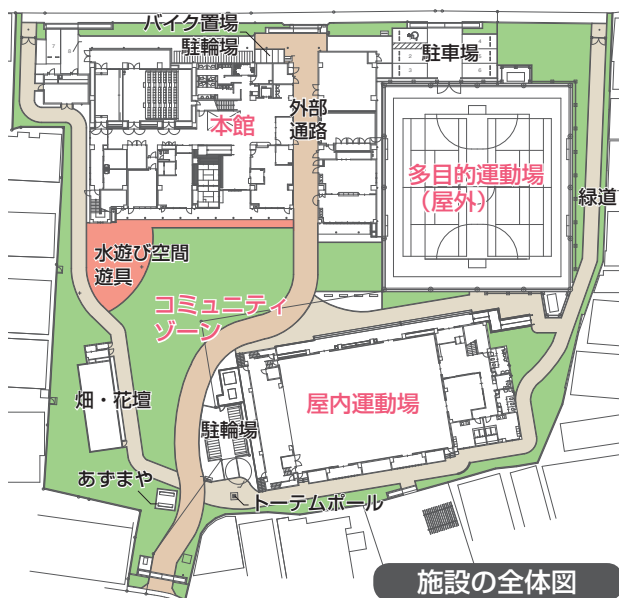

この地域プラザが“地域のお茶の間”として親しまれるよう、今後も地域の皆さんの声を取り入れ、魅力的な事業などを実施していきます。

主役は地域の皆さんです

区では、「八広地域プラザ“吾孀の里”」と、今年秋の開館に向け建

設中の「本所地域プラザ」に加えて、区内のほかの地域にも地域プラザを整備することをめざしています。地域プラザは、地域の皆さんのためのコミュニティ活動の拠点です。そのため、いずれの地域プラザにおいても、協治(ガバナンス)の担い手である区民の皆さんが中心となり、施設の計画から運営方針に至るまで検討していただくこととなります。

誰もが親しめ、積極的に活用できる地域プラザとなるよう、みんな

アイディアを出し合い、一緒に作り、育てていきましょう。

【問合せ】区民活動推進課区民活動推進担当 公5608-6200

協治(ガバナンス)とは

区民、地域団体、NPO、企業、区など多様な主体が、それぞれ果たすべき責任と役割を自覚しながら、ともに考え、行動することで、地域の課題解決を図ろうという社会のあり方のことです。

「八広地域プラザ“吾孀の里”」の施設をご紹介します

【開館予定日】4月1日(月) *有料施設の貸出しは4月13日(土)からで、予約方法は区ホームページに3月掲載予定 *コミュニティゾーン(遊具、畑・花壇等)と多目的運動場は7月にオープン予定【休館日】月1回の館内整理日(コミュニティゾーンを除く)、年末年始【利用時間】午前9時～午後9時 *多目的運動場は午後8時まで【所在地】八広4-35-17(旧第五吾孀小学校跡地)

施設概要 *★印は有料施設

本館1階
★多目的ホール、★楽屋、★調理室、★音楽スタジオ、情報コーナー、地域交流室、親子コーナー、和室コーナー など

本館2階
★会議室、★相談室、★工作室、自習・図書コーナー など

屋内運動場
★体育館、★トレーニング室

コミュニティゾーン
水遊び空間、遊具、畑・花壇 など

★多目的運動場(屋外)

「八広地域プラザ“吾孀の里”」の開館に伴い、「八広あおぎり集会所」と「八広はなみずき集会所」は、3月31日をもって廃止となります。

すみだで一番元気な場所に！

八広地域プラザ運営協議会
会長 須貝 利喜夫さん
(八広四丁目在住)