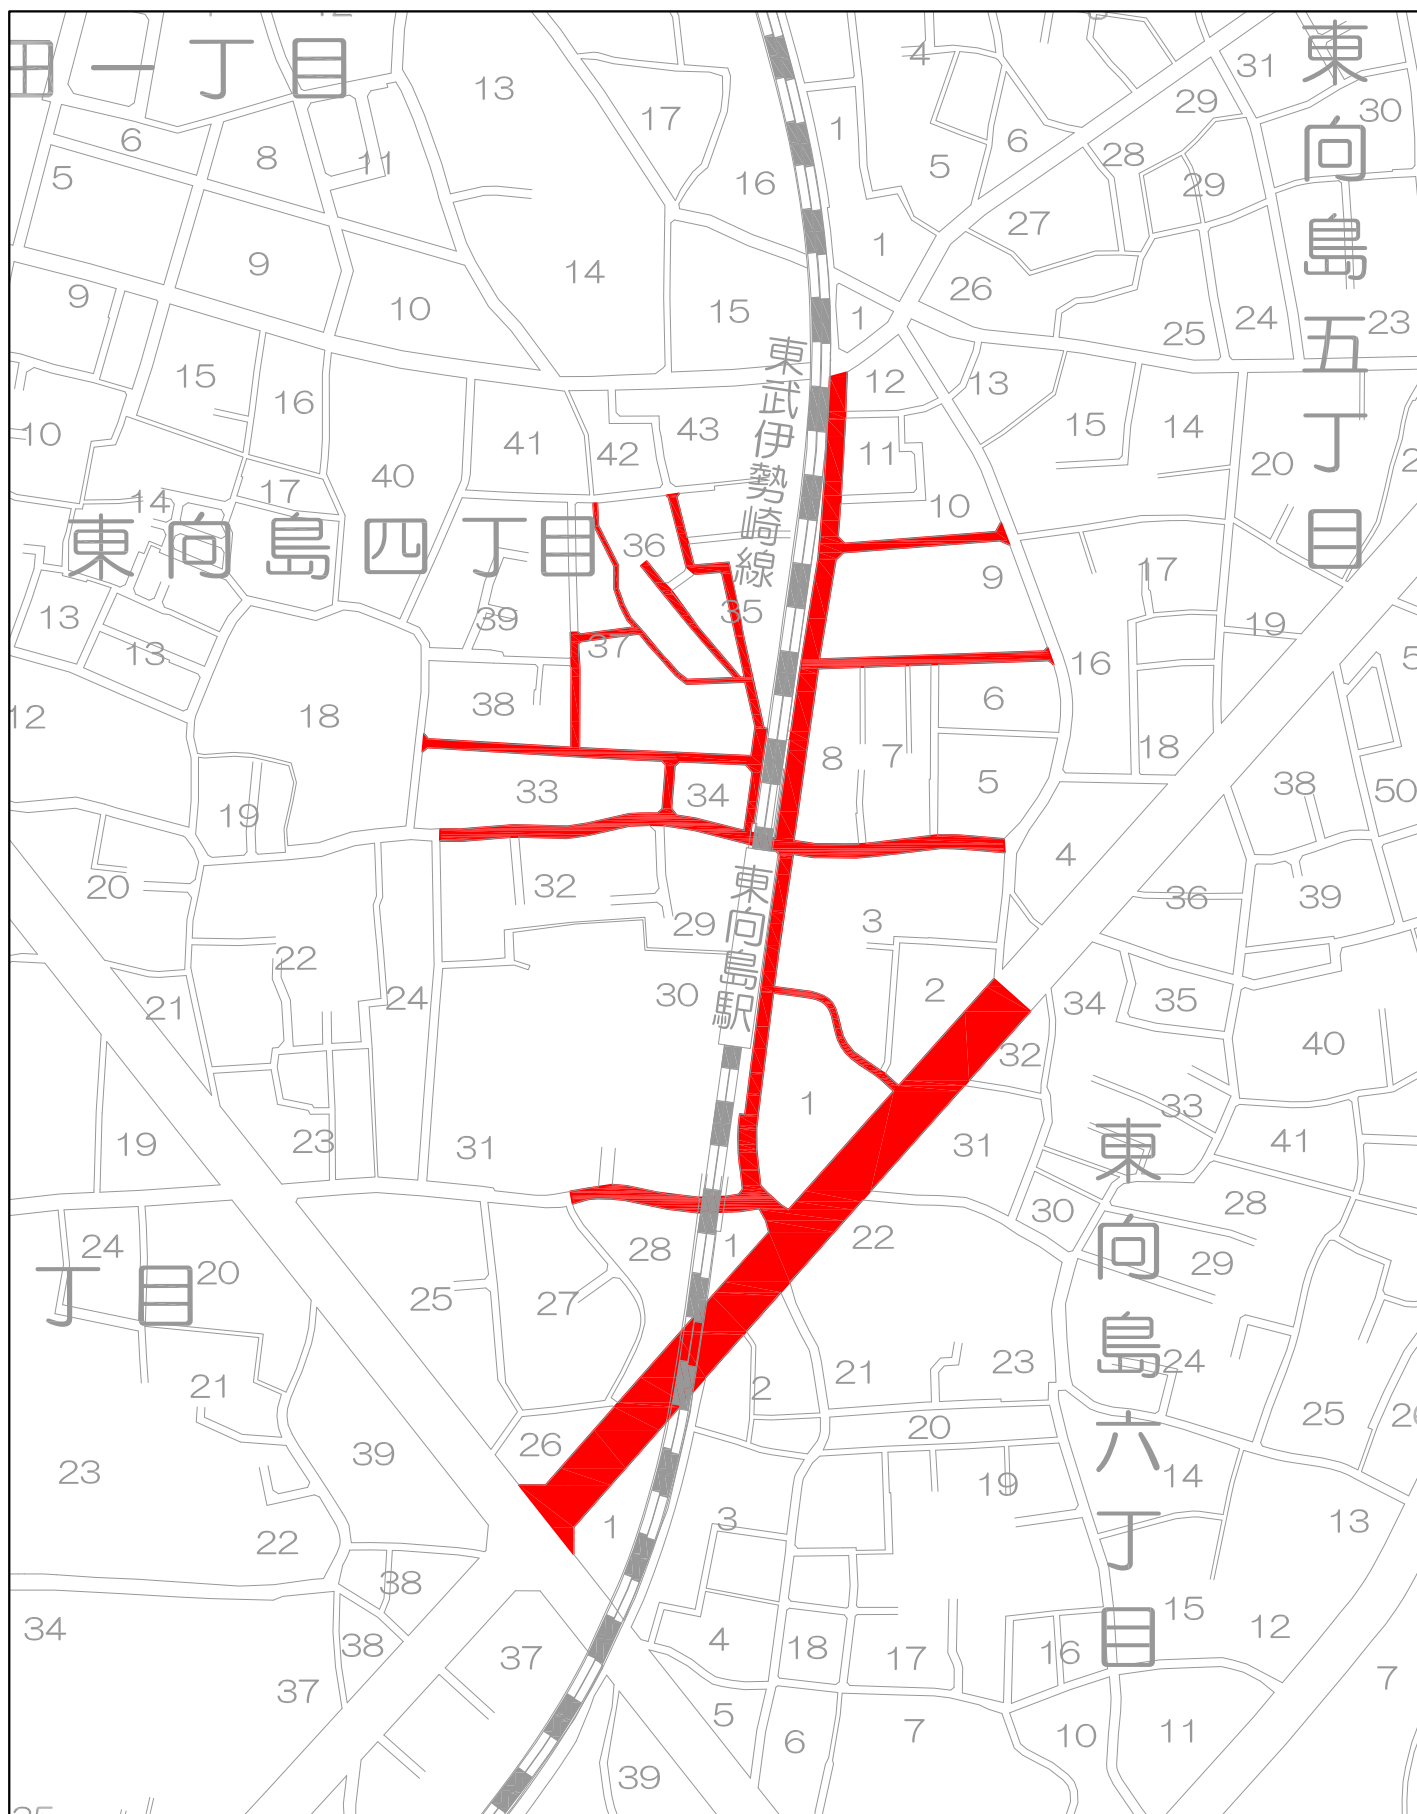

自転車放置禁止区域 (東向島駅)

 自転車放置禁止区域