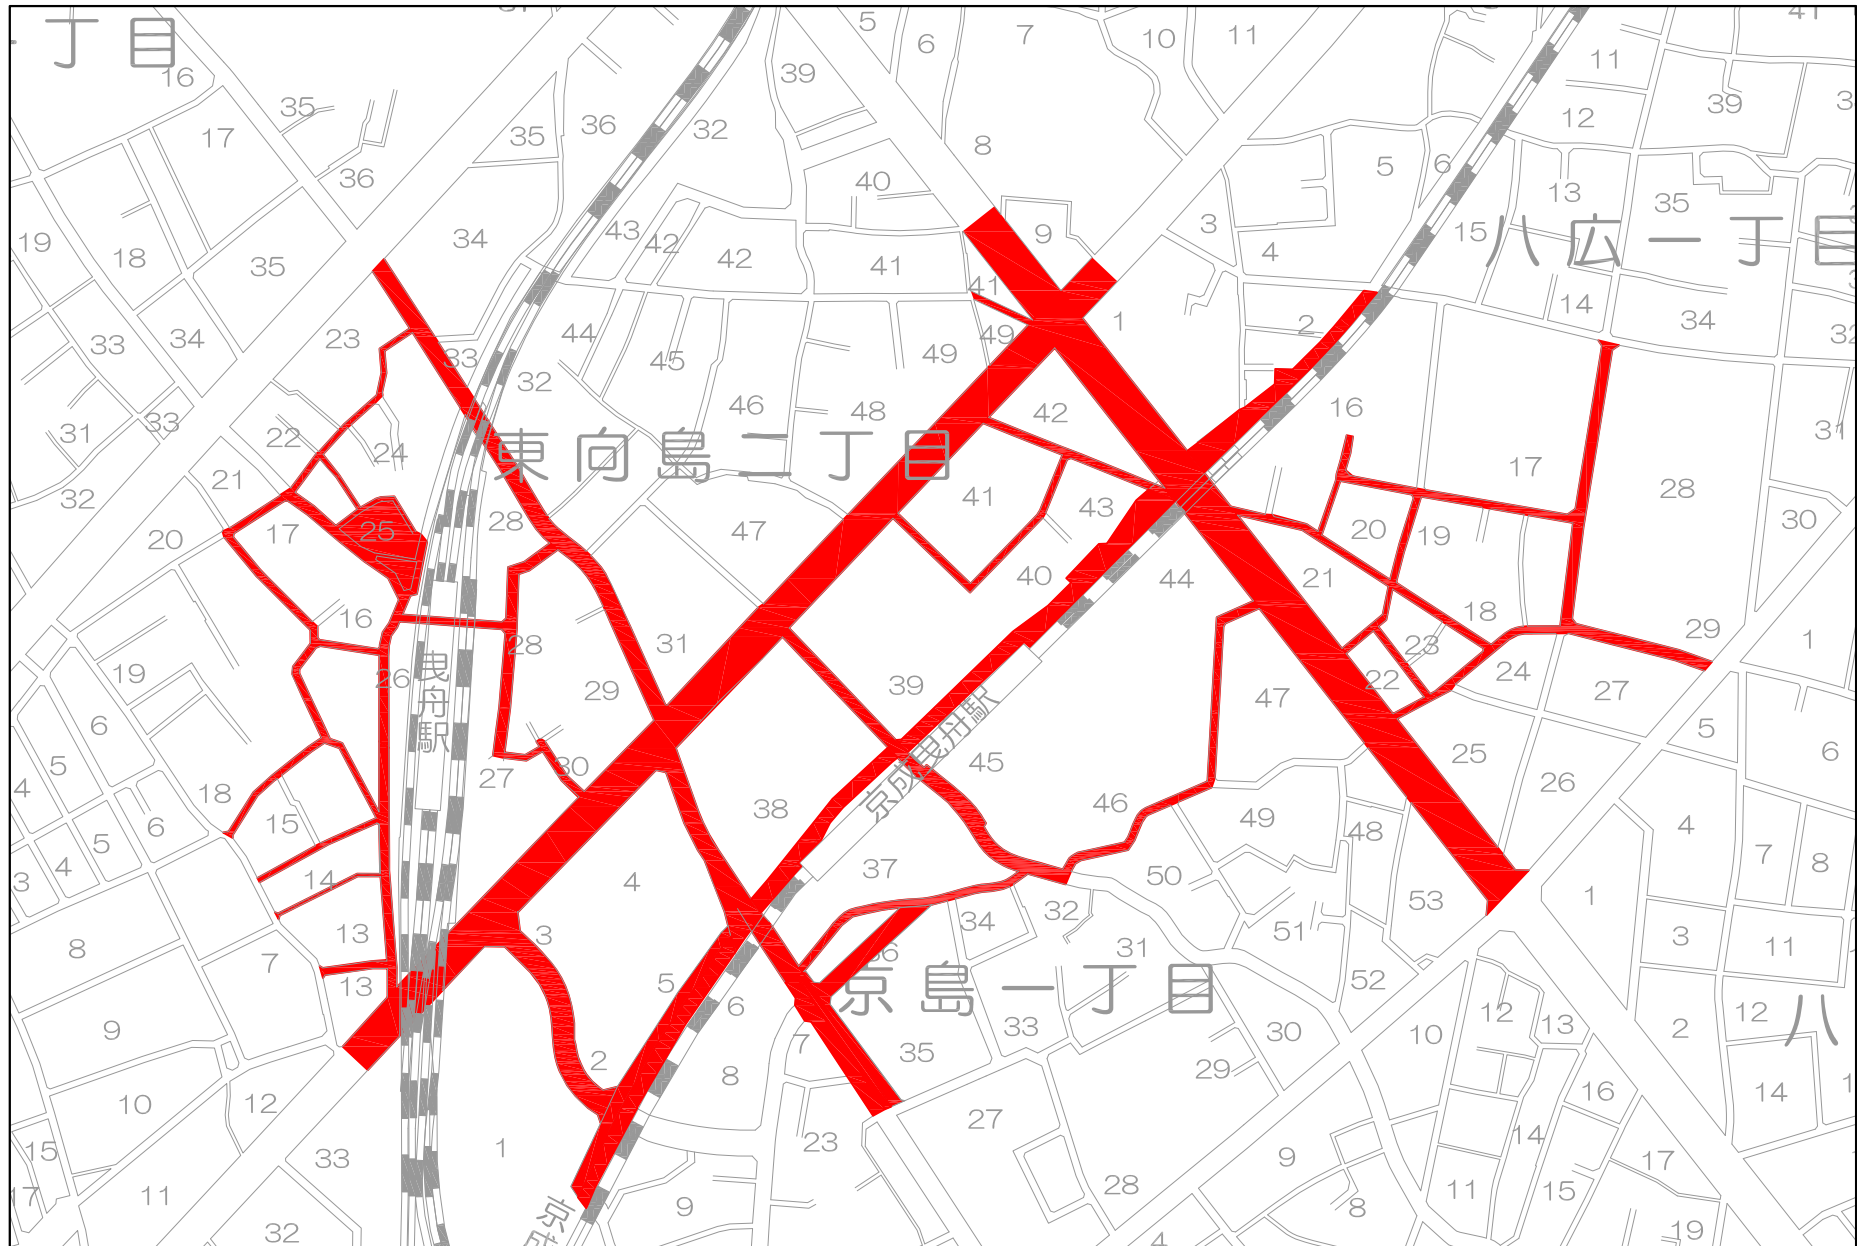

# 自転車放置禁止区域 (曳舟駅・京成曳舟駅)

 自転車放置禁止区域