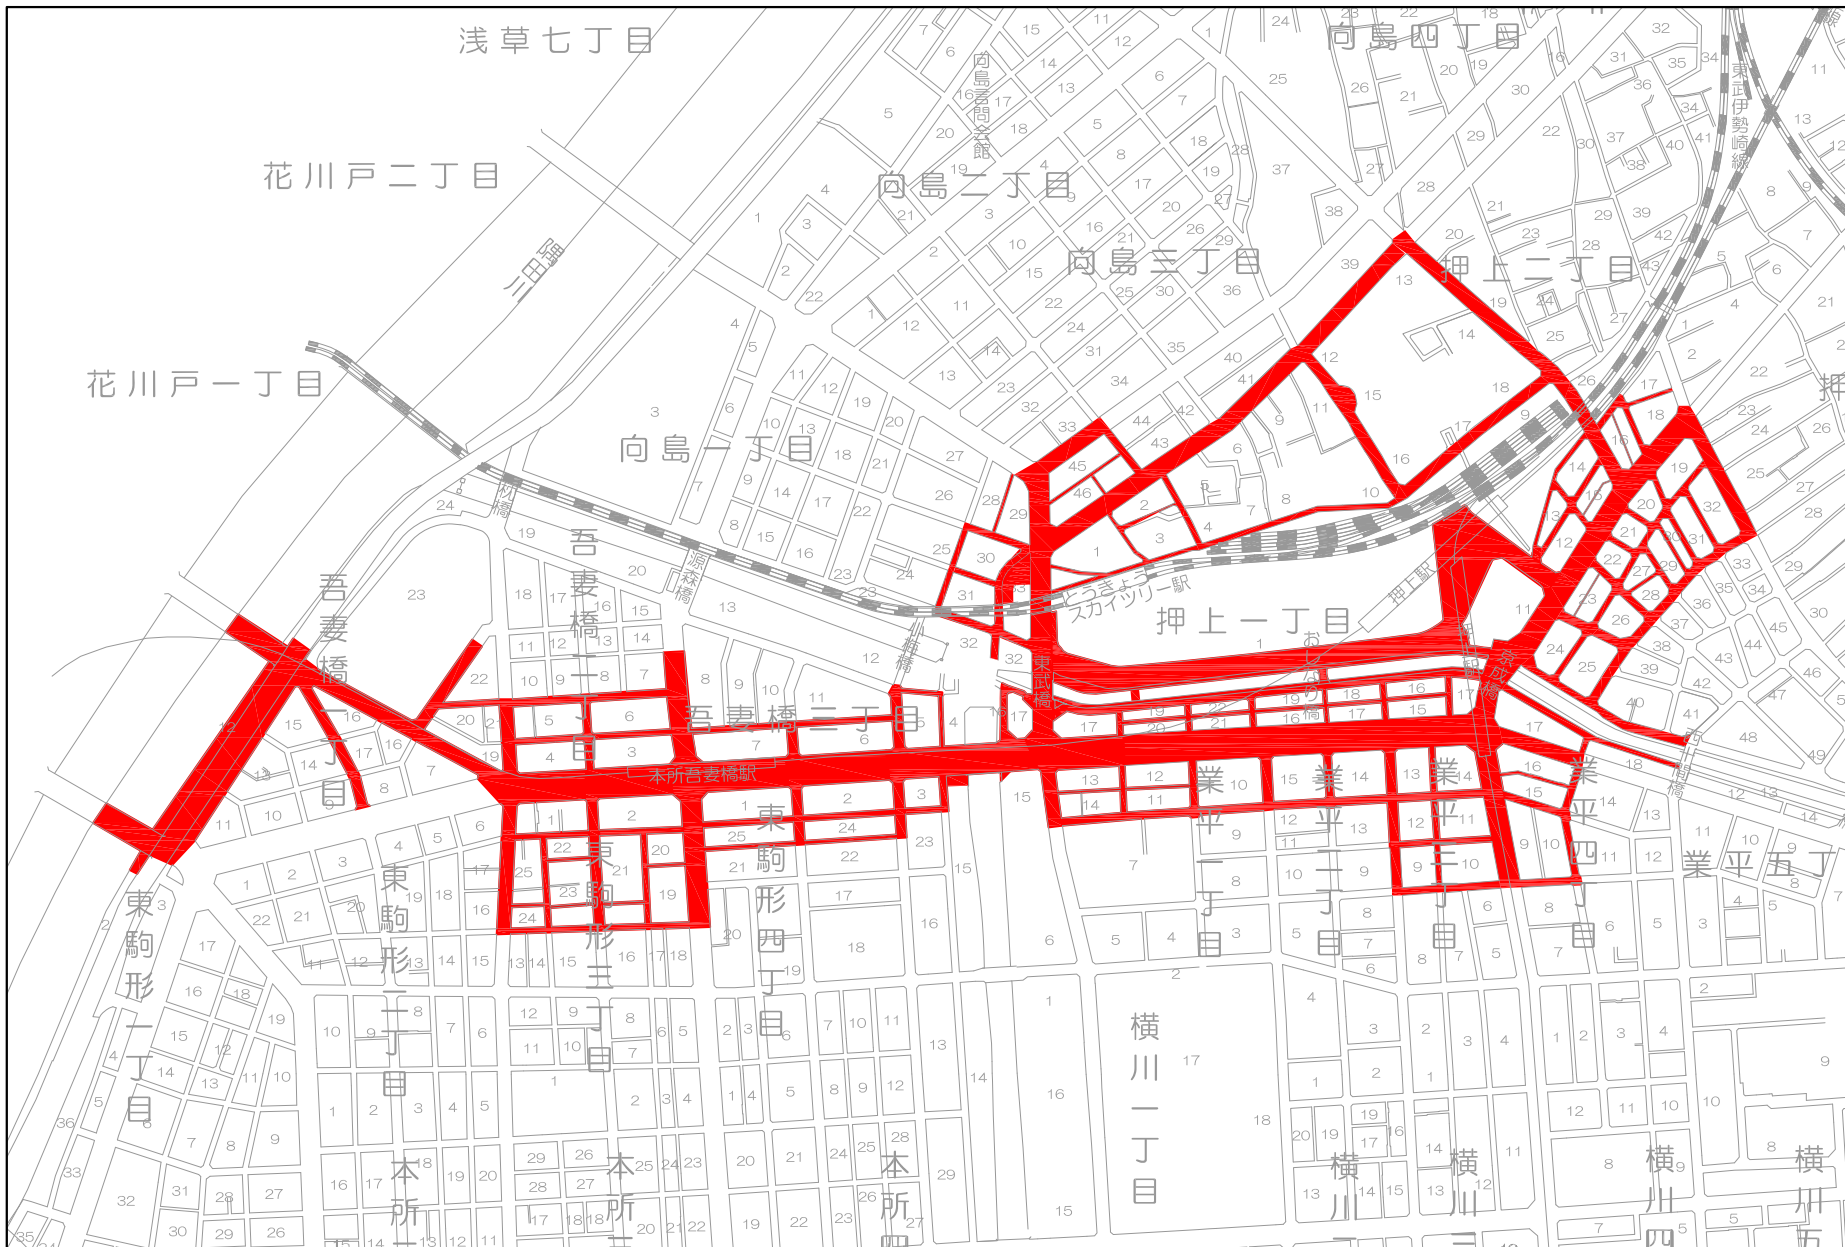

# 自転車放置禁止区域 (本所吾妻橋駅・とうきょうスカイツリー駅・押上駅)

 自転車放置禁止区域