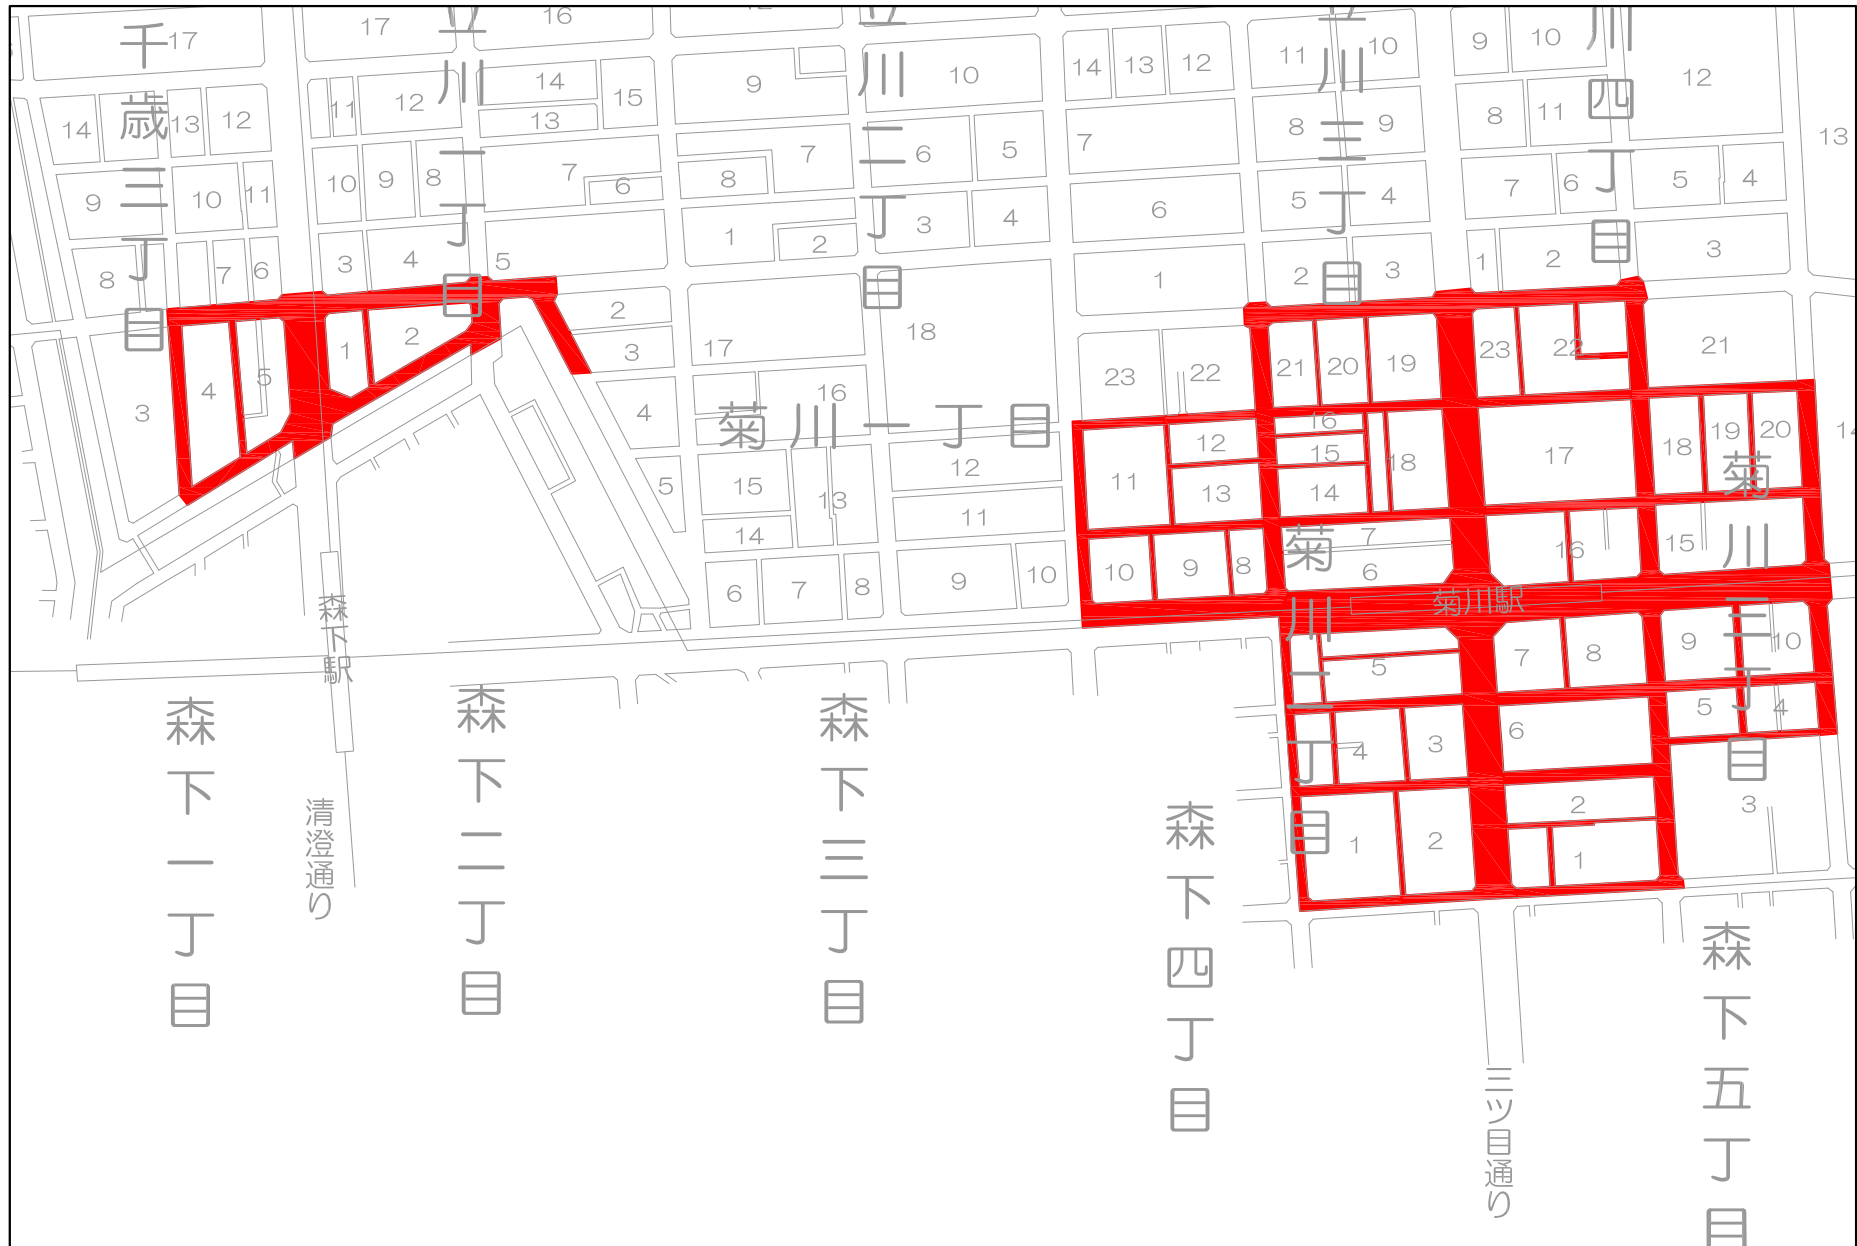

自転車放置禁止区域 (森下駅・菊川駅)

 自転車放置禁止区域