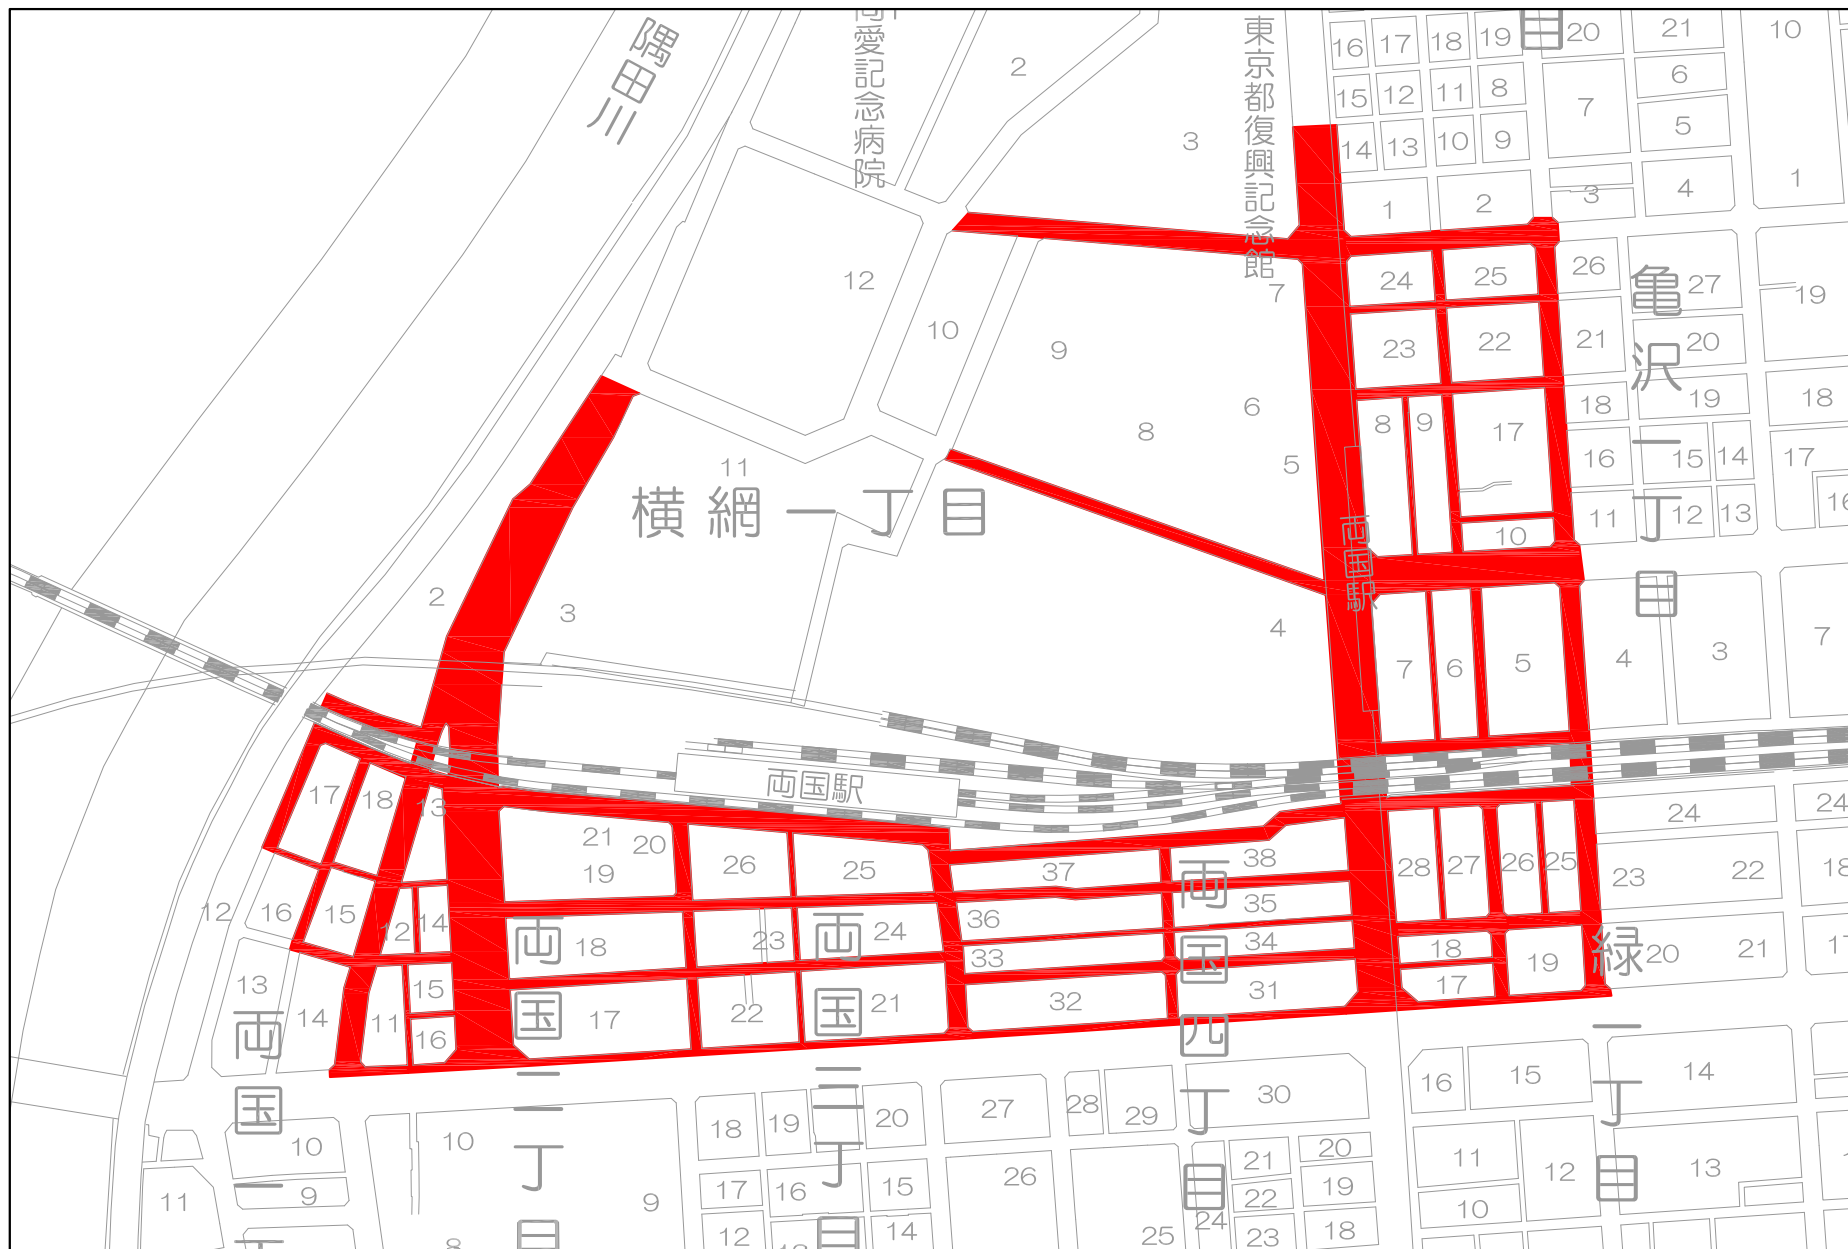

自転車放置禁止区域 (両国駅)

 自転車放置禁止区域