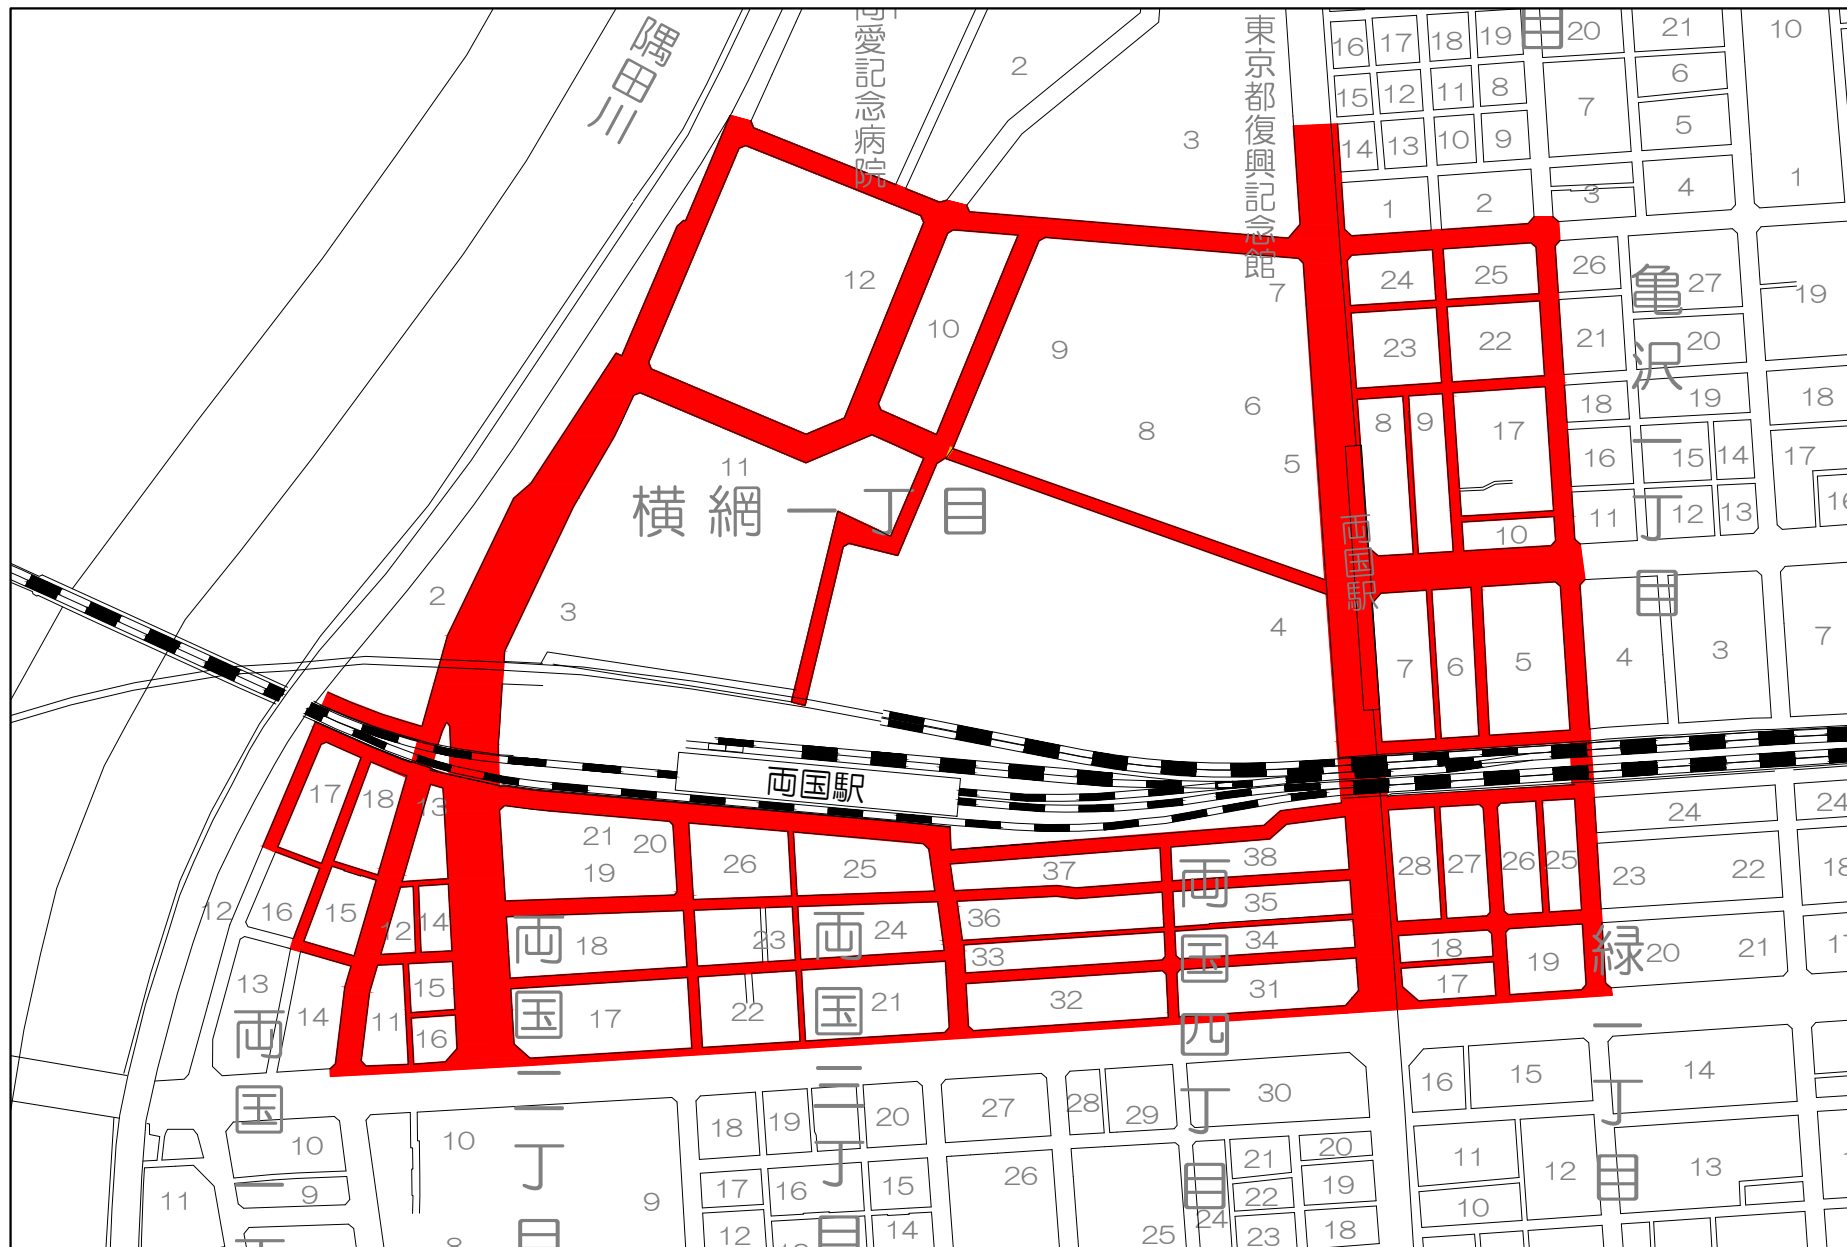

自転車放置禁止区域 (両国駅)

 自転車放置禁止区域