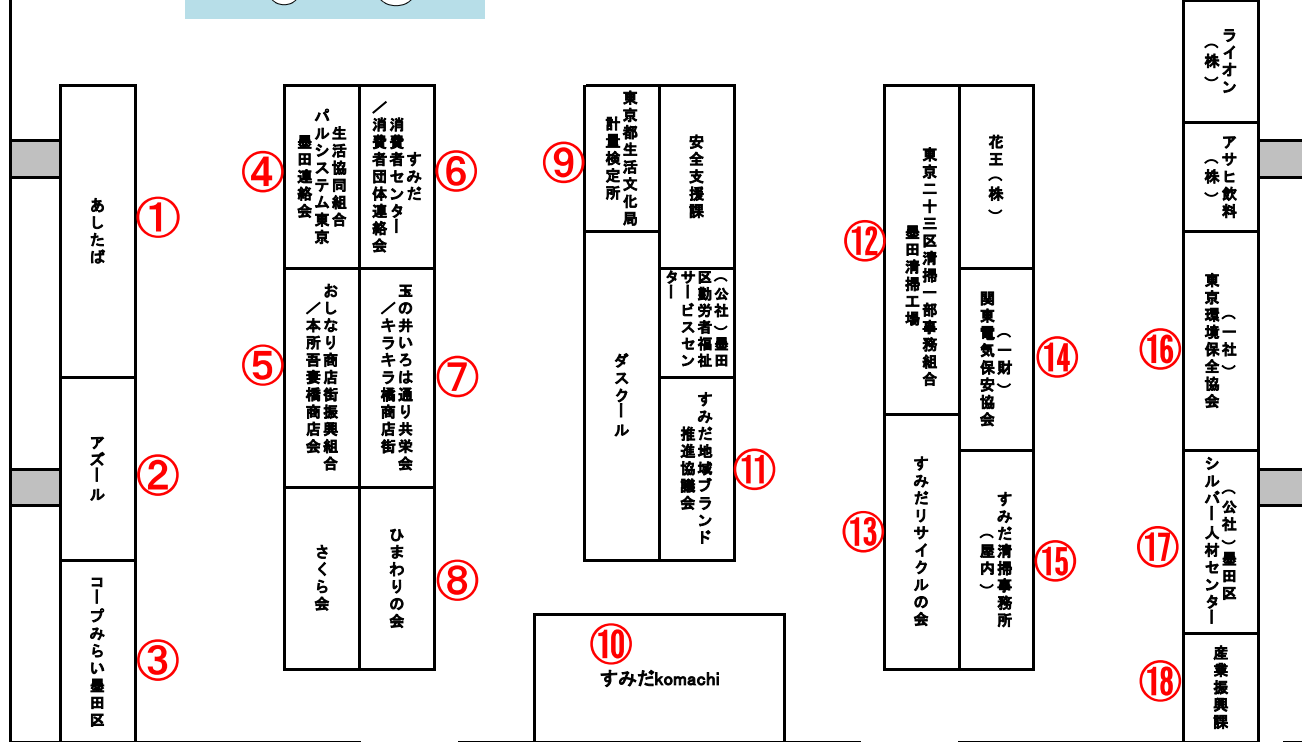

くらしフェスタSUMIDA (すみだ消費生活展2018) 会場案内

平成30年10月27日(土) 13:00~16:00 (入場は15:30まで)
 28日(日) 10:00~15:00 (入場は14:30まで)

①~⑳の番号がついている展示ブースからクイズが出題されます。(解答用紙の問題番号と同じ)
 クイズに答え、全てのスタンプを集めて『福引』に挑戦し、景品を当てよう!!

【イベントホール】

**2階
イベントホール**

前方スペースにて
 27日(土)13:30~15:30 骨密度測定
 28日(日)14:00~14:30 リフォームファッションショー

コーヒーコーナー (休憩処)

景品等配布所 | **福引所**

エレベーター
 事務局 (クローク)
 来場者受付

男性トイレ | 女性トイレ

アンケート記載台
 スタンプを全部集めたらこちらにどうぞ

【ホワイエ】

← 【アトリウム】

【うるおい広場】

区民情報コーナー

ステージイベント
 27日(土)12:50~15:10
 スペシャルゲスト:キャベツ確認中 (よしもとクリエイティブ・エージェンシー)
 28日(日)10:00~14:00
 スペシャルゲスト:帰ってきたキューピッドガールズ (商店街のアラサーアイドル)

1階アトリウム

【ギャラリー】
 ⑳ 恋ラボ

ステージ

平和のオブジェ(折鶴の壁)

円形扉

正面玄関