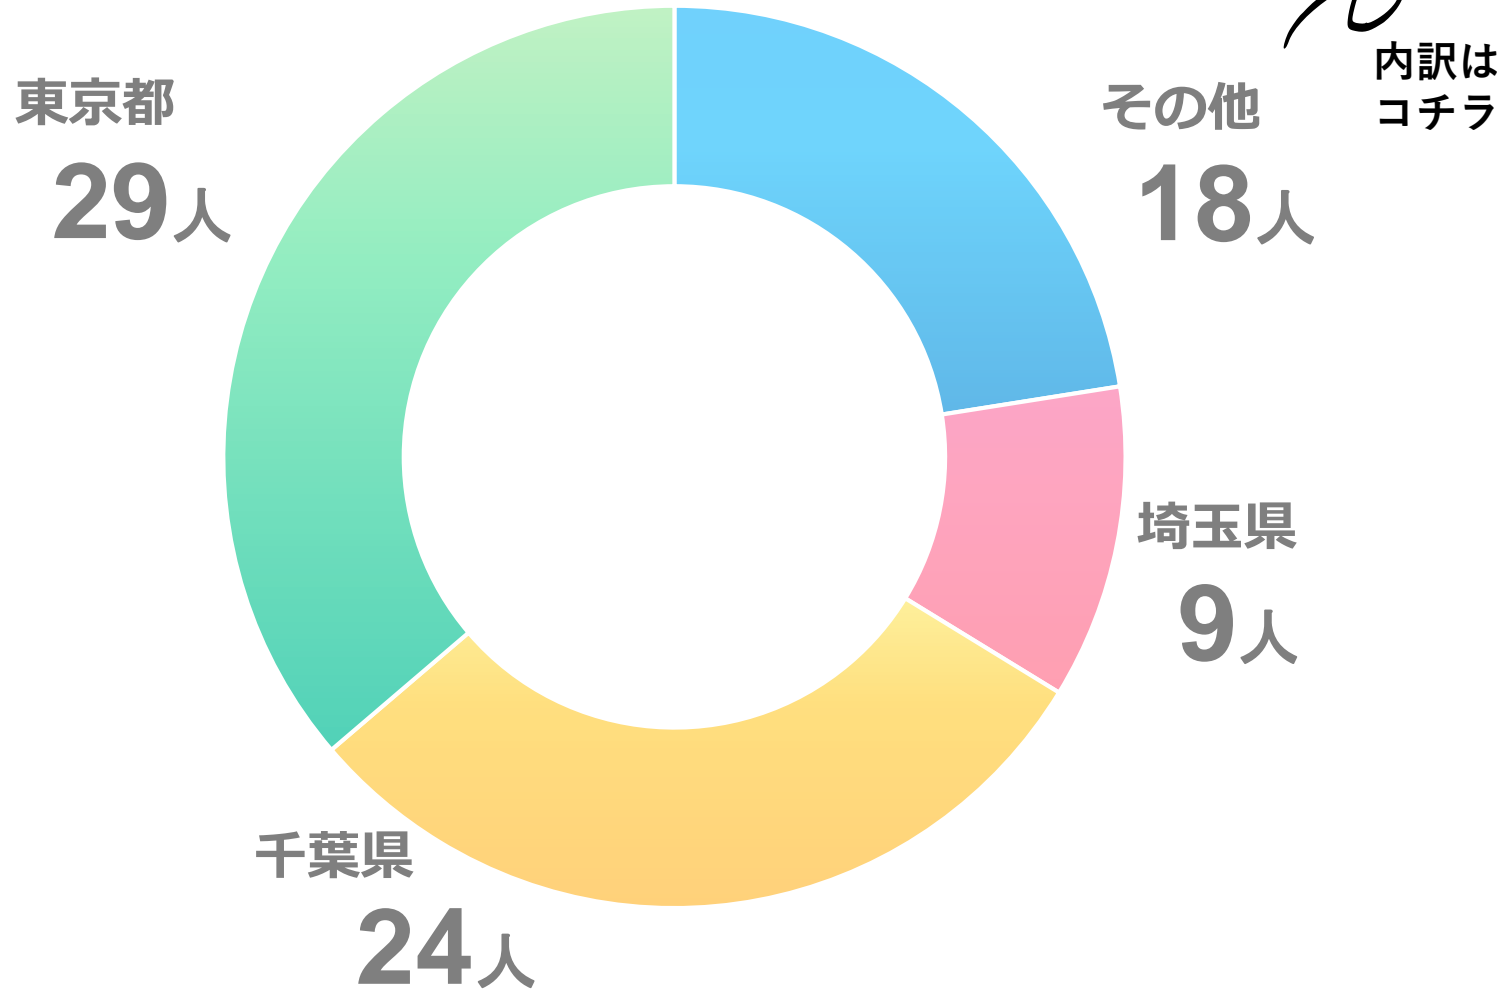

# 令和5年度採用 出身地別人数

内訳は  
コチラ

茨城県 大阪府	各 2名
北海道 青森県 秋田県 栃木県 神奈川県 新潟県 長野県 静岡県 滋賀県 兵庫県 広島県 高知県 宮崎県 沖縄県	各 1名