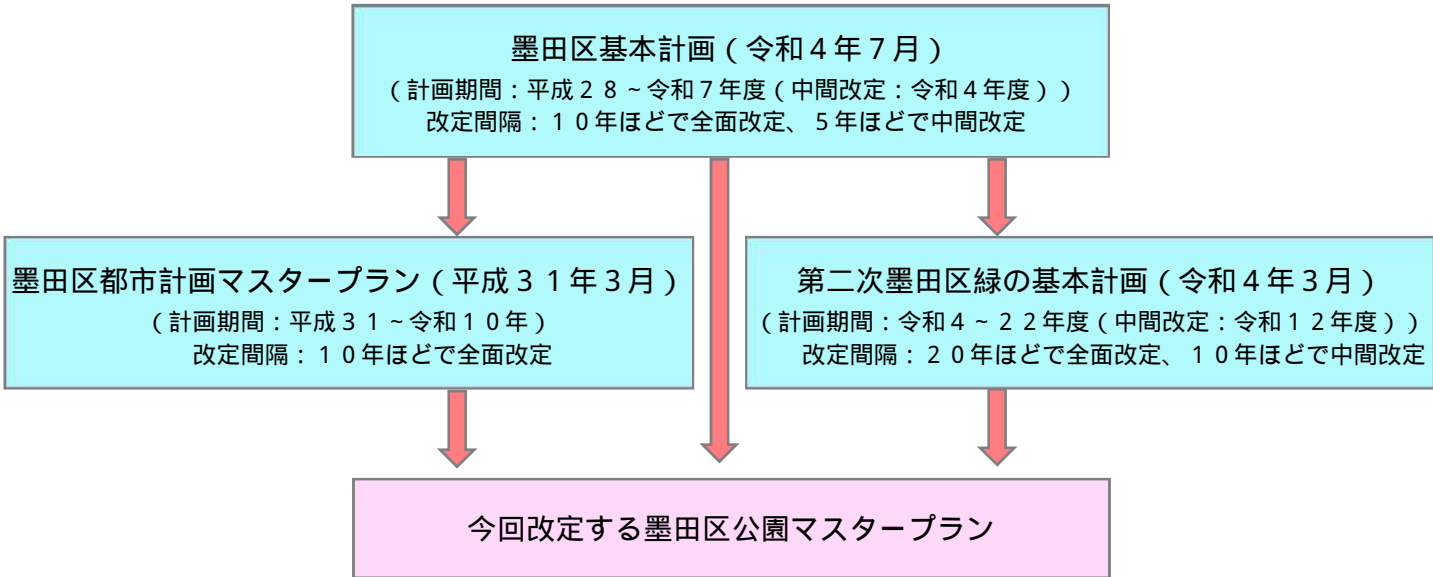

墨田区公園マスタープランとは

1 意義

「墨田区公園マスタープラン」は、墨田区が管理する都市公園及びこれに準ずる施設（以下「公園等」という。）の目指す公園像を示した、区の公園行政の羅針盤となる総合的な計画である。

2 位置付け

今回改定する「墨田区公園マスタープラン」(以下「改定公園マ스プラ」という。)は、「墨田区基本計画」、「墨田区都市計画マスタープラン」及び「第二次墨田区緑の基本計画」を上位計画としており、これらの計画の将来像や理念などを踏まえた、区内の公園等の新規整備、改修整備、管理運営等についての方向性を示す計画として位置付けている。

1. <関連計画>
2. ・墨田区景観計画 (平成29年6月)
   - ・産業と観光の将来構想～あえる！～ (令和4年6月)
   - ・第二次すみだ環境の共創プラン 中間改定 (令和4年3月)
   - ・墨田区地域防災計画 (令和4年度修正) など

3 期間・中間改定時期

上位計画の計画予定期間や区の人口動態予測を踏まえ、改定公園マ스プラの計画期間は、現行の30年計画から18年計画(令和6~23年度)に短縮する。
その上で、前期を8年間(令和6~13年度)、後期を10年間(令和14~23年度)とし、令和13年度に中間改定する。

4 対象とする公園等の範囲

改定公園マ스プラは、区内の区立公園(公園及び児童遊園)及び区民広場を対象としている。