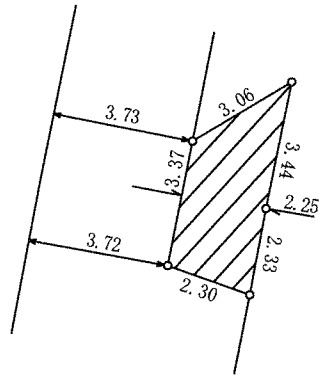

墨田区告示第二百八号

特別区道路線の区域変更に関する告示

道路法（昭和二十七年法律第八十号）第十八条第一項の規定に基づき、次のように特別区道路線を区域変更する。
その関係図面は、告示日から二週間、都市整備部土木管理課において一般の縦覧に供する。

令和八年四月三十日

墨田区長 山本 亨

路 線 名	区域変更する区間	期 日	面 積	備 考
墨七三号路線	墨田区墨田五丁目三五番から 墨田区墨田五丁目三五番まで	令和八年四月三十日	一〇・三七平方メートル	別紙図面のとおり

墨田区特別区道墨73号路線 区域変更図 縮尺200分の1

墨田五丁目37番

墨田五丁目35番

案内図 縮尺5000分の1

区域変更箇所

凡例

編入する区域

既存特別区道

編入する面積 10.37平方メートル