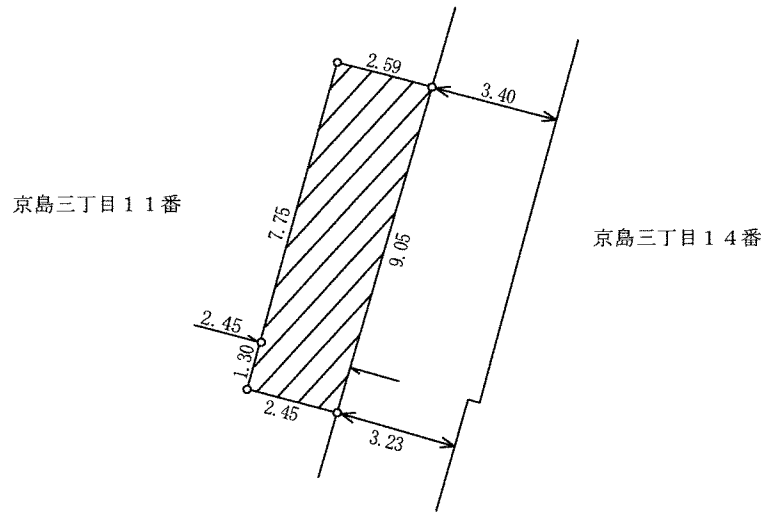

墨田区告示第二百九号

特別区道路線の区域変更に関する告示

道路法（昭和二十七年法律第八十号）第十八条第一項の規定に基づき、次のように特別区道路線を区域変更する。
その関係図面は、告示日から二週間、都市整備部土木管理課において一般の縦覧に供する。

令和八年四月三十日

墨田区長 山本 亨

京島三〇一五号路線	区域変更する区間	期日	面積	備考
墨田区京島三丁目一番から 墨田区京島三丁目一番まで	令和八年四月三十日	二二・七五平方メートル	別紙図面のとおり	

墨田区特別区道京島3015号路線 区域変更図 縮尺200分の1

案内図 縮尺5000分の1

区域変更箇所

凡例

編入する区域

既存特別区道

編入する面積 22.75平方メートル