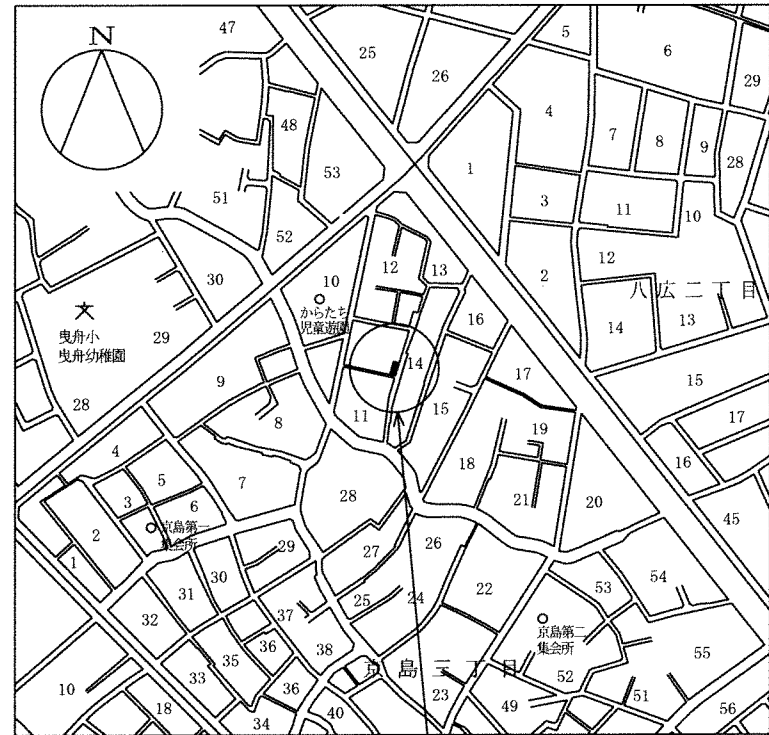

墨田区告示第二百九号

特別区道路線の区域変更に関する告示

道路法（昭和二十七年法律第八十号）第十八条第一項の規定に基づき、次のように特別区道路線を区域変更する。
その関係図面は、告示日から二週間、都市整備部土木管理課において一般の縦覧に供する。

令和八年四月三十日

墨田区長 山本 亨

京島三〇一五号路線	区域変更する区間	期日	面積	備考
墨田区京島三丁目一番から 墨田区京島三丁目一番まで	令和八年四月三十日	二二・七五平方メートル	別紙図面のとおり	

墨田区特別区道京島3015号路線 区域変更図 縮尺200分の1

案内図 縮尺5000分の1

区域変更箇所

凡例

編入する区域

既存特別区道

編入する面積 22.75平方メートル