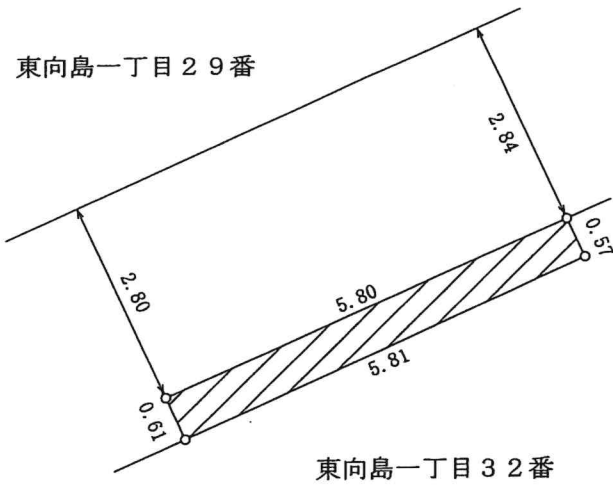

墨田区告示第二百二十号

特別区道路線の区域変更に関する告示

道路法（昭和二十七年法律第八十号）第十八条第一項の規定に基づき、次のように特別区道路線の区域を変更する。

その関係図面は、告示日から二週間、都市整備部土木管理課において一般の縦覧に供する。

令和八年五月十二日

墨田区長 山本 亨

路線名	区域変更する区間	期日	面積	備考
東向島一〇〇二号路線	墨田区東向島一丁目三二番から 墨田区東向島一丁目三二番まで	令和八年五月十二日	三・四六平方メートル	別紙図面のとおり

墨田区特別区道東向島1002号路線 区域変更図 縮尺100分の1

案内図 縮尺 5000分の1

区域変更箇所

凡 例

 編入する区域

 既存特別区道

編入する面積 3.46平方メートル