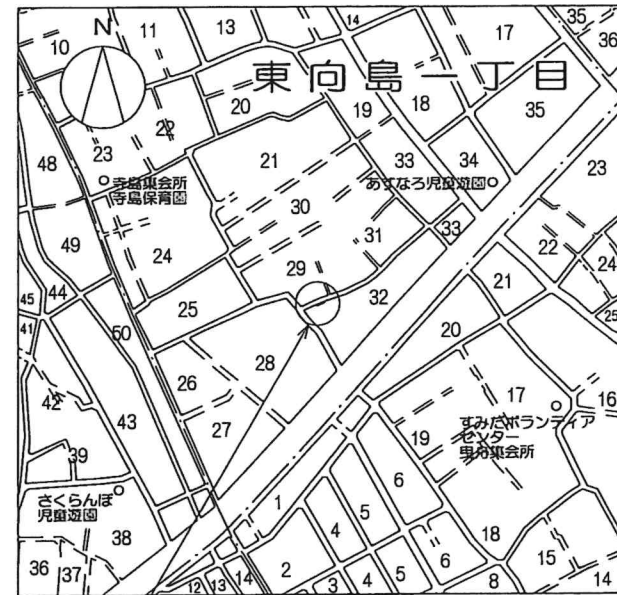

墨田区告示第二百二十号

特別区道路線の区域変更に関する告示

道路法（昭和二十七年法律第八十号）第十八条第一項の規定に基づき、次のように特別区道路線の区域を変更する。

その関係図面は、告示日から二週間、都市整備部土木管理課において一般の縦覧に供する。

令和八年五月十二日

墨田区長 山本 亨

路線名	区域変更する区間	期日	面積	備考
東向島一〇〇二号路線	墨田区東向島一丁目三二番から 墨田区東向島一丁目三二番まで	令和八年五月十二日	三・四六平方メートル	別紙図面のとおり

墨田区特別区道東向島1002号路線 区域変更図 縮尺100分の1

案内図 縮尺 5000分の1

区域変更箇所

凡 例

 編入する区域

 既存特別区道

編入する面積 3.46平方メートル