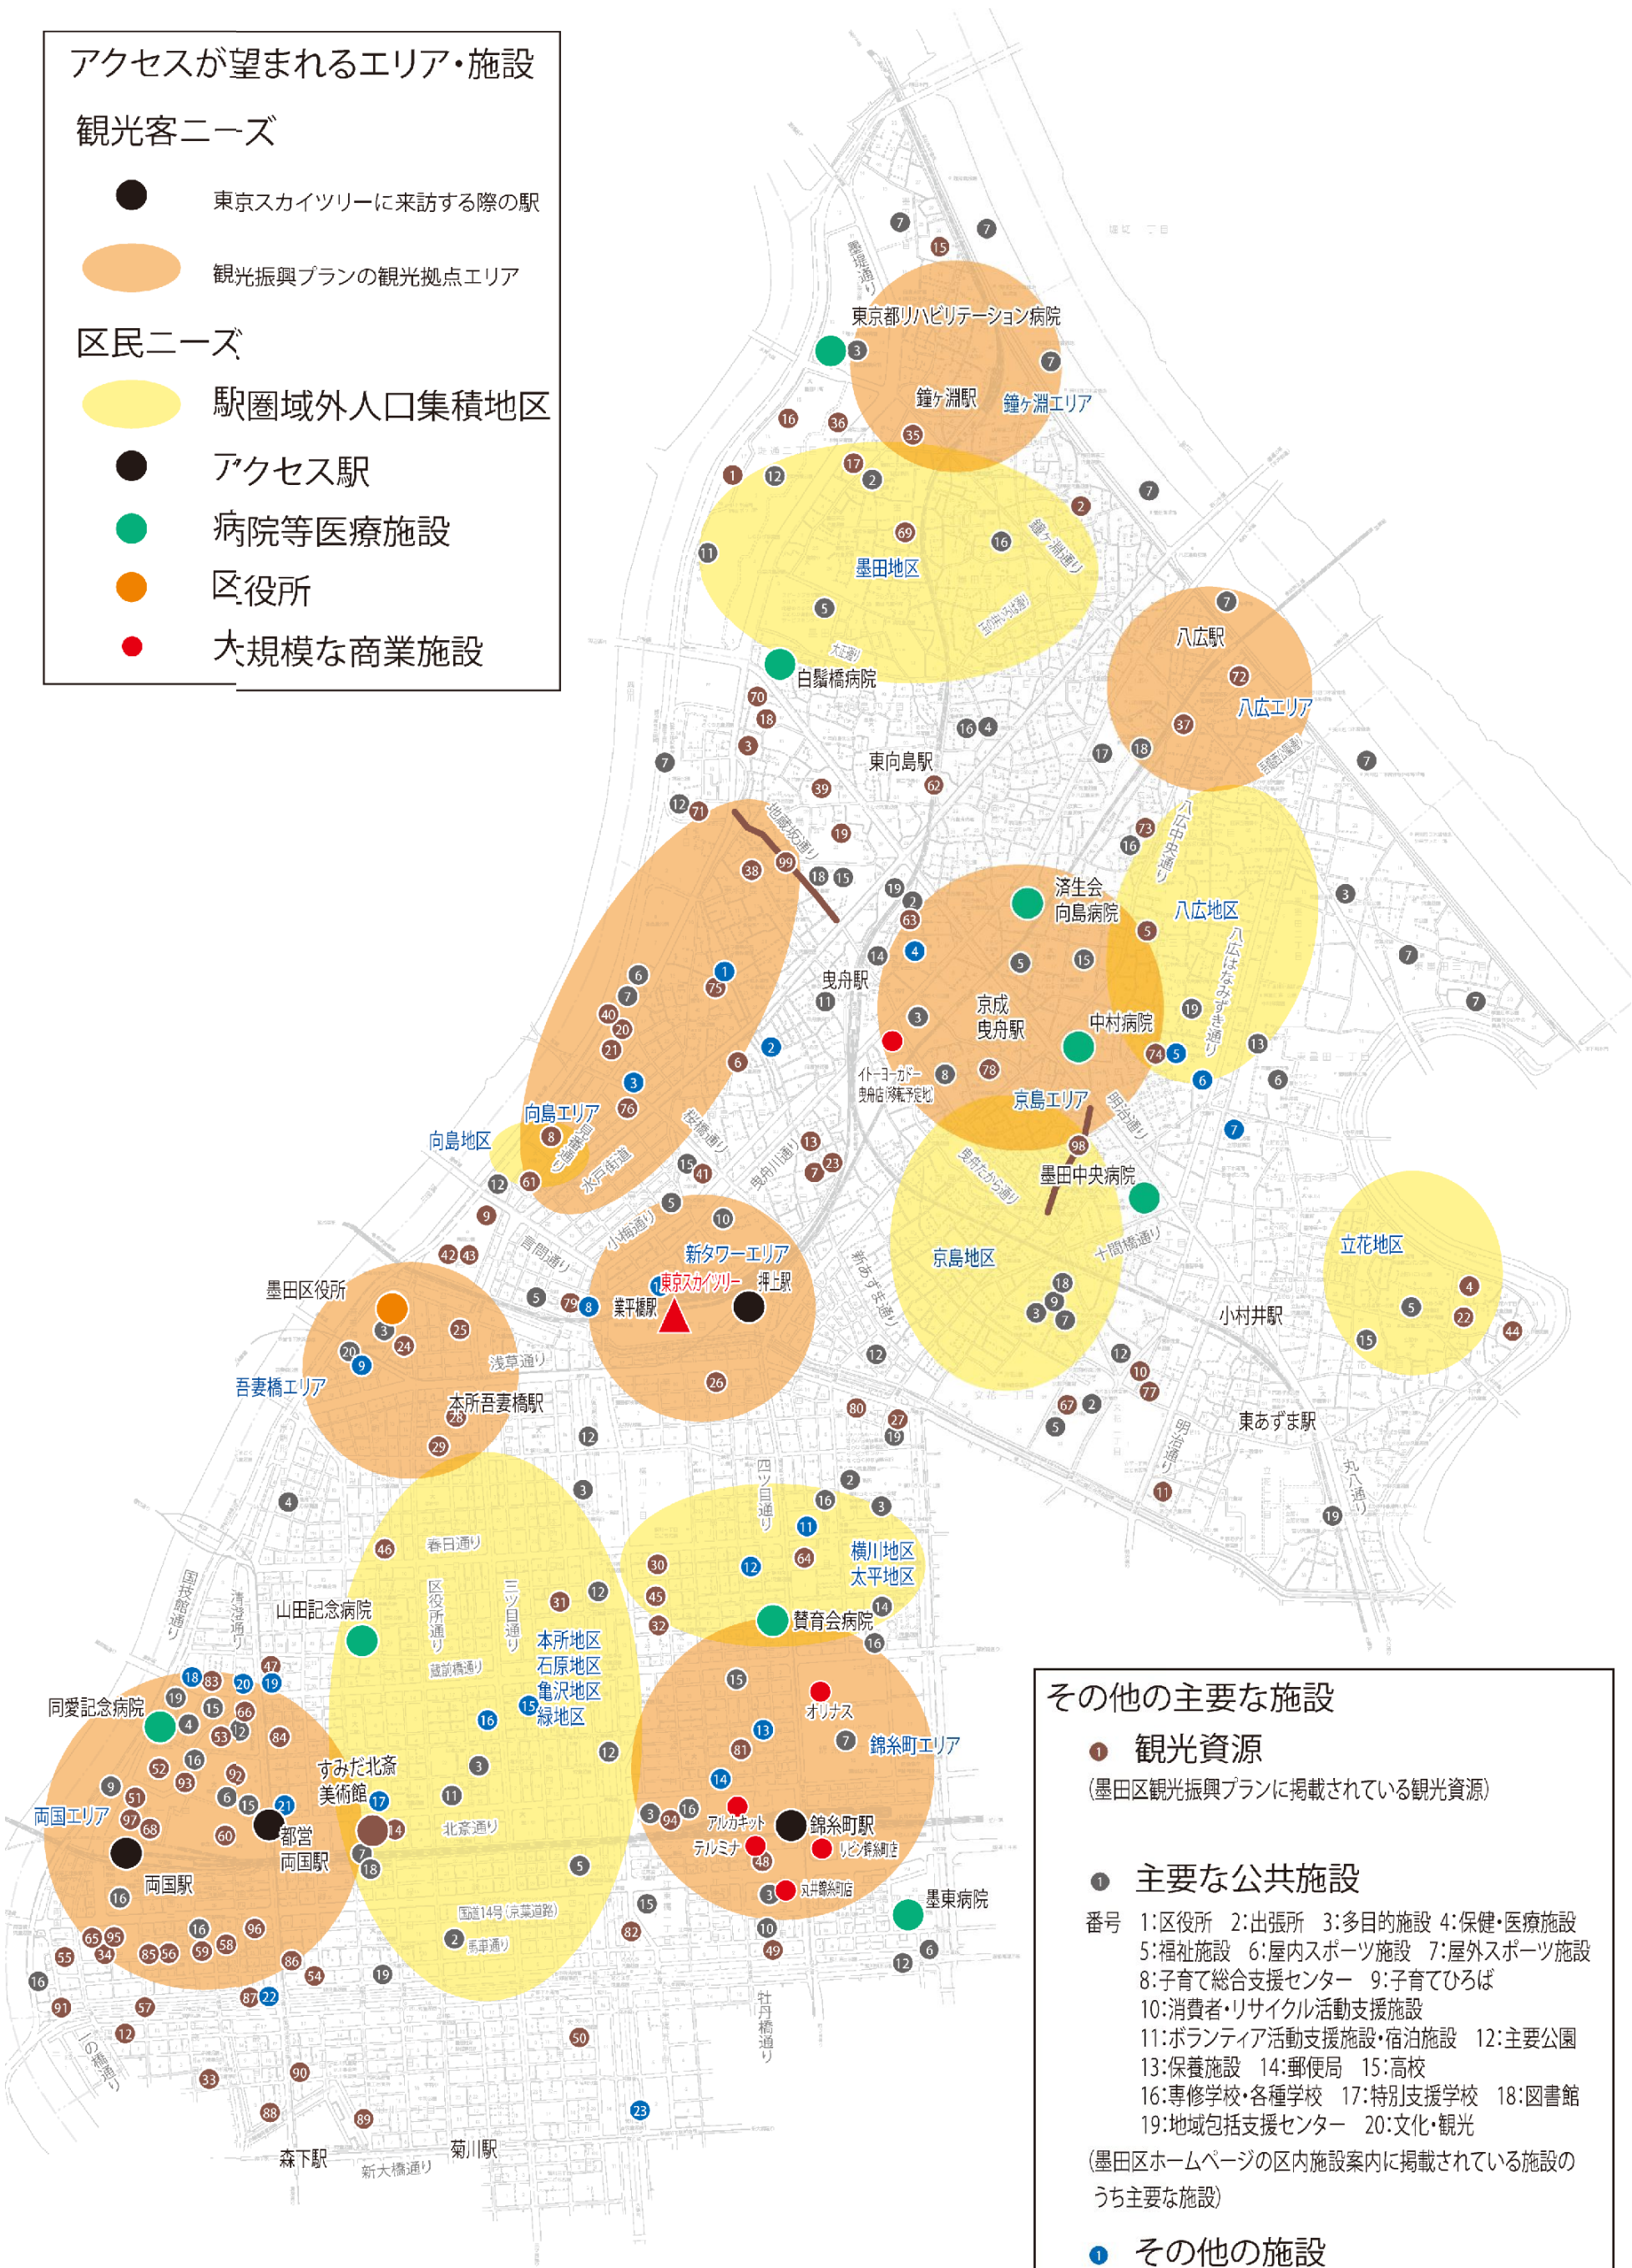

アクセスが望まれるエリア・施設

観光客ニーズ

● 東京スカイツリーに訪訪する際の駅

● 観光振興プランの観光拠点エリア

区民ニーズ

● 駅圏域外人口集積地区

● アクセス駅

● 病院等医療施設

● 区役所

● 大規模な商業施設

その他の主要な施設

① 観光資源

(墨田区観光振興プランに掲載されている観光資源)

② 主要な公共施設

番号 1:区役所 2:出張所 3:多目的施設 4:保健・医療施設
 5:福祉施設 6:屋内スポーツ施設 7:屋外スポーツ施設
 8:子育て総合支援センター 9:子育てひろば
 10:消費者・リサイクル活動支援施設
 11:ボランティア活動支援施設・宿泊施設 12:主要公園
 13:保養施設 14:郵便局 15:高校
 16:専修学校・各種学校 17:特別支援学校 18:図書館
 19:地域包括支援センター 20:文化・観光

(墨田区ホームページの区内施設案内に掲載されている施設の
 うち主要な施設)

③ その他の施設