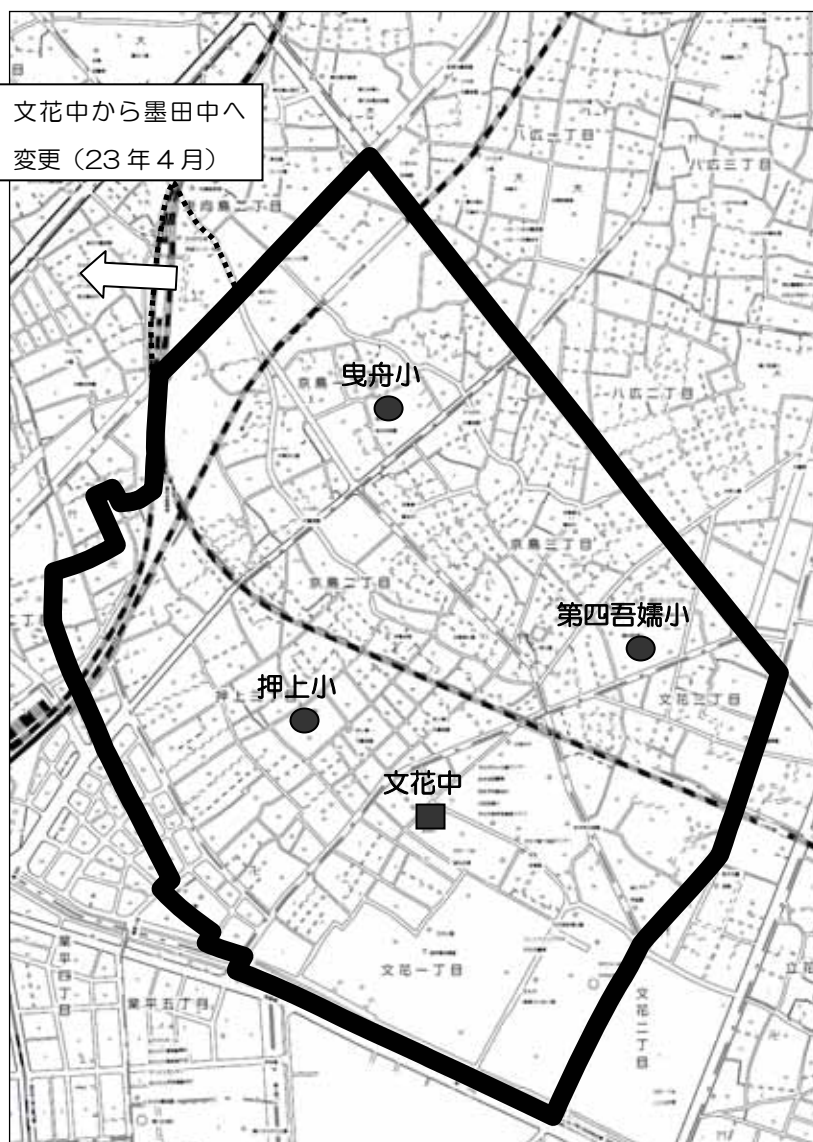

(5) Eブロック

① 小学校通学区域図

*小学校通学区域（変更前／変更後）

学校名	変更前		変更後	
第四 吾孺小	京島二丁目	※14～15番、20～27番（調整区域）	京島二丁目	※14～15番、20～27番（調整区域）
	京島三丁目	11～30番、31番1～7号、34番1～3号、35番6～11号、36～68番	京島三丁目	11～30番、31番1～7号、34番1～3号、35番6～11号、36～68番
	文花三丁目	1～20番（※1番は調整区域）	文花三丁目	1～20番（※1番は調整区域）
曳舟小	東向島二丁目	27～30番		
	京島一丁目	全域	京島一丁目	全域
	京島二丁目	1～13番、16～19番	京島二丁目	1～13番、16～19番
	京島三丁目	1～10番、31番8～11号、32・33番、34番4～10号、35番1～5号	京島三丁目	1～10番、31番8～11号、32・33番、34番4～10号、35番1～5号
押上小	押上一丁目	17～19番、31～35番、44～47番、49～52番	押上一丁目	17～19番、31～35番、44～47番、49～52番
	押上二丁目	27～29番、34番2～6号、36番2～終号、39～43番	押上二丁目	27～29番、34番2～6号、36番2～終号、39～43番
	押上三丁目	全域	押上三丁目	全域
	文花一丁目	全域	文花一丁目	全域
	文花二丁目	11～19番	文花二丁目	11～19番

② 中学校通学区域図

* 中学校通学区域（变更前／变更后）

学校名	变更前		变更后	
文花中	東向島二丁目	27～30 番		
	押上一丁目	17～19 番、31～35 番、44～47 番、49～52 番	押上一丁目	17～19 番、31～35 番、44～47 番、49～52 番
	押上二丁目	27～29 番、34 番 2～6 号、36 番 2～終号、39～43 番	押上二丁目	27～29 番、34 番 2～6 号、36 番 2～終号、39～43 番
	押上三丁目	全域	押上三丁目	全域
	京島一丁目	全域	京島一丁目	全域
	京島二丁目	全域	京島二丁目	全域
	京島三丁目	全域	京島三丁目	全域
	文花一丁目	全域	文花一丁目	全域
	文花二丁目	11～19 番	文花二丁目	11～19 番
	文花三丁目	1～20 番	文花三丁目	1～20 番

(6) Fブロック

① 小学校通学区域図

*小学校通学区域（変更前／変更後）

学校名	変更前		変更後	
外手小	石原一丁目	28～41 番	石原一丁目	28～41 番
	石原二丁目	15～30 番	石原二丁目	15～30 番
	石原三丁目	19～34 番	石原三丁目	19～34 番
	石原四丁目	25～37 番	石原四丁目	25～37 番
	本所一丁目	全域	本所一丁目	全域
	本所二丁目	全域	本所二丁目	全域
	本所三丁目	全域	本所三丁目	全域
	東駒形一丁目	全域	東駒形一丁目	全域
業平小	太平一丁目	17～31 番		
	横川一丁目	全域	横川一丁目	全域
	横川二丁目	13～20 番		
	横川三丁目	11～14 番		
	業平一丁目	全域	業平一丁目	全域
	業平二丁目	全域	業平二丁目	全域
	業平三丁目	全域	業平三丁目	全域
	業平四丁目	9～18 番	業平四丁目	9～18 番
	押上一丁目	10～16 番、20～30 番、36～43 番、48 番	押上一丁目	1 番（除 1～71 号）、2～16 番、20～30 番、36～43 番、48 番
横川小	本所四丁目	全域	本所四丁目	全域
	東駒形二丁目	全域	東駒形二丁目	全域
	東駒形三丁目	全域	東駒形三丁目	全域
	東駒形四丁目	全域	東駒形四丁目	全域
	吾妻橋三丁目	全域	吾妻橋三丁目	全域