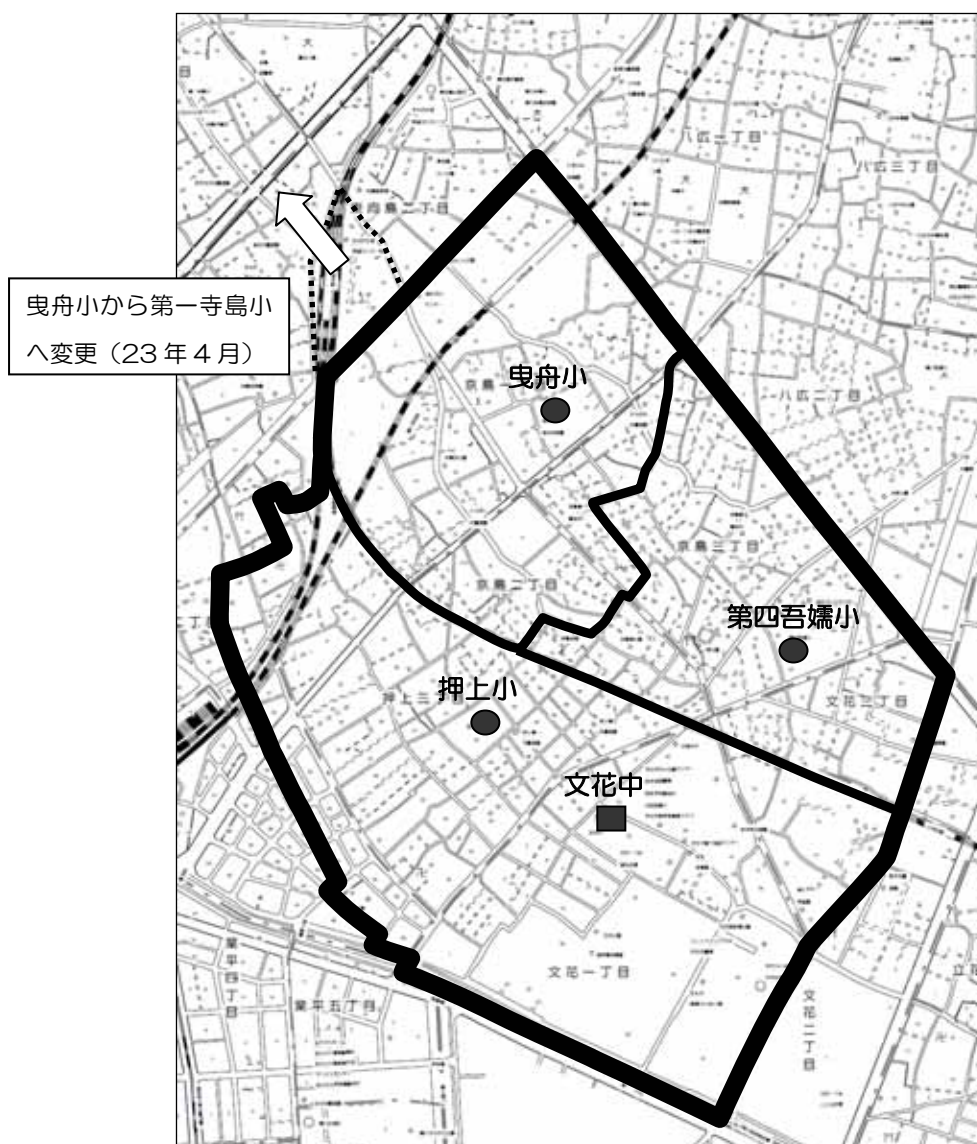

(5) Eブロック

① 小学校通学区域図

*小学校通学区域（変更前／変更後）

学校名	変更前		変更後	
第四 吾孺小	京島二丁目	※14～15番、20～27番（調整区域）	京島二丁目	※14～15番、20～27番（調整区域）
	京島三丁目	11～30番、31番1～7号、34番1～3号、35番6～11号、36～68番	京島三丁目	11～30番、31番1～7号、34番1～3号、35番6～11号、36～68番
	文花三丁目	1～20番（※1番は調整区域）	文花三丁目	1～20番（※1番は調整区域）
曳舟小	東向島二丁目	27～30番		
	京島一丁目	全域	京島一丁目	全域
	京島二丁目	1～13番、16～19番	京島二丁目	1～13番、16～19番
	京島三丁目	1～10番、31番8～11号、32・33番、34番4～10号、35番1～5号	京島三丁目	1～10番、31番8～11号、32・33番、34番4～10号、35番1～5号
押上小	押上一丁目	17～19番、31～35番、44～47番、49～52番	押上一丁目	17～19番、31～35番、44～47番、49～52番
	押上二丁目	27～29番、34番2～6号、36番2～終号、39～43番	押上二丁目	27～29番、34番2～6号、36番2～終号、39～43番
	押上三丁目	全域	押上三丁目	全域
	文花一丁目	全域	文花一丁目	全域
	文花二丁目	11～19番	文花二丁目	11～19番

② 中学校通学区域図

* 中学校通学区域（变更前／变更后）

学校名	变更前		变更后	
文花中	東向島二丁目	27～30 番		
	押上一丁目	17～19 番、31～35 番、44～47 番、49～52 番	押上一丁目	17～19 番、31～35 番、44～47 番、49～52 番
	押上二丁目	27～29 番、34 番 2～6 号、36 番 2～終号、39～43 番	押上二丁目	27～29 番、34 番 2～6 号、36 番 2～終号、39～43 番
	押上三丁目	全域	押上三丁目	全域
	京島一丁目	全域	京島一丁目	全域
	京島二丁目	全域	京島二丁目	全域
	京島三丁目	全域	京島三丁目	全域
	文花一丁目	全域	文花一丁目	全域
	文花二丁目	11～19 番	文花二丁目	11～19 番
	文花三丁目	1～20 番	文花三丁目	1～20 番