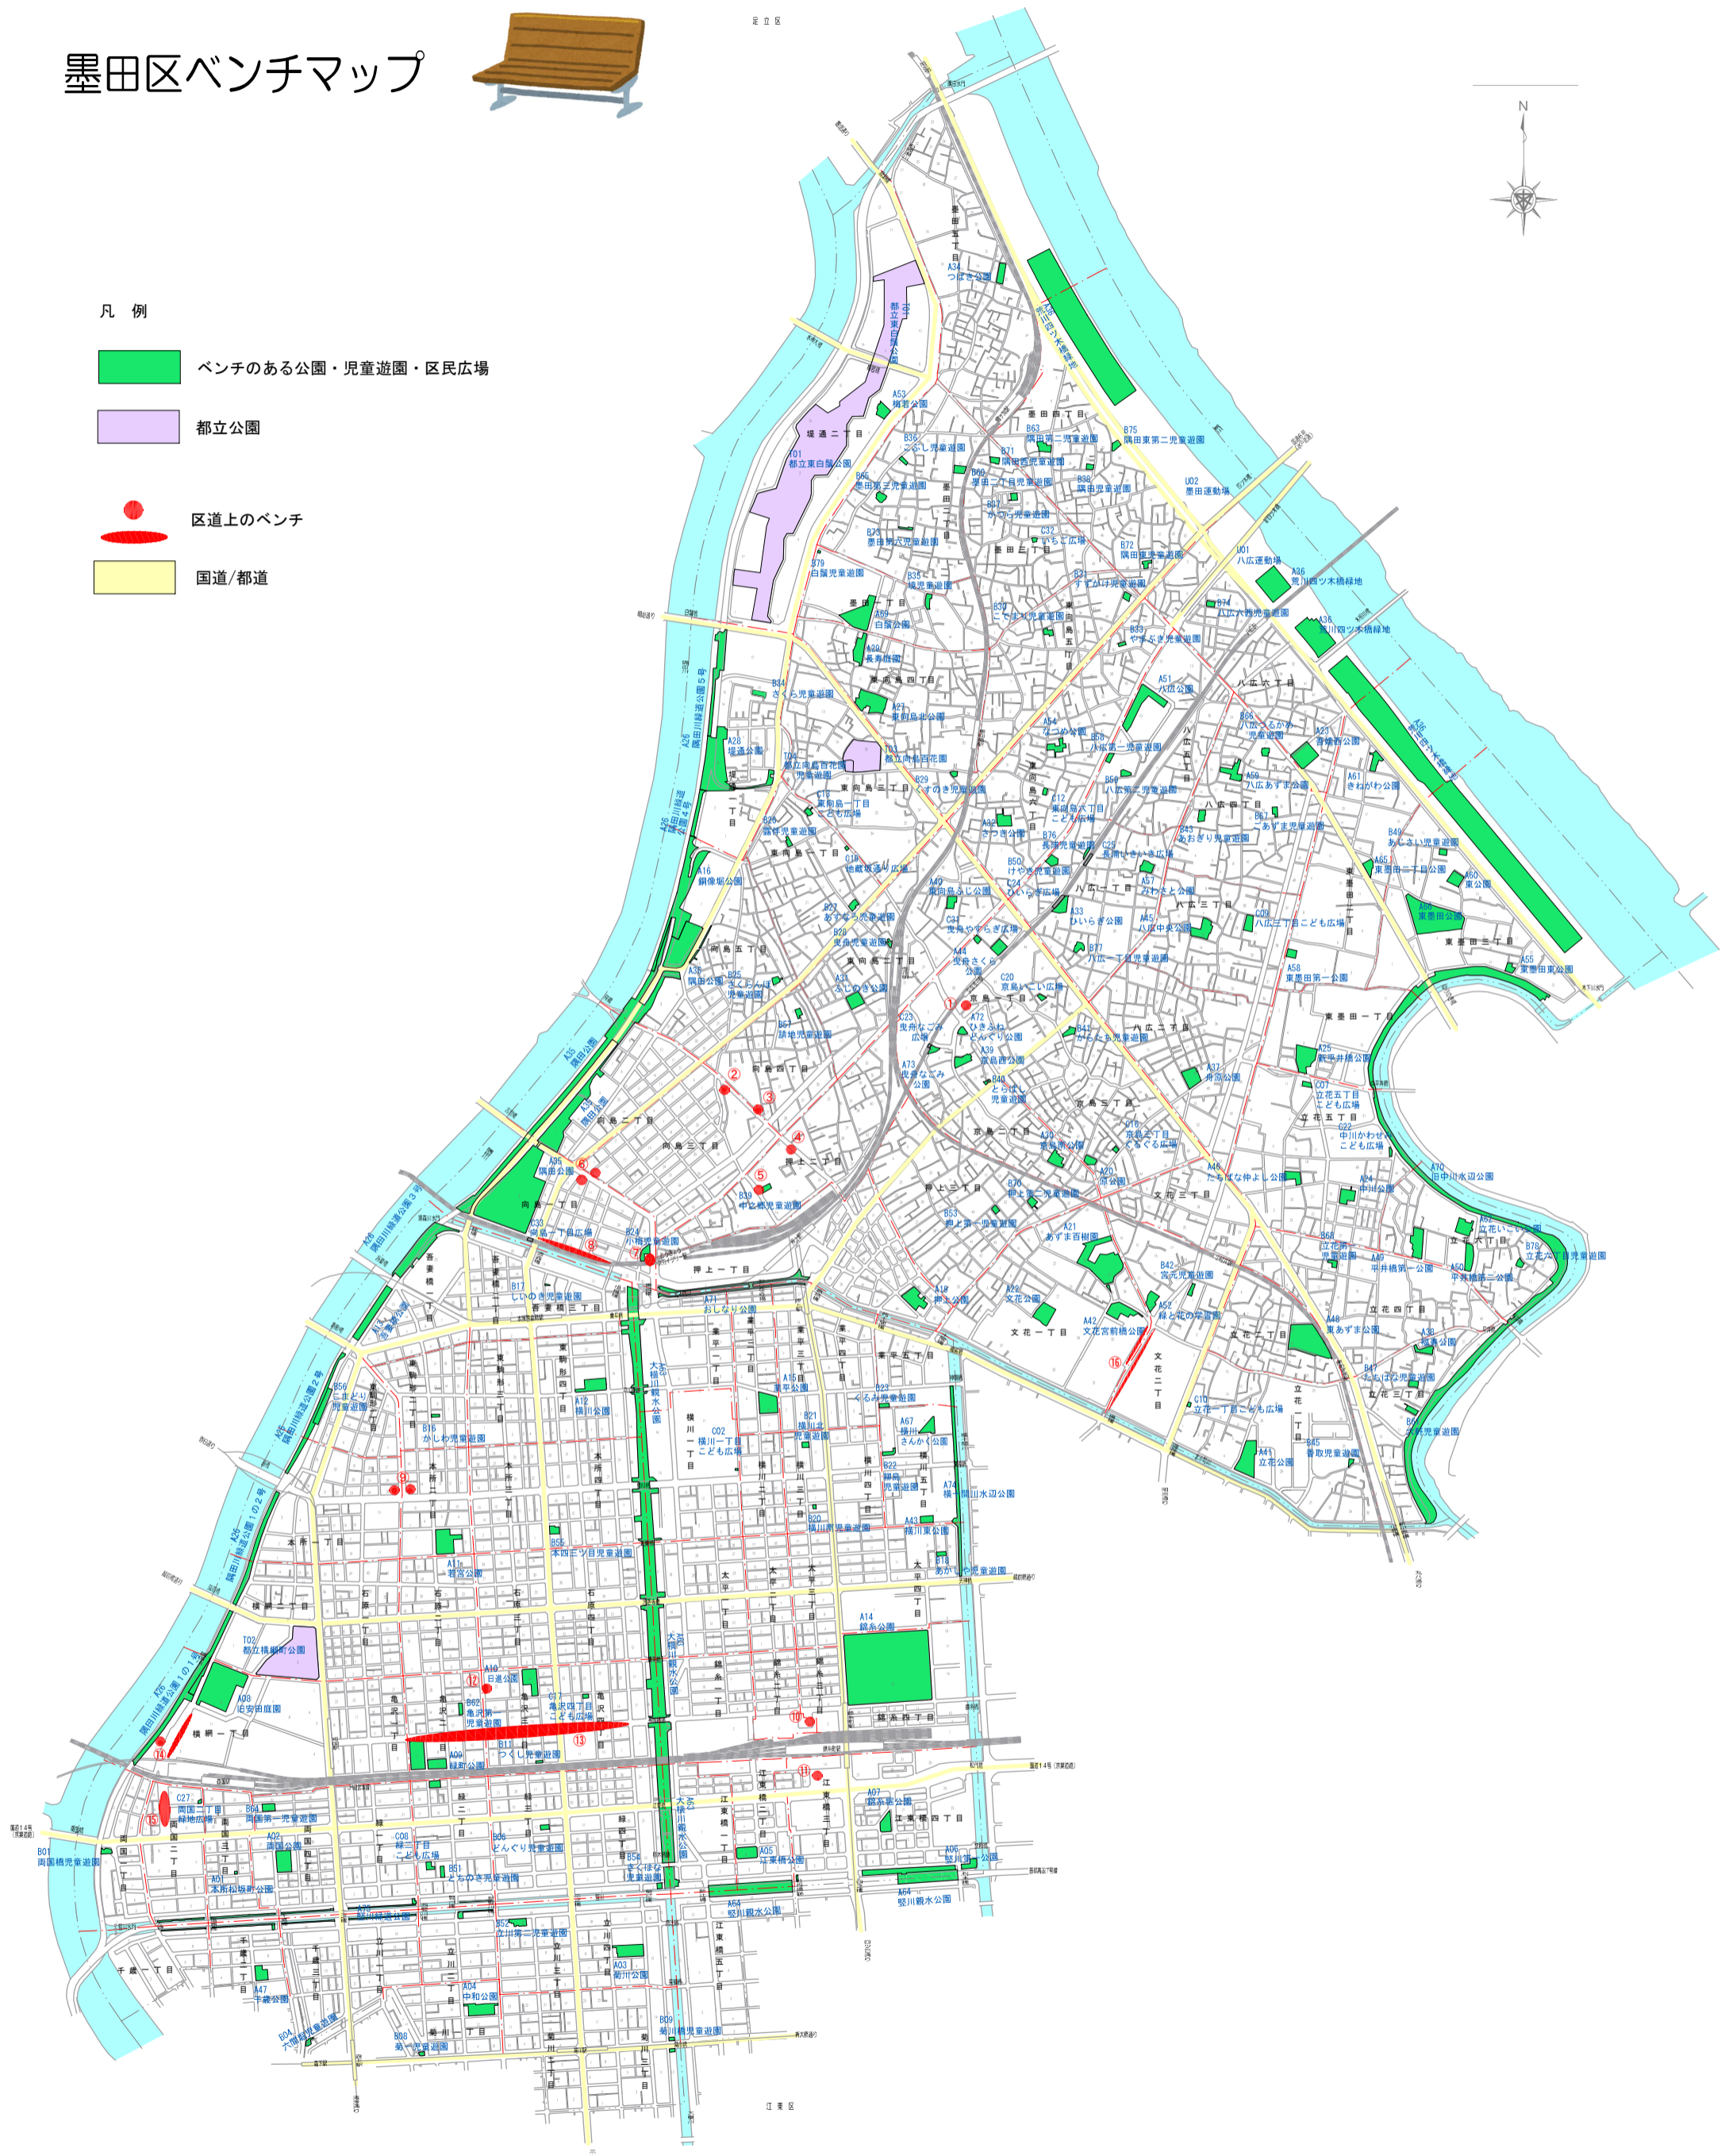

墨田区ベンチマップ

墨田区

凡例

 ベンチのある公園・児童遊園・区民広場

 都立公園

 区道上のベンチ

 国道/都道

江東区