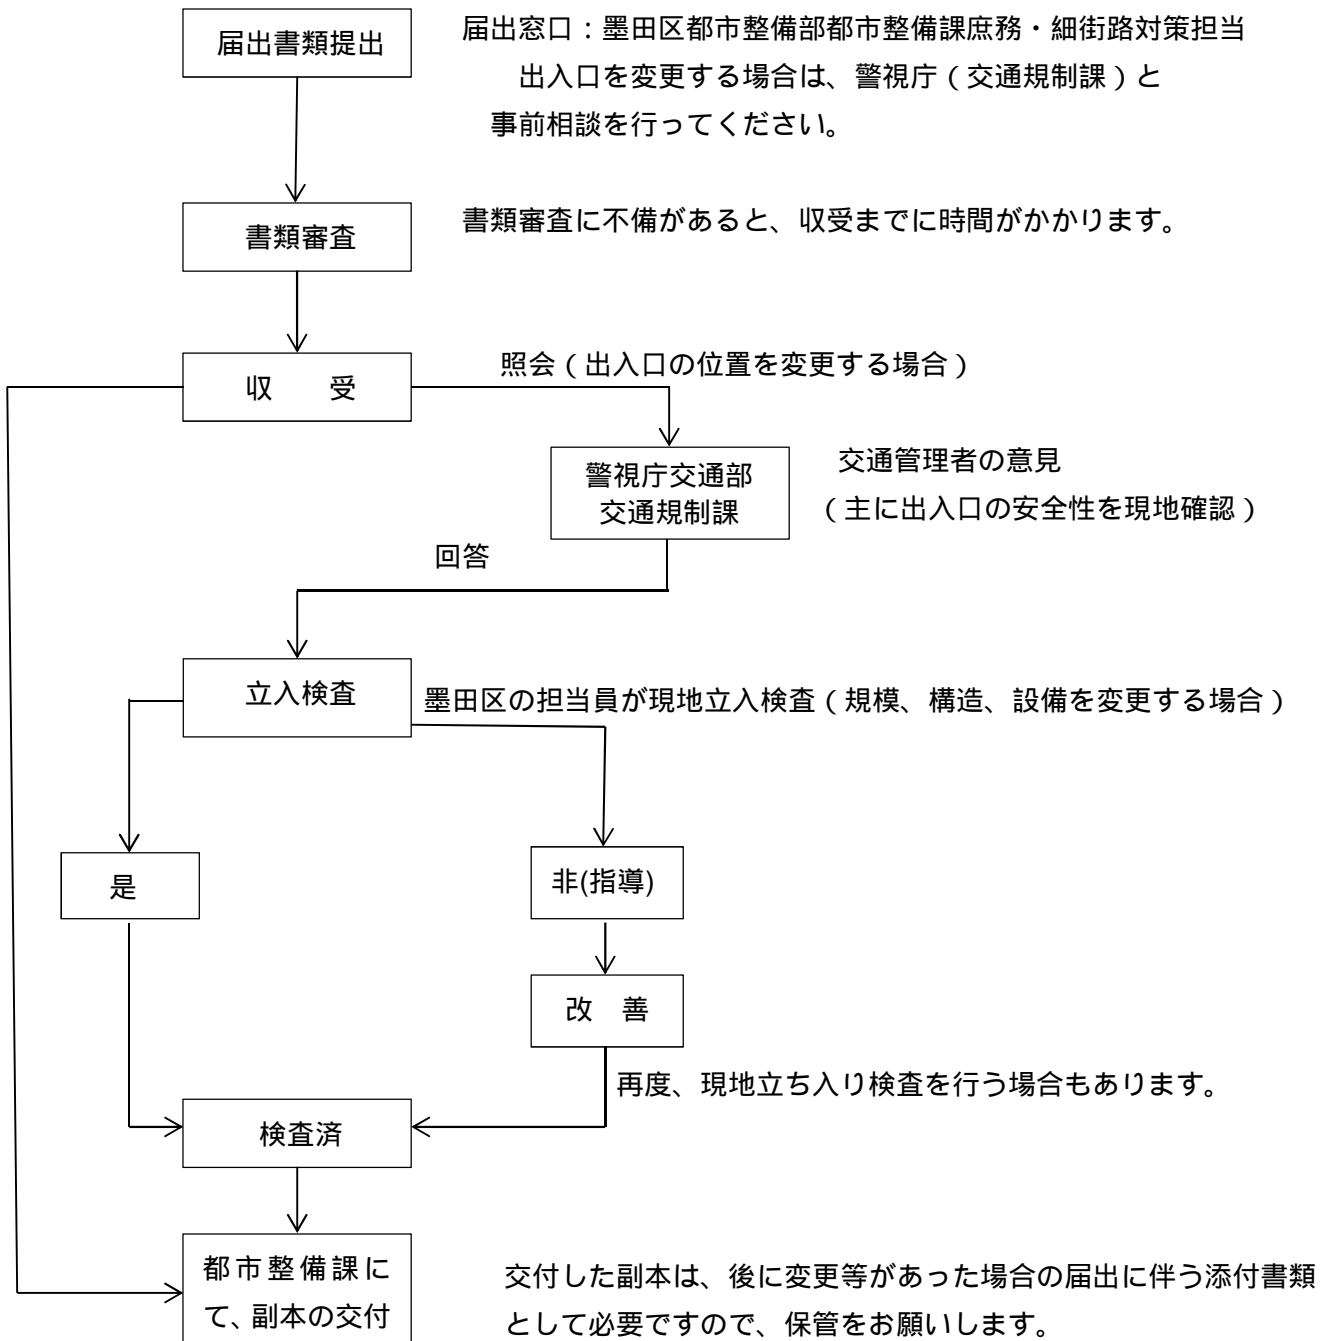

路外駐車場届出事務処理フロー（新設の場合）

届出書類を収受してから副本の交付まで約 40 日を要します。

また、書類不備や現地調査の結果、改善指示等があった場合は、その必要日数だけ交付が遅れますので、ご注意ください。

路外駐車場届出事務処理フロー（変更・休止等の場合）

書類不備や現地調査の結果、改善指示等があった場合は、その必要日数だけ交付が遅れますので、ご注意ください。