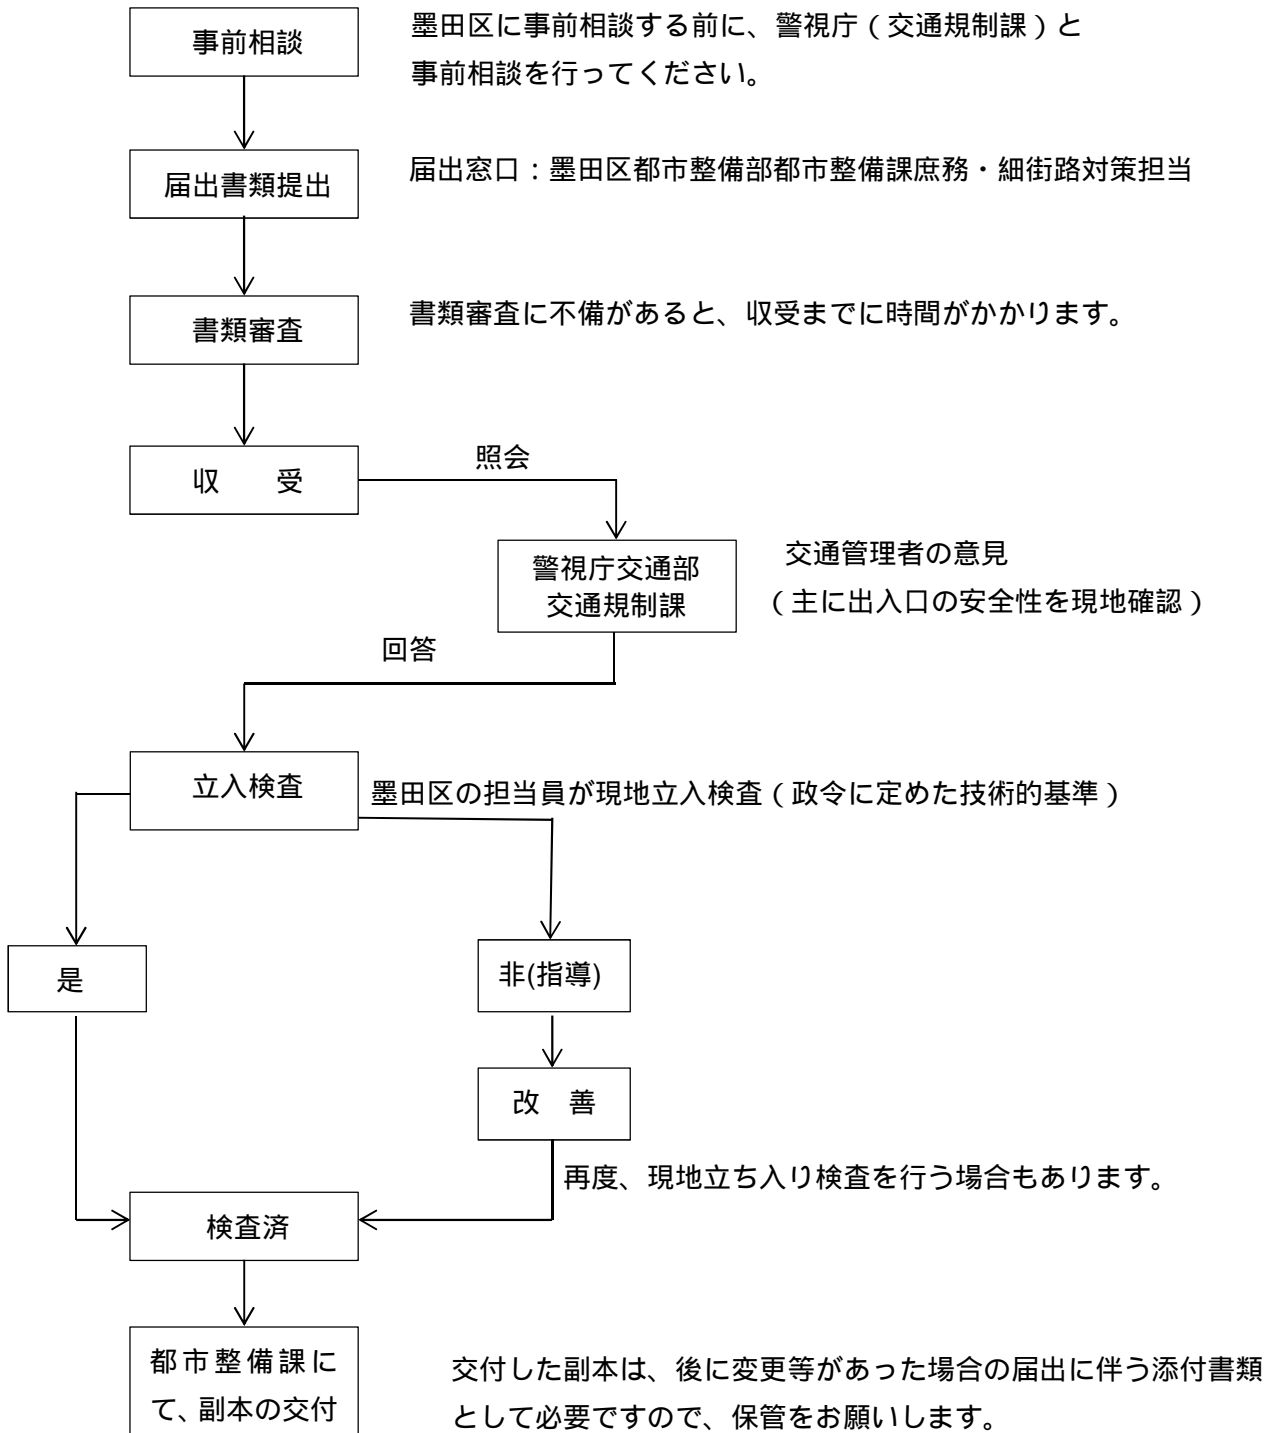

路外駐車場届出事務処理フロー（新設の場合）

届出書類を収受してから副本の交付まで約 40 日を要します。

また、書類不備や現地調査の結果、改善指示等があった場合は、その必要日数だけ交付が遅れますので、ご注意ください。

路外駐車場届出事務処理フロー（変更・休止等の場合）

書類不備や現地調査の結果、改善指示等があった場合は、その必要日数だけ交付が遅れますので、ご注意ください。