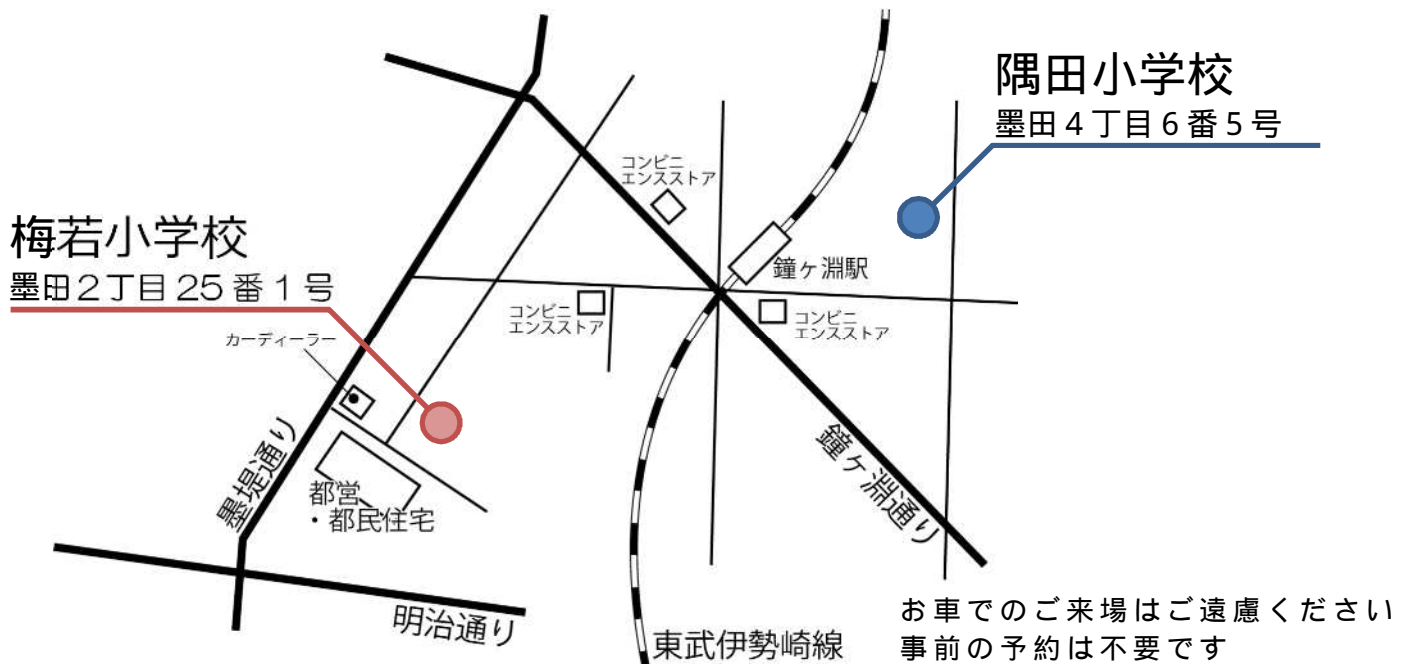

鐘ヶ淵駅周辺地区

まちづくりオープンハウスを開催します！

令和元年 7月

墨田区では、「鐘ヶ淵駅周辺地区まちづくり計画」に基づいて、駅周辺において鉄道立体化等の様々なまちづくりの取り組みを進めております。

これまでの取り組みや検討している内容について、周辺にお住まいの方に対し広く説明し、ご意見を伺うため、オープンハウス(パネル展)を開催します。

お誘い合わせの上、是非ご来場ください。

開催日時・会場

7/23	(火)	13時~19時	梅若小学校ミーティングルーム
25	(木)	14時~20時	隅田小学校視聴覚室
28	(日)	10時~16時	隅田小学校視聴覚室
8/3	(土)	10時~16時	梅若小学校ミーティングルーム

オープンハウスとは？

- 説明パネルの展示による説明会です。
- 各回とも同じ内容ですので、ご都合の良い日時にお気軽にご来場ください。
- 会場には担当職員がおりますので、対話形式での説明やご質問も承ります。

お問い合わせ

墨田区 都市計画部 防災まちづくり課

立体化・鐘ヶ淵担当

安齋(あんざい)、橋本(はしもと)

墨田区吾妻橋一丁目23番20号 墨田区役所9階

電話:03-5608-6260