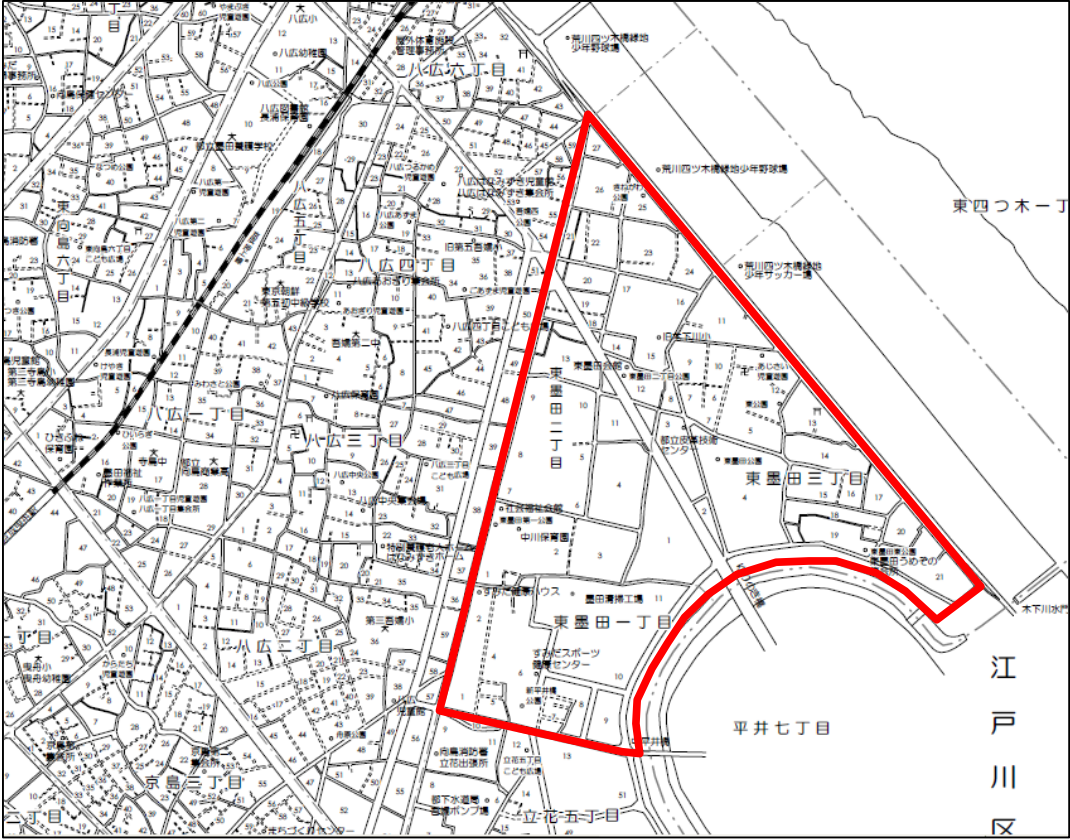

# 東墨田防災まちづくり協議会活動区域

活動区域は東墨田一丁目、二丁目、三丁目の区域とする。