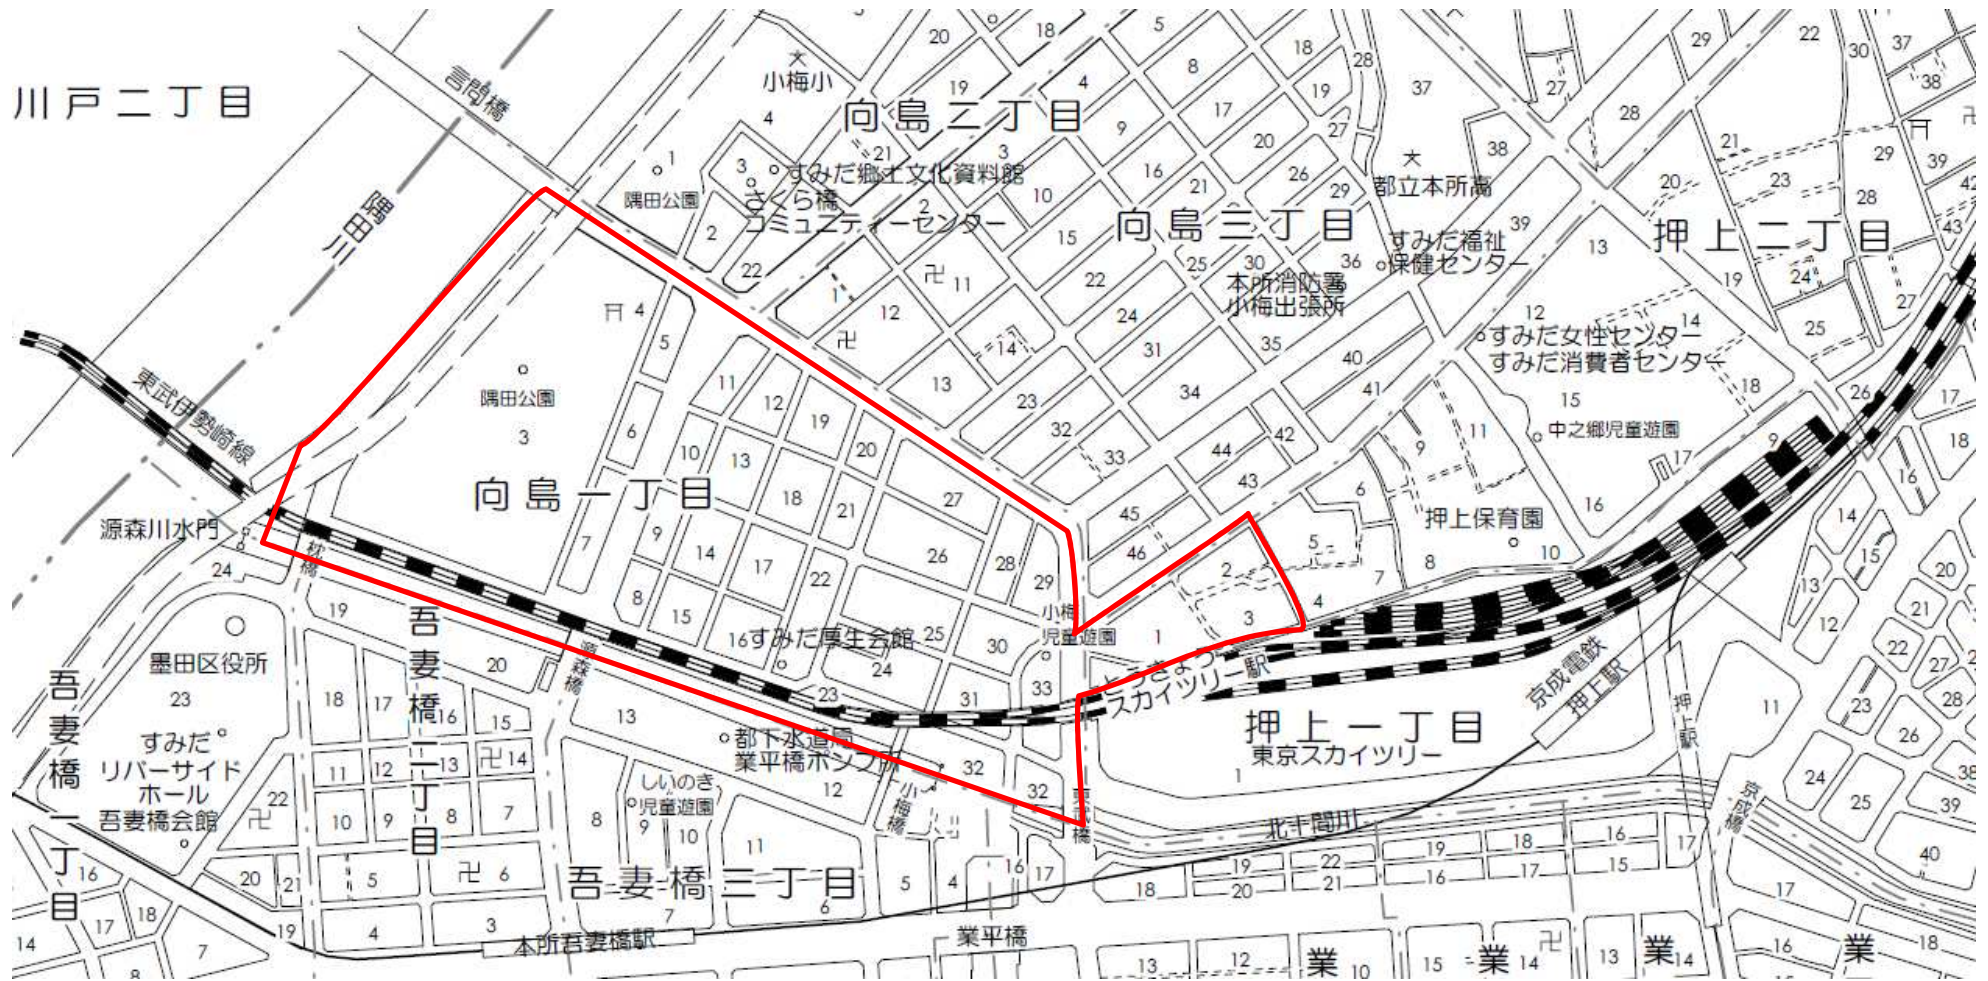

# 小梅牛島通りまちづくり協議会活動区域

向島一丁目、押上一丁目の一部、押上二丁目の一部