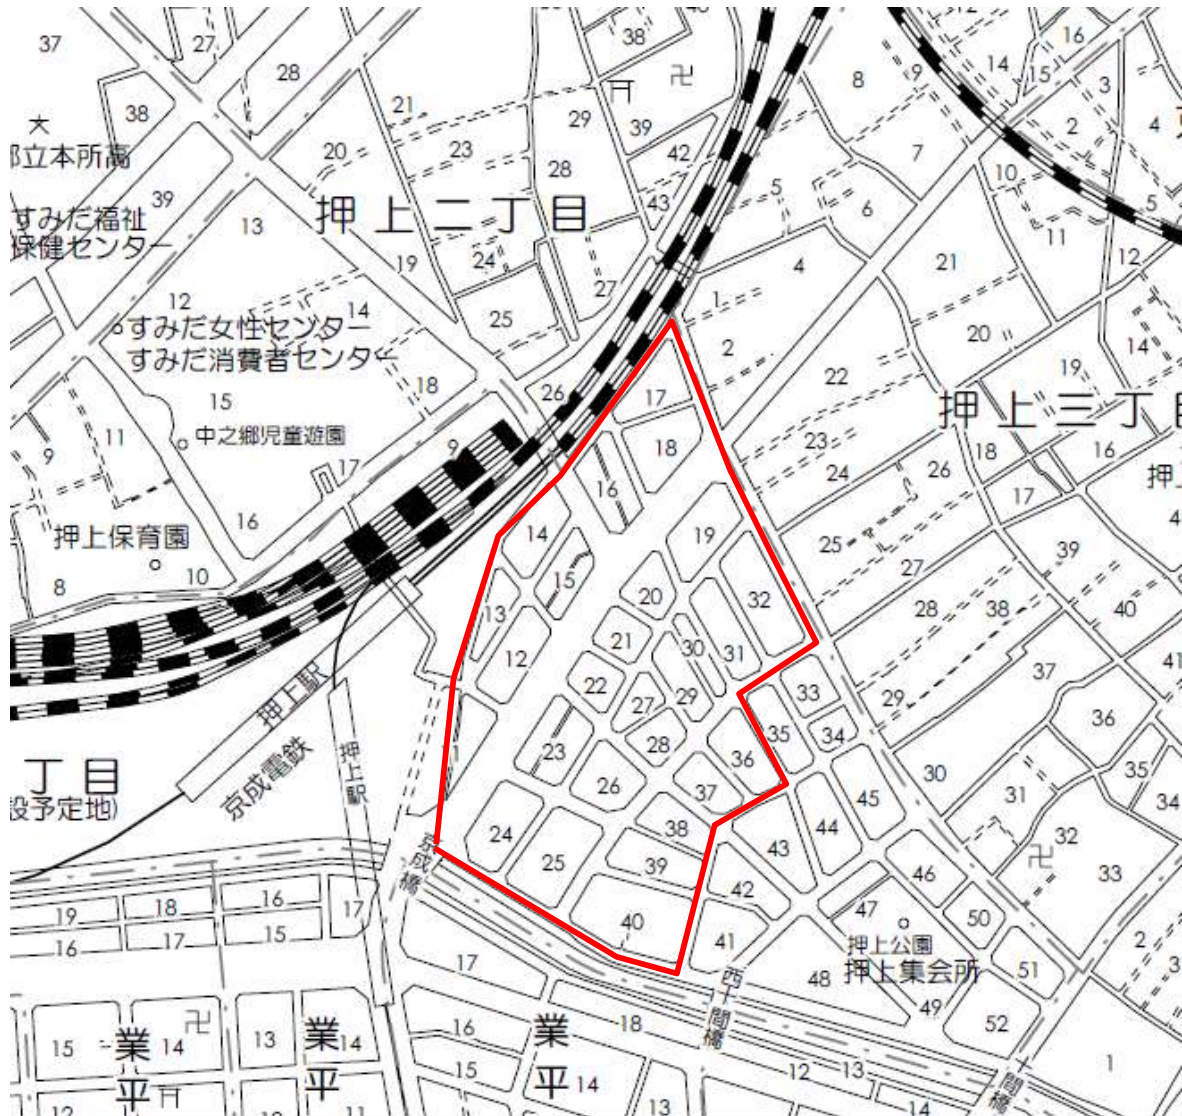

押上駅周辺地区まちづくり研究会 活動区域

活動区域は押上一丁目11番～32番及び36番～40番とする。