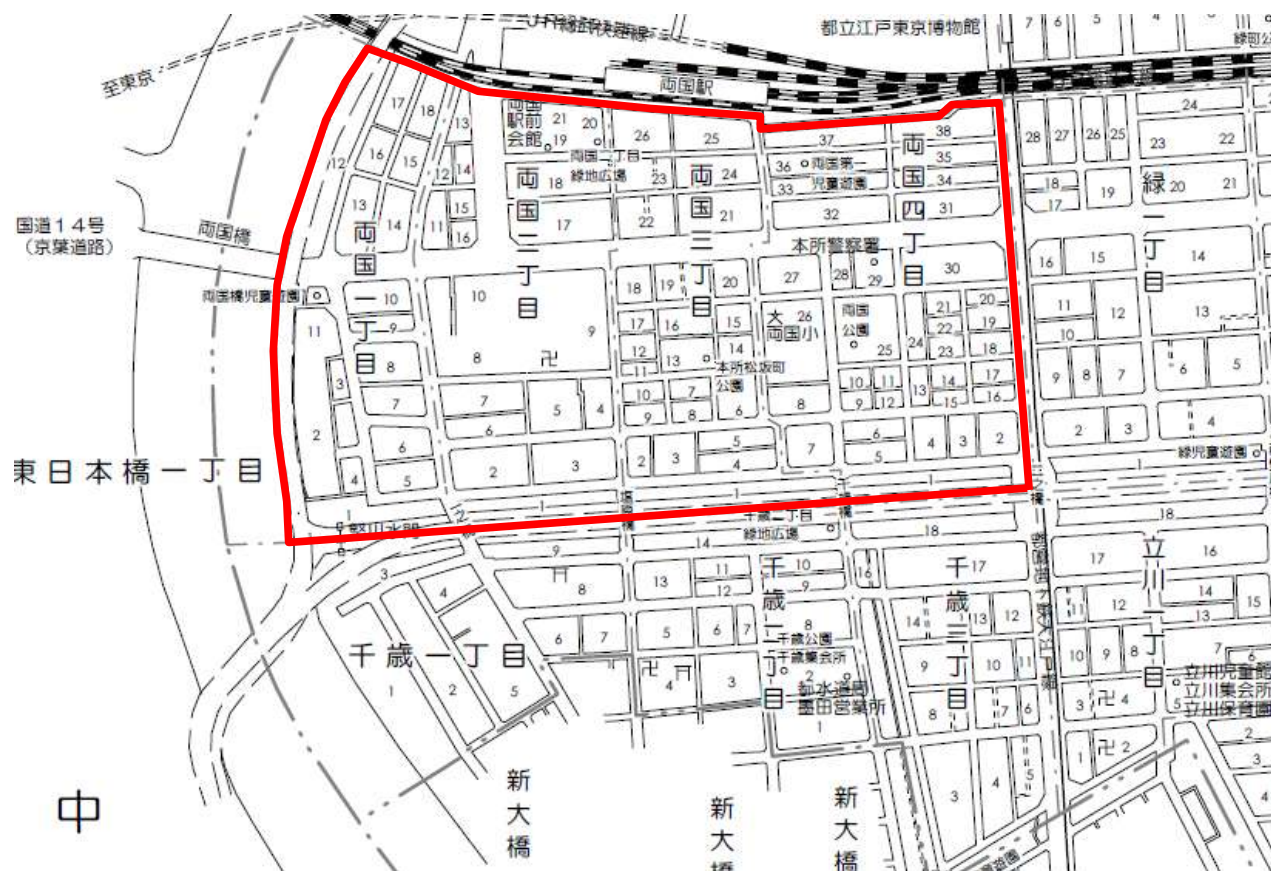

両国連合まちづくり推進協議会 活動区域

活動区域は両国一丁目、二丁目、三丁目、四丁目の区域とする。