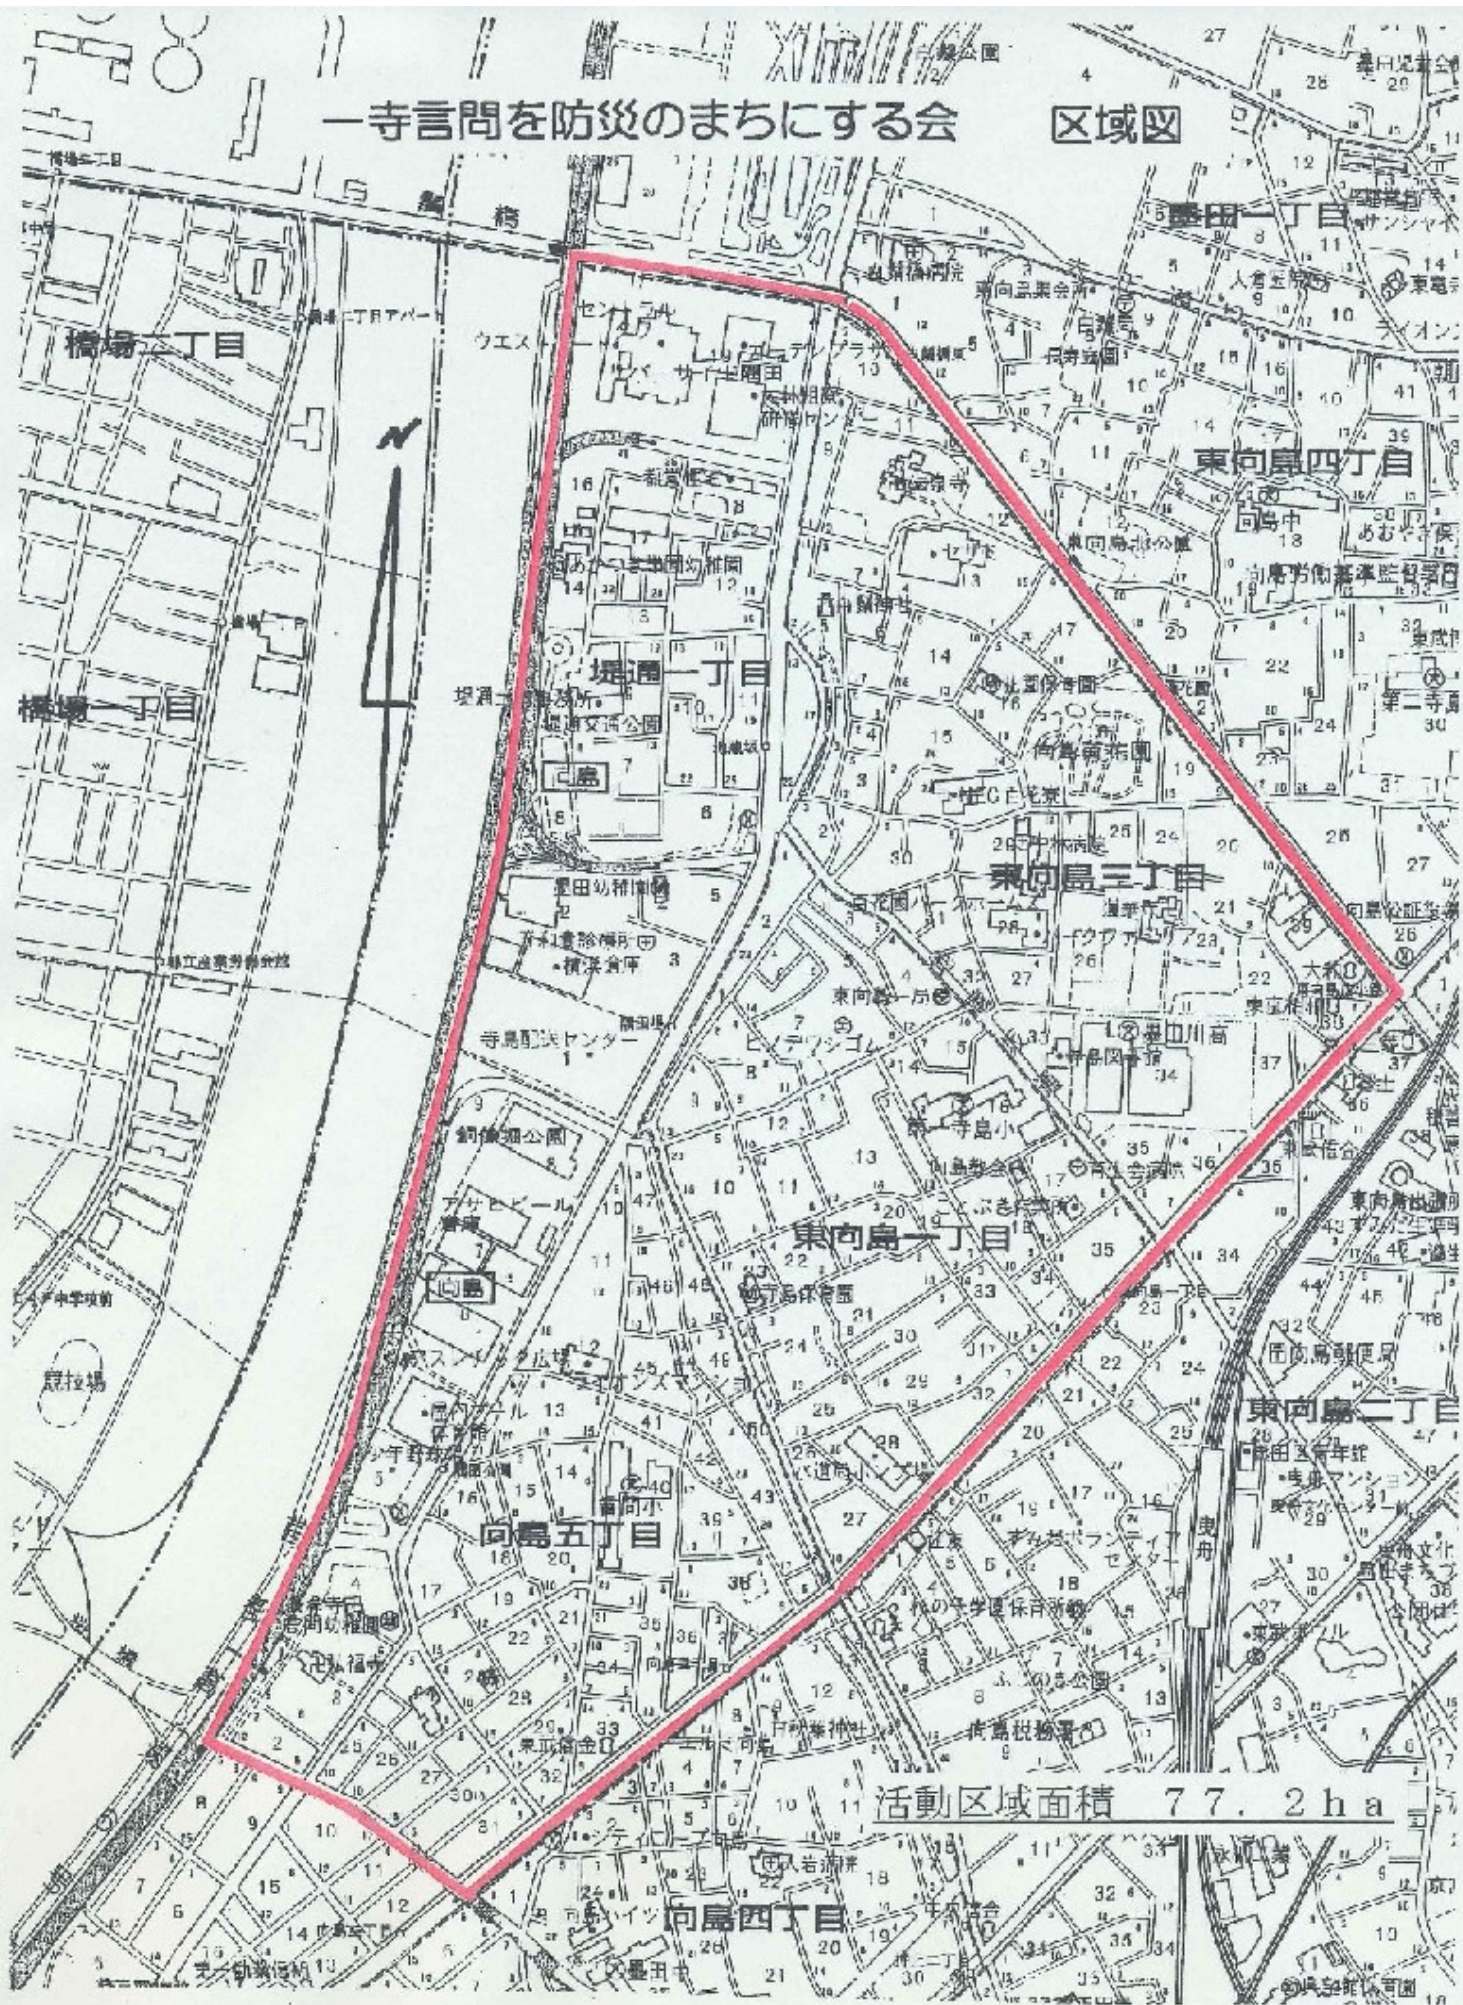

## 区域図

活動区域面積 77.2 ha

向島四丁目

東向島二丁目

東向島三丁目

東向島四丁目

堤通一丁目

橋場三丁目