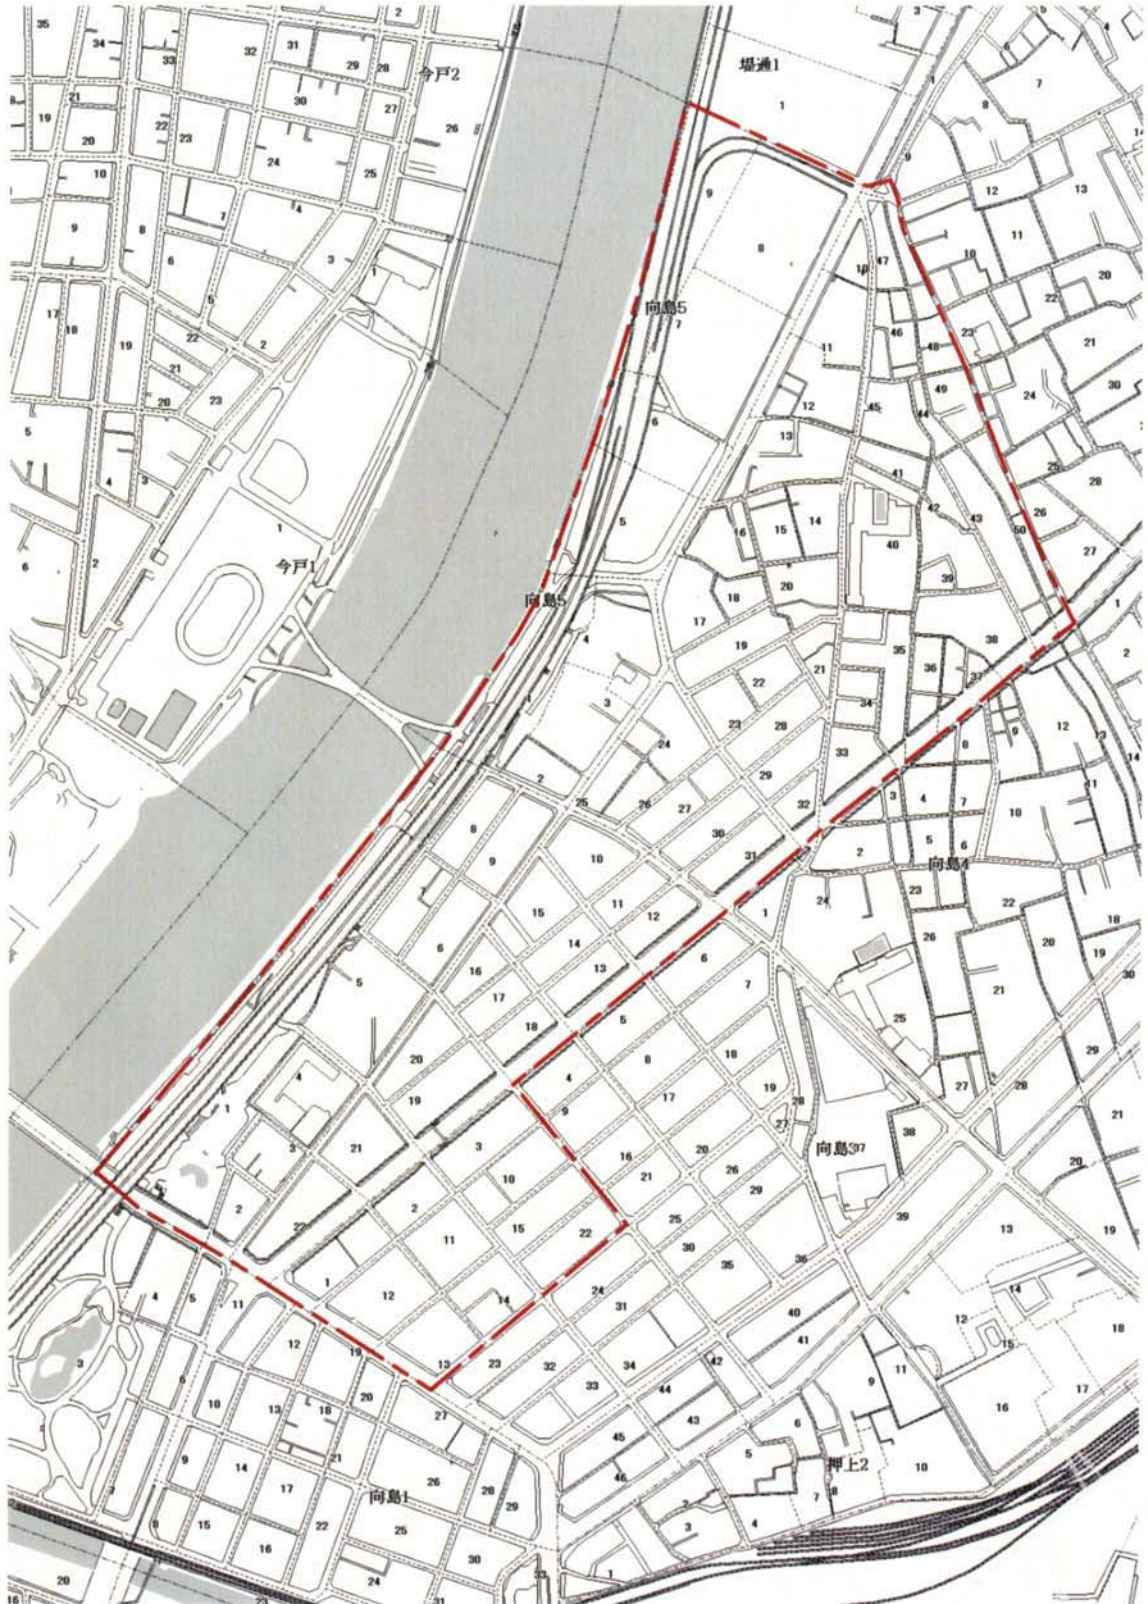

向島 町おこしの会 活動区域

※墨田区向島二丁目の全域、五丁目の全域、および三丁目の1～3番地、10～15番地、22番地とする。