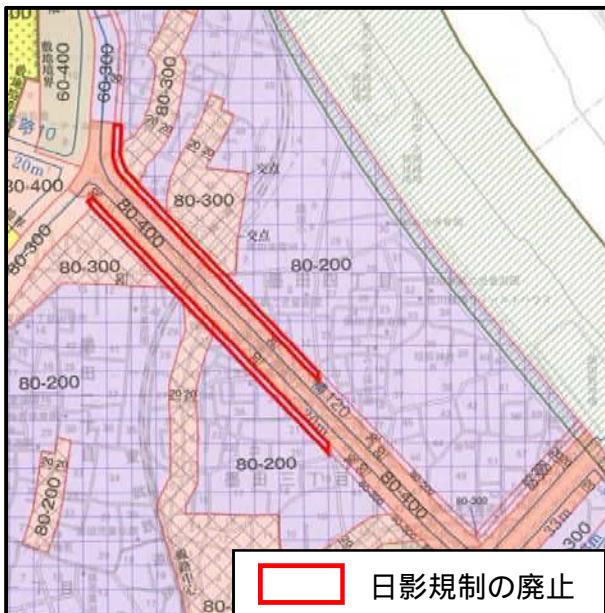

## 1 墨田区都市計画図(高度地区・高度利用地区等)

高度地区の変更 墨田区告示第253号

最高限高度地区

最低限高度地区

凡	例
	第3種高度地区
	17 m 高度地区
	17m第3種高度地区
	22 m 高度地区
	22m第3種高度地区
	28 m 高度地区
	28m第3種高度地区
	35 m 高度地区
	最低限高度地区
	高度利用地区
	特定街区

(裏面に続く)

## 3 墨田区都市計画図(用途地域・地区計画等)

日影規制の変更

日影規制区域

	(一)の区域 4-2.5時間 測定面4m
	(二)の区域 5-3時間 測定面4m
	(二)の区域 5-3時間 測定面6.5m