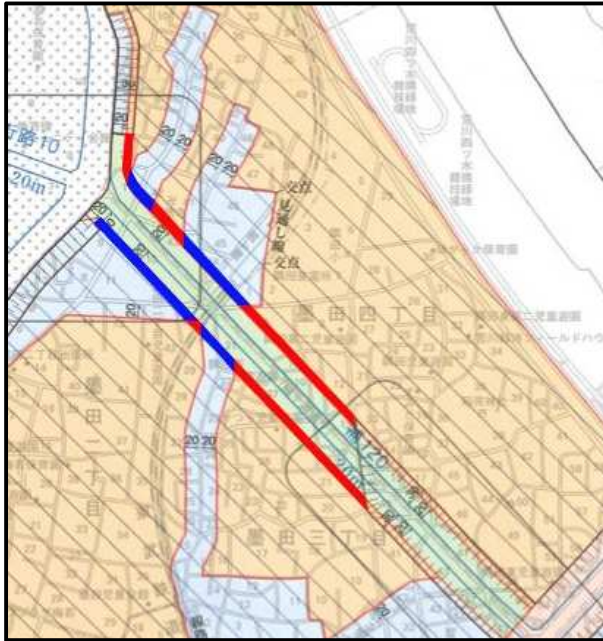

## 1 墨田区都市計画図(高度地区・高度利用地区等)

高度地区の変更 墨田区告示第253号

最高限高度地区

最低限高度地区

凡	例
	第3種高度地区
	17 m 高度地区
	17m第3種高度地区
	22 m 高度地区
	22m第3種高度地区
	28 m 高度地区
	28m第3種高度地区
	35 m 高度地区
	最低限高度地区
	高度利用地区
	特定街区

(裏面に続く)