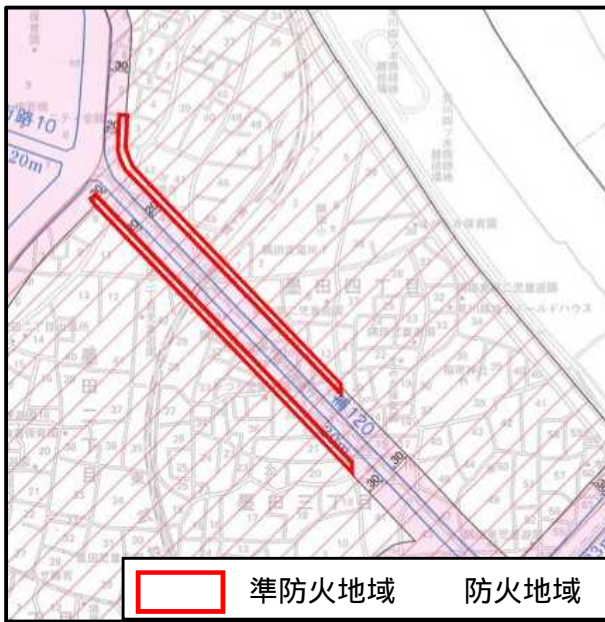

2 墨田区都市計画図(防火地域・準防火地域等)

防火地域・準防火地域の変更

墨田区告示第254号

凡 例	
	防 火 地 域
	準 防 火 地 域
	東京都建築安全条例 第7条の3第1項の指定区域 (新たな防火規制区域)
	特定防災街区整備地区