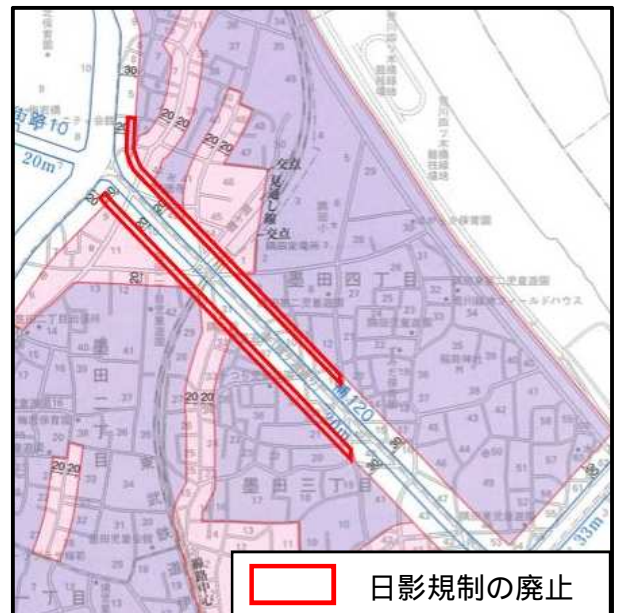

## 3 墨田区都市計画図(用途地域・地区計画等)

日影規制の変更

日影規制区域

	(一)の区域 4-2.5時間 測定面4m
	(二)の区域 5-3時間 測定面4m
	(二)の区域 5-3時間 測定面6.5m

## 4 墨田区都市計画図(日影規制・都市施設等)

日影規制の変更

日影規制区域

	(一)の区域 4-2.5時間 測定面4m
	(二)の区域 5-3時間 測定面4m
	(二)の区域 5-3時間 測定面6.5m