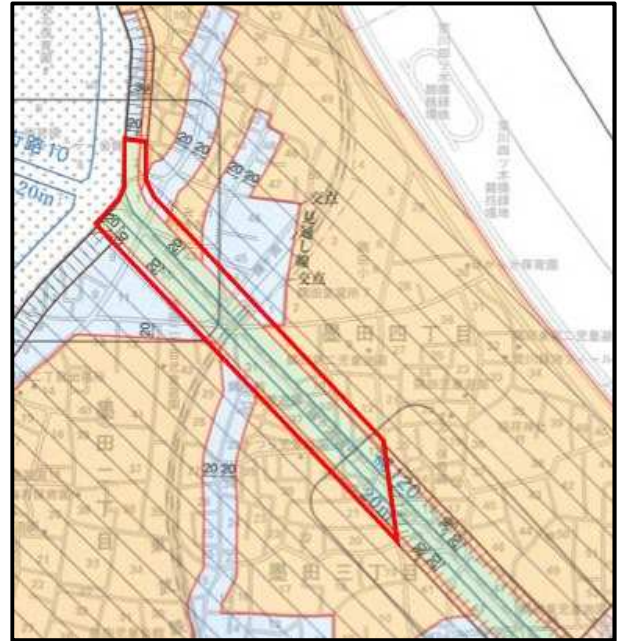

# 墨田区都市計画図(平成25年3月版) 変更概要表

平成28年6月10日 都市計画決定

## 1 墨田区都市計画図(高度地区・高度利用地区等)

高度地区の変更 墨田区告示第253号

最高限高度地区

最低限高度地区

凡	例
	第3種高度地区
	17 m 高度地区
	17m第3種高度地区
	22 m 高度地区
	22m第3種高度地区
	28 m 高度地区
	28m第3種高度地区
	35 m 高度地区
	最低限高度地区
	高度利用地区
	特定街区

(裏面に続く)