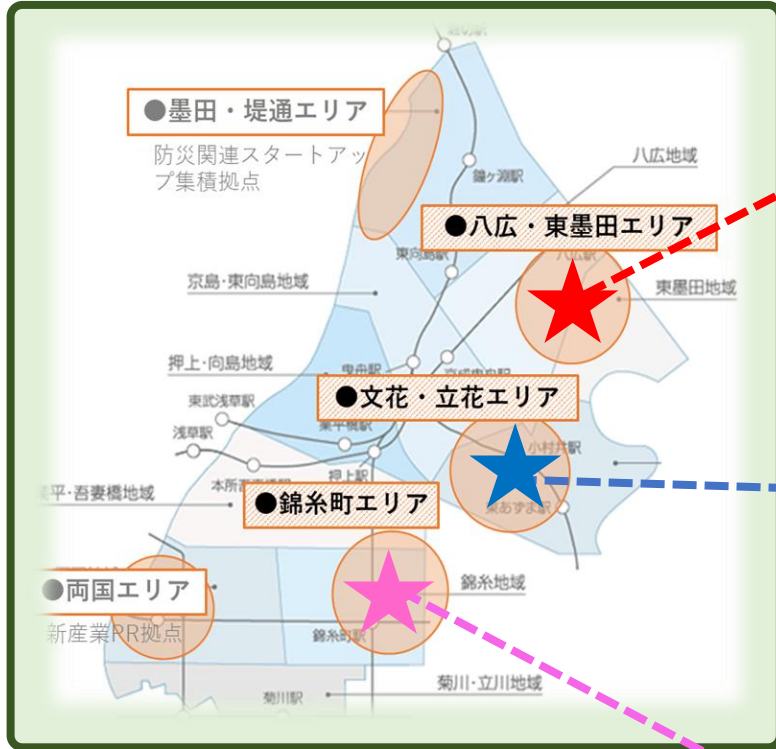

2021年度、墨田区は「SDGs未来都市」及び「自治体SDGsモデル事業」に選定
産業振興を軸としたプロトタイプ実装都市～ものづくりによる「暮らし」のアップデート～

ハードウェアスタートアップ拠点構想事業

★八広・東墨田エリア

■プロトタイプ開発・製造・実証実験拠点

量産段階のスタートアップ支援「東墨田ラボ」
浜野製作所「Garage Sumida (ガレージスマダ)」

★文花・立花エリア

■学生スタートアップ集積拠点

iU 情報経営イノベーション専門職大学
千葉大学 (墨田サテライトキャンパス)
UDCすみだ「公・民・学」連携

★錦糸町エリア

■地域ネットワークを活用した
「価値共創・交流・発信」拠点

墨田区産業共創施設「SUMIDA INNOVATION CORE (SIC)」
ヒューリック錦糸町コラボツリー4階

区内企業とスタートアップの連携促進、新たな産業集積に向けた基盤づくり