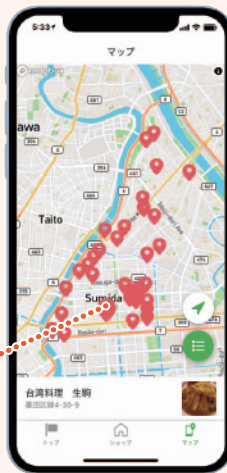

WEBSITE

その他お役立ちウェブサイト

●グルメサイト「キッチンハイク」 <https://kitchhike.com/>
おいしいお店を探せる「キッチンハイク」では『新型コロナウイルス対策 # 勝手に応援 プロジェクト』を実施中です。飲食チケットを購入して、飲食店を応援しましょう!

●各種グルメサイトから (食べログ、ぐるなび、ホットペッパーグルメなど)
一般のグルメサイトでは、テイクアウトできる店舗を、ジャンルやエリア別に検索できるので、気になるお店を探してみましょう。

TAKE-OUT

すみだのテイクアウトできるお店おまとめサイト

#すみだテイク!を使ってみよう!

墨田区内のテイクアウトができるお店の情報を知ることのできる便利なウェブサイト「#すみだテイク!」。スマートフォンやパソコンのインターネットを使って、あなたのご近所にあるテイクアウトできるお店を探してみませんか!?

タッチ

1

スマートフォンのカメラで QR コードを読み込んでアクセスします。またはパソコンのインターネットで <https://sumida.glideapp.io/> にアクセスします。

2

右記の画面が表示されます。

3

画面下中央の「①ショップ」をタッチすると各店舗の一覧が表示されます。②各店舗をタッチするとその店舗の詳細情報をご覧いただけます。

4

画面下右側の「③マップ」をタッチするとお店の場所が地図上に表示されます。④赤いポイントをタッチするとそこにあるお店が表示されます。

5

スマートフォンのホーム画面に⑤「#すみだテイク!」のアイコンを追加すると、アプリのご利用いただけます。