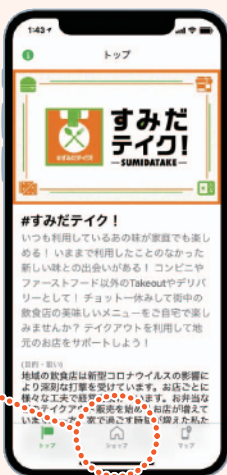

WEBSITE

その他お役立ちウェブサイト

●グルメサイト「キッチンハイク」 <https://kitchhike.com/>
おいしいお店を探せる「キッチンハイク」では『新型コロナウイルス対策 # 勝手に応援 プロジェクト』を実施中です。飲食チケットを購入して、飲食店を応援しましょう!

●各種グルメサイトから (食べログ、ぐるなび、ホットペッパーグルメなど)
一般のグルメサイトでは、テイクアウトできる店舗を、ジャンルやエリア別に検索できるので、気になるお店を探してみましょう。

TAKE-OUT

すみだのテイクアウトできるお店おまとめサイト

#すみだテイク!を使ってみよう!

墨田区内のテイクアウトができるお店の情報を知ることのできる便利なウェブサイト「#すみだテイク!」。スマートフォンやパソコンのインターネットを使って、あなたのご近所にあるテイクアウトできるお店を探してみませんか!?

タッチ

1

スマートフォンのカメラで QR コードを読み込んでアクセスします。またはパソコンのインターネットで <https://sumida.glideapp.io/> にアクセスします。

2

右記の画面が表示されます。

3

画面下中央の「①ショップ」をタッチすると各店舗の一覧が表示されます。②各店舗をタッチするとその店舗の詳細情報をご覧いただけます。

4

画面下右側の「③マップ」をタッチするとお店の場所が地図上に表示されます。④赤いポイントをタッチするとそこにあるお店が表示されます。

5

スマートフォンのホーム画面に⑤「#すみだテイク!」のアイコンを追加すると、アプリのご利用いただけます。