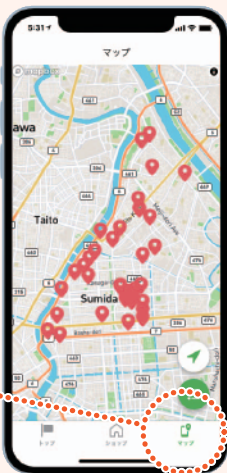

TAKE-OUT

すみだのテイクアウトできるお店おまとめサイト

#すみだテイク!を使ってみよう!

墨田区内のテイクアウトができるお店の情報を知ることのできる便利なウェブサイト「#すみだテイク!」。スマートフォンやパソコンのインターネットを使って、あなたのご近所にあるテイクアウトできるお店を探してみませんか!?

タッチ

1

スマートフォンのカメラで QR コードを読み込んでアクセスします。またはパソコンのインターネットで <https://sumida.glideapp.io/> にアクセスします。

2

右記の画面が表示されます。

3

画面下中央の「①ショップ」をタッチすると各店舗の一覧が表示されます。②各店舗をタッチするとその店舗の詳細情報をご覧いただけます。

4

画面下右側の「③マップ」をタッチするとお店の場所が地図上に表示されます。④赤いポイントをタッチするとそこにあるお店が表示されます。

5

スマートフォンのホーム画面に⑤「#すみだテイク!」のアイコンを追加すると、アプリのご利用いただけます。