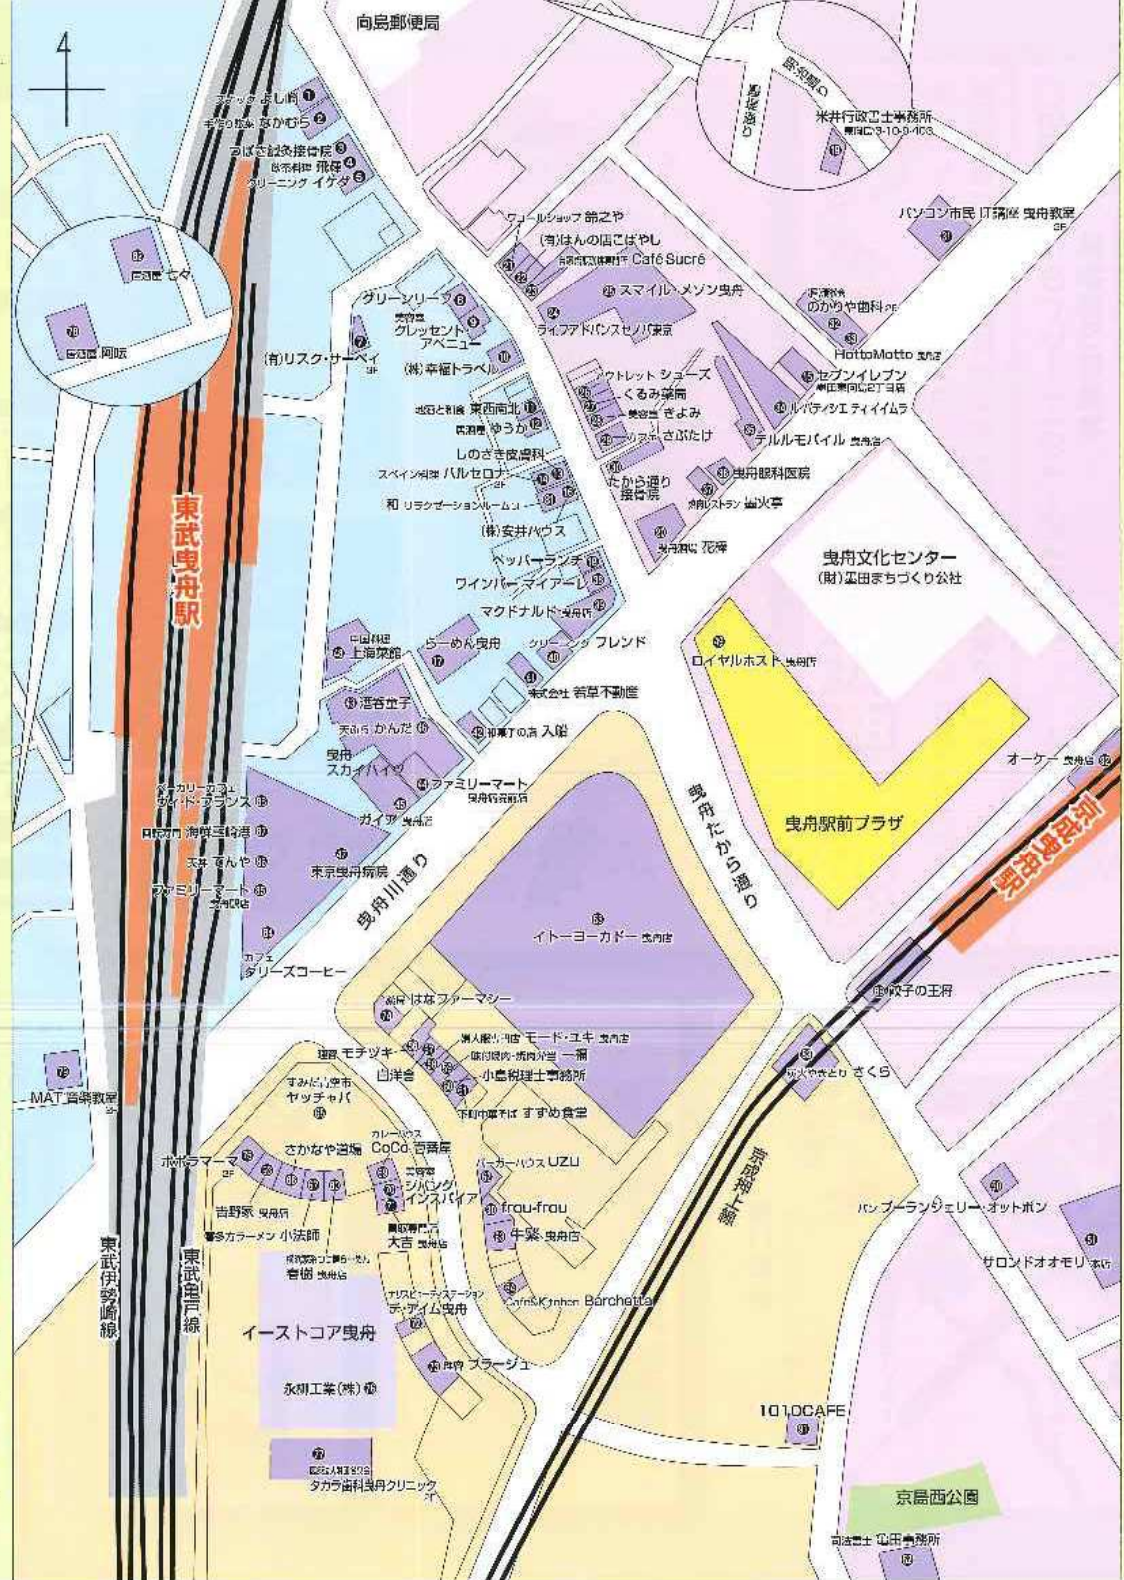

イーストコア曳舟商店会加盟店舗一覧

地図番号	地図番号
1 スナック よし崎 3610-4484	47 東京曳舟病院 5856-1120
2 手作り惣菜 なかむら 3811-0426	48 中国料理 上海菜館 3513-1252
3 つばさ鍼灸接骨院 3811-3521	49 ロイヤルホスト 曳舟店 4617-1485
4 飲食料理 飛騨 フェーファー 2619-0985	50 パンブーランジェリー オットボン 3812-8804
5 クリーニング イケダ 3812-3788	51 サロンドオオモリ 本店 3615-0104
7 有限会社 リスク・サーベイ 5831-9800	52 司法書士 梶田事務所 8621-2179
8 グリーンリーフ曳舟店 3618-6788	53 イトーヨーカドー 曳舟店 3816-1111
9 美容室 クレセント・アベニュー 3517-8785	56 理容 モチツキ 3611-4851
10 株式会社 幸福トラベル 海外国内旅行 2619-9029	57 白洋舎 曳舟サービス店 5830-8222
11 地酒と和食 東西南北 3515-5264	58 婦人服専門店 モード・ユキ 曳舟店 5830-8288
12 居酒屋 ゆうか 2616-6338	59 味付焼肉・焼肉弁当 一福 8520-8228
13 しのぎ皮膚科 3818-5232	60 小島税理士事務所 3813-8100
14 スペイン料理 パルセロナ 3618-8096	61 下町中華そば すずめ食堂 3512-7088
15 セブンイレブン 富田東向島2丁目店 2617-1677	62 バーガーハウス UZU 0657-1464
16 株式会社 安井ハウス 3819-0290	63 牛舎 曳舟店 6231-9029
17 らーめん曳舟 070-4313-7457	64 Dafa&Kitchen Barchetta 0657-2627
18 ペッパーランチ 曳舟店 3816-6862	65 すみた空雲市 ヤッチャバ 070-8441-8081
19 米井行政書士事務所 0511-463-8657	66 さかなや道場 5630-4071
20 曳舟温泉 花椿 050-6990-9947	67 善多カラメシ 小法師 曳舟店 5247-0375
21 ワコールショップ 鈴之や 3819-2227	69 カレーハウス CoCo 善多屋 東京曳舟駅前店 5855-2520
22 有限会社 ほんの店ごばやし 3614-4889	70 美容室 ジパンクインスパイア 3610-0359
23 自家焙煎珈琲専門店 Café Sucre 3613-7901	71 買取専門店 大吉 曳舟店 0657-5842
24 ライフアドバンスセバ東京 0655-8277	72 ナリスビューティステーション デ・アィム曳舟 090-4056-3077
25 スマイル・メゾン曳舟 0697-1102	73 理容 ブラージュ 曳舟店 3619-1278
26 アウトレット シューズ 3812-1687	74 薬局 はなファーマシー 0657-2112
27 くるみ薬局 3612-8275	75 イタリアン ポポラマーマ 曳舟店 3618-2672
28 美容室 きよみ 3617-7068	76 永樹工業(株) 3815-5111
29 カフェ さぶたけ 050-3548-3158	77 医療法人社団 松本会 タカラ歯科曳舟クリニック 5830-6400
30 たから通り接骨院 5830-6318	78 居酒屋 阿伝 3619-9132
31 パソコン市民 IT講座 曳舟教室 8821-9821	79 MAT 音楽教室 0657-1511
32 医療法人社団 酒松会 のかりや歯科 3610-8374	80 横浜家系つけ麺 らーめん 春樹 曳舟店 0657-3366
33 HottaMotto 曳舟店 5021-4700	81 和リラクゼーションルーム 090-3244-9889
34 ルパティシエ ティエイムラ 3819-1183	82 居酒屋 セマ 3810-0832
35 テルモモバイル 曳舟店 5831-6891	83 炭火やきとり さくら 5630-1301
36 曳舟眼科医院 3818-7483	84 カフェ タリーズコーヒー 0657-1073
37 焼肉レストラン 燗火亭 3618-3580	85 ファミリーマート 曳舟駅前店 5630-2361
38 ワインバー マイアール 3612-4441	86 天ぷら てんや 0390-1321
39 マクドナルド 曳舟店 0390-3158	87 回転寿司 海鮮三崎港 0657-2171
40 クリーニング フレンド 3613-2495	88 ペーカリーカフェ ヴィド・フランス 0950-4889
41 株式会社 若草不動産 3619-7744	89 餃子の王将 3812-5059
42 和菓子の店 入船 3811-7221	90 frou-frou 3613-8288
43 酒呑虫子 3619-1676	91 1010CAFE 090-9821-1328
44 ファミリーマート 曳舟駅前店 0651-4458	92 オーケー 曳舟店 0657-1250
45 ギャバ 曳舟店 5630-8288	93 吉野家 曳舟店 5631-9090
46 天ぷら かんた 3619-6121	