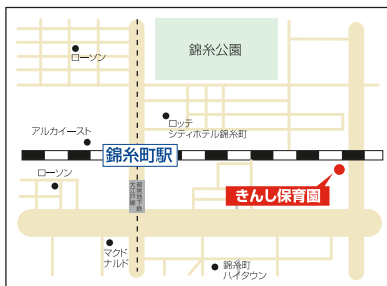

受入月齢

1歳~就学前

開園時間

(月~土) 午前7:15~午後9:15

主な事業

- ◆乳児保育 ◆幼児保育 ◆障がい児保育
- ◆延長保育 ◆緊急一時保育 ◆育児相談
- ◆子育て安心ステーション

錦糸町駅より徒歩5分

きんしってどんなところ?