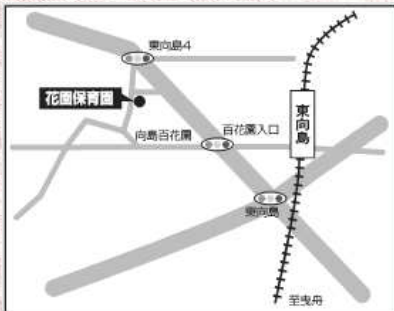

花園保育園

所在地：墨田区東向島3-16-2
 電話：03-3614-5430
 F A X：03-3614-5431
 H P：//www.city.sumida.lg.jp/
 園長：坂藤 澄子

認可年月日

昭和41年4月1日

保育定員

0歳児	1歳児	2歳児	3歳児	4歳児	5歳児	計
-	20	24	25	50		119

受入月齢

1歳～就学前

開園時間

午前7:15～午後6:15
 (延長保育～午後7:15)

休園日

日曜・祝日・年末年始

最寄り駅
 東武スカイツリーライン線
 東向島駅より徒歩10分

保育目標

心身ともに健康な子ども
 自分で考え行動できる子ども
 みんなで一緒にあそべる子ども

保育の特色