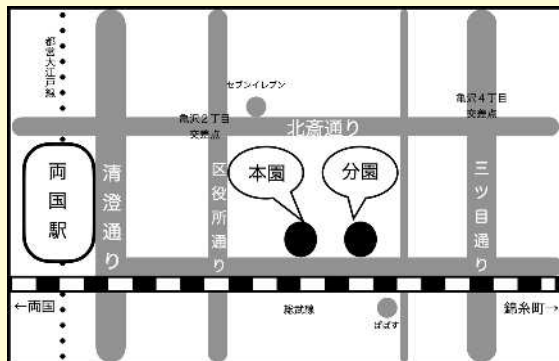

0歳	1歳	2歳	3歳	4歳	5歳	合計
3	18	18	20	20	20	99

**受入月齢**

生後8ヶ月～就学前

**開園時間**

月曜日～土曜日  
 7時15分～19時15分

**主な事業**

- ・ 乳児保育
- ・ 幼児保育
- ・ 障がい児保育
- ・ 12時間開所
- ・ 緊急一時保育
- ・ 地域活動保育
- ・ 学童クラブ
- ・ 子どもサロン

**案内図**